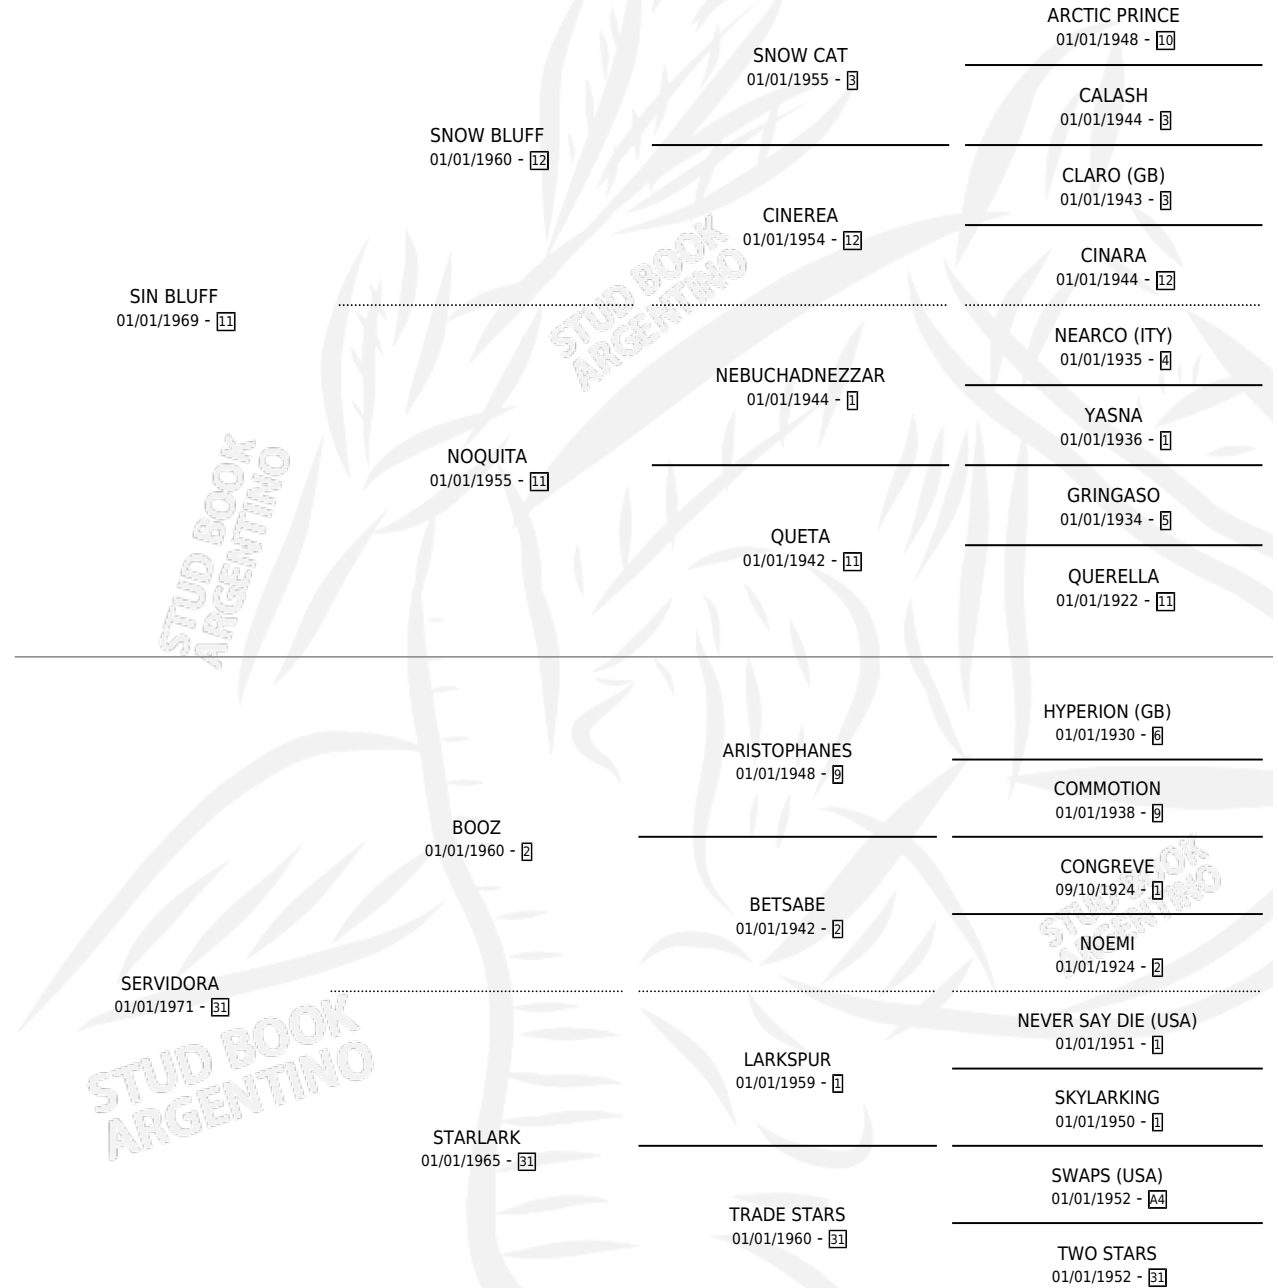

Lugar de nacimiento: Campo particular

Criador: Sin dato

~

HIJOS

	MACHOS	HEMBRAS
2 NACIERON	1	1
1 CORRIERON	1	0

SIN ACTUACIONES

PEDIGREE

S

cimientos 2 / Efectividad 20.00%

PADRILLO	PRODUCTO	CRIADOR	1ER SERVICIO	ÚLTIMO SERVICIO
LOGRERO	∅		12/12/1993	17/12/1993
SIN SEÑAL	LOGICA SEÑAL (H Z, 19/10/1993)	SIN DATO	22/10/1992	11/11/1992
LOGRERO	∅		21/11/1991	23/11/1991
COMAL	∅		18/08/1990	22/08/1990
COMAL	∅		26/09/1989	04/12/1989
COMAL	COMALITO (M A, 03/09/1989)	SIN DATO	07/09/1988	09/09/1988
GUTENBERG	∅		22/12/1987	26/12/1987
CASINO	∅		21/08/1986	01/10/1986
ANDROS	∅		26/12/1985	30/12/1985
ROCK	∅			