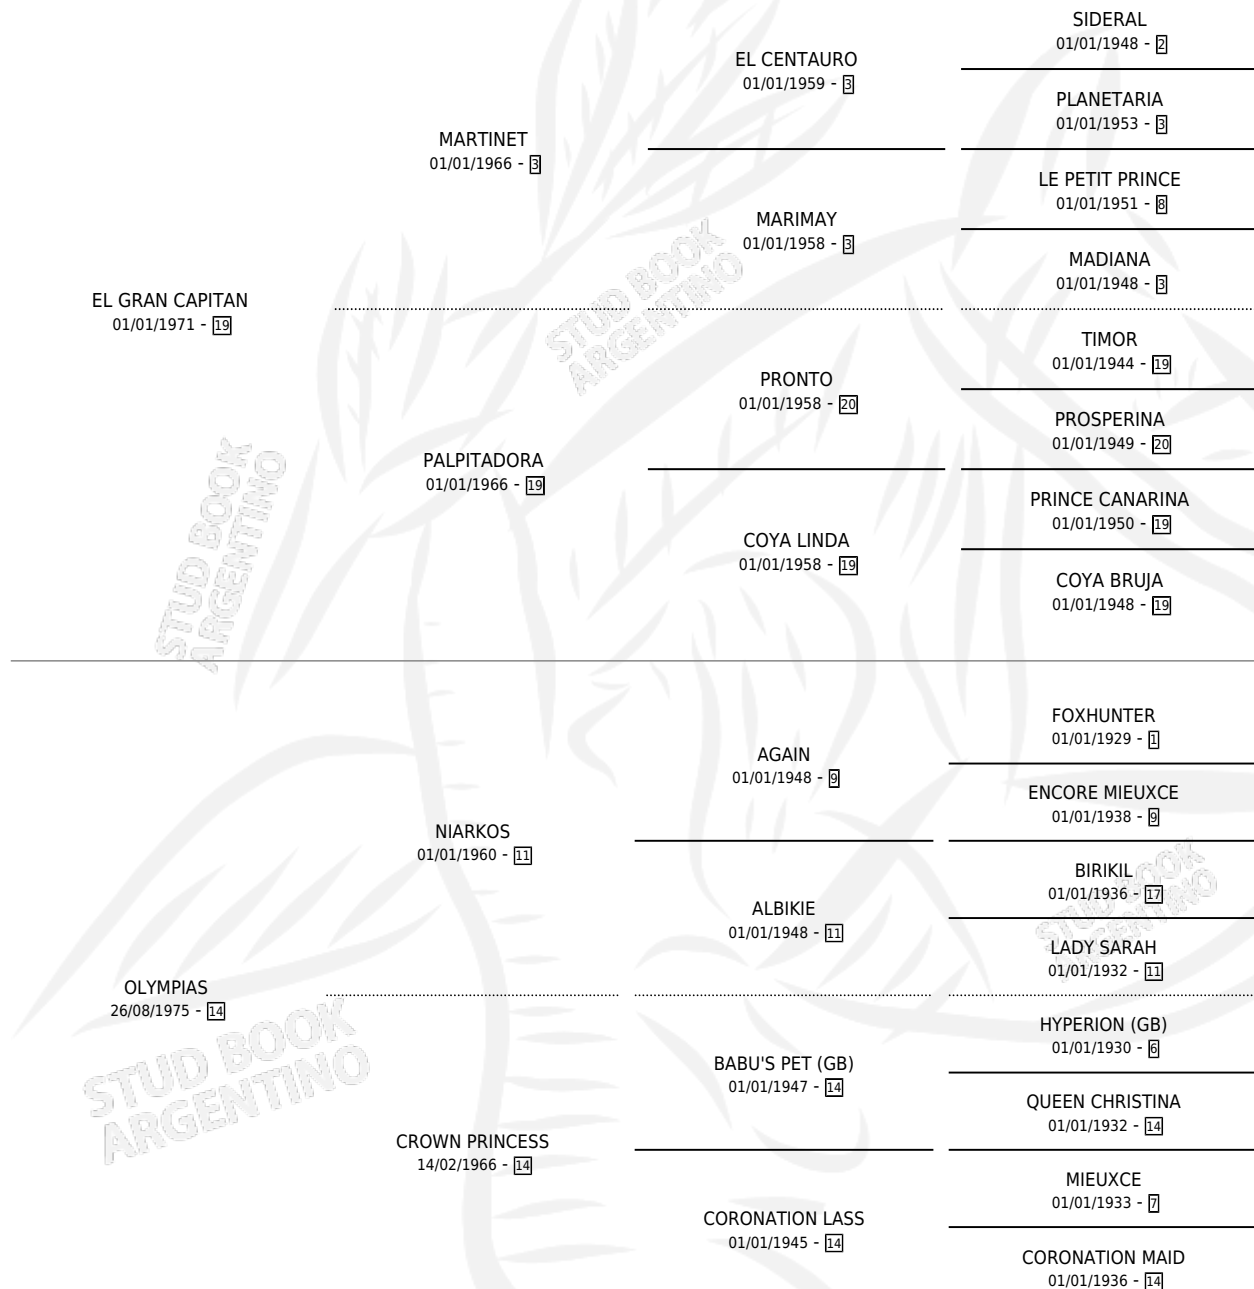

FEU SACRE

por EL GRAN CAPITAN y OLYMPIAS por NIARKOS

Argentina · Hembra · Alazan Tostado · SP · 01/01/1980
Familia 14-c · Volumen 30

ESTADO

| | |
|------------------------------|---|
| TIPIFICACIÓN SANGUÍNEA | X |
| TIPIFICACIÓN POR ADN | X |
| PASAPORTE | X |
| IDENTIFICACIÓN POR MICROCHIP | X |
| REPRODUCTOR | ✓ |

Lugar de nacimiento: Campo particular

Criador: Sin dato

~

HIJOS

| | MACHOS | HEMBRAS |
|------------|--------|---------|
| 1 NACIERON | 0 | 1 |

SIN ACTUACIONES

PEDIGREE

S

mientos 1 / Efectividad 33.33%

| PADRILLO | PRODUCTO | CRIADOR | 1ER SERVICIO | ÚLTIMO SERVICIO |
|-------------|---------------------------------|----------|--------------|-----------------|
| NATIVE NIRO | PALMERA LINDA (H A, 20/09/1989) | SIN DATO | 05/10/1988 | 07/10/1988 |
| UCCELLO | ∅ | | 05/11/1987 | 30/12/1987 |