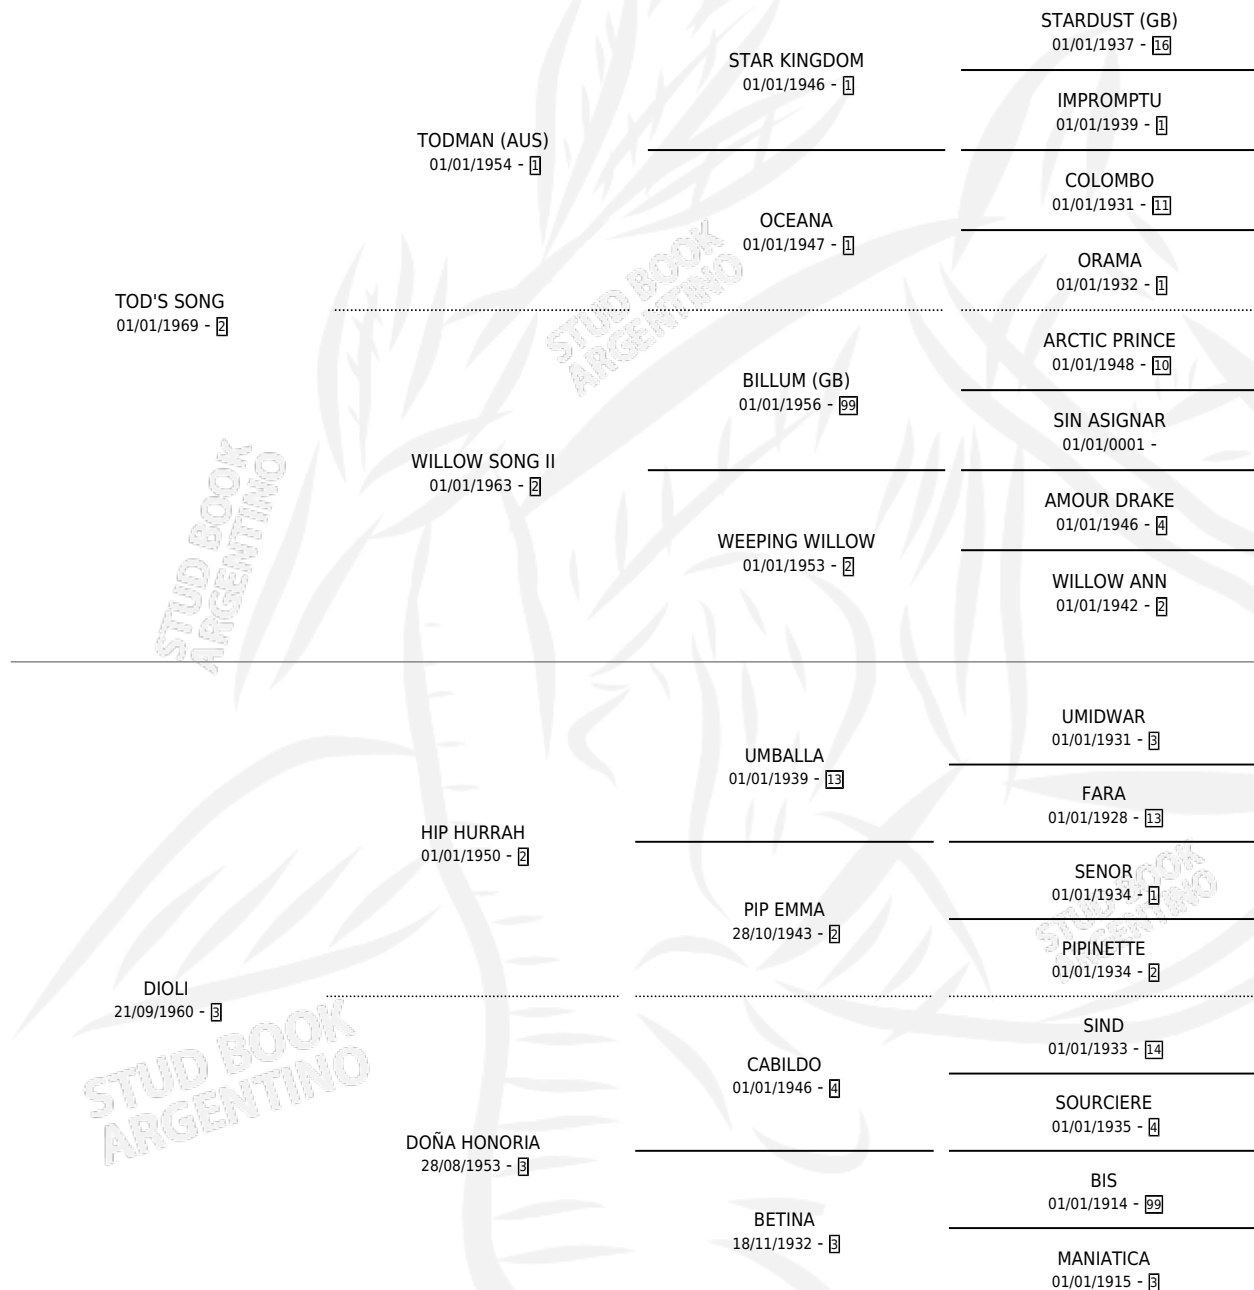

# KALVARIJA

por TOD'S SONG y DIOLI por HIP HURRAH

Argentina · Hembra · Zaino · SP · 03/10/1978  
Familia 3-a · Volumen 30

## ESTADO

TIPIFICACIÓN SANGUÍNEA	✓
TIPIFICACIÓN POR ADN	X
PASAPORTE	X
IDENTIFICACIÓN POR MICROCHIP	X
REPRODUCTOR	✓

**Lugar de nacimiento:** Campo particular

**Criador:** Loma Chica

~

## HIJOS

	MACHOS	HEMBRAS
6 NACIERON	2	4
3 CORRIERON	1	2

SIN ACTUACIONES

## PEDIGREE

S

cimentos 6 / Efectividad 46.15%

PADRILLO	PRODUCTO	CRIADOR	1ER SERVICIO	ÚLTIMO SERVICIO
COMPANION	∅		09/11/1996	11/11/1996
<b>KALVARIJA</b>	∅		11/10/1995	13/10/1995
LEGITHOR	∅		11/12/1994	13/12/1994
WAYFARER (USA)	KALVA WAY (H ZD, 27/10/1994)	LOMA CHICA	22/09/1993	22/11/1993
BRAVE TOSS	∅		14/12/1992	16/12/1992
LARCO	KALUSH (M A, 02/12/1992)	LOMA CHICA	20/12/1991	20/12/1991
BRAVE TOSS	KALAT (M Z, 10/11/1991)	LOMA CHICA	06/11/1990	28/11/1990
EL VASCO NEGRO	∅		10/12/1989	12/12/1989
EL VASCO NEGRO	VASCA GUAPA (H A, 30/11/1989)	LOMA CHICA	27/12/1988	29/12/1988
EXALTE (FR)	∅		28/11/1987	30/11/1987
STILTON	STILKA (H Z, 10/11/1987)	LOMA CHICA	16/10/1986	03/12/1986
STILTON	∅		21/10/1985	17/12/1985
EL VASCO NEGRO	VASCA NEGRA (H Z, 07/10/1985) •MURIÓ EL 25/07/1996•	LOMA CHICA		