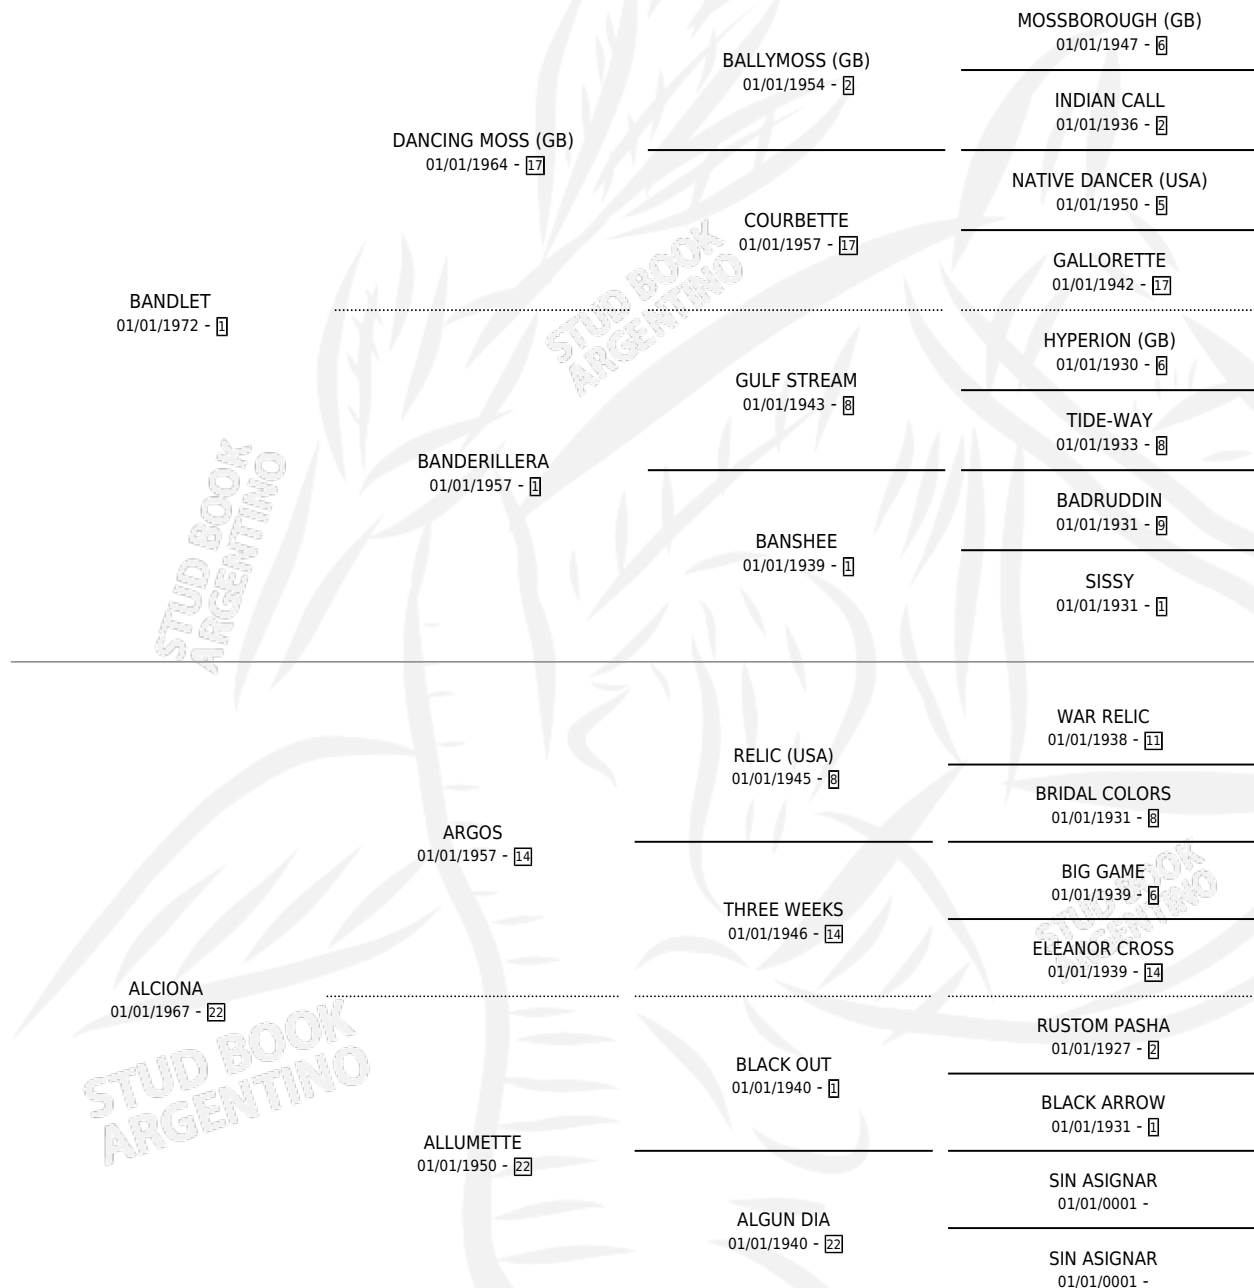

# MALA FACHA

por **BANDLET** y **ALCIONA** por **ARGOS**

Argentina · Hembra · Alazan · SP · 01/01/1981  
Familia 22 · Volumen 31

## ESTADO

TIPIFICACIÓN SANGUÍNEA	X
TIPIFICACIÓN POR ADN	X
PASAPORTE	X
IDENTIFICACIÓN POR MICROCHIP	X
REPRODUCTOR	✓

**Lugar de nacimiento:** Campo particular

**Criador:** Loma Chica

~

## PEDIGREE

S

mientos 1 / Efectividad 12.50%

PADRILLO	PRODUCTO	CRIADOR	1ER SERVICIO	ÚLTIMO SERVICIO
BRAVE TOSS	Ø		09/09/1991	13/09/1991
<b>MALA FACHA</b>			06/11/1990	10/11/1990
<b>Datos oficiales del Stud Book Argentino</b>			14/11/1989	23/12/1989
Documentado en el 12/06/2026			05/11/1988	26/11/1988
DELAYED TIP (GB)	Ø		13/12/1987	15/12/1987
studbook.org.ar				
EL VASCO NEGRO	Ø			
EL VASCO NEGRO	VASCO FACHERO (M A, 28/09/1987)	LOMA CHICA	08/10/1986	10/10/1986
EL VASCO NEGRO	Ø		03/11/1985	18/12/1985
EL VASCO NEGRO	Ø			