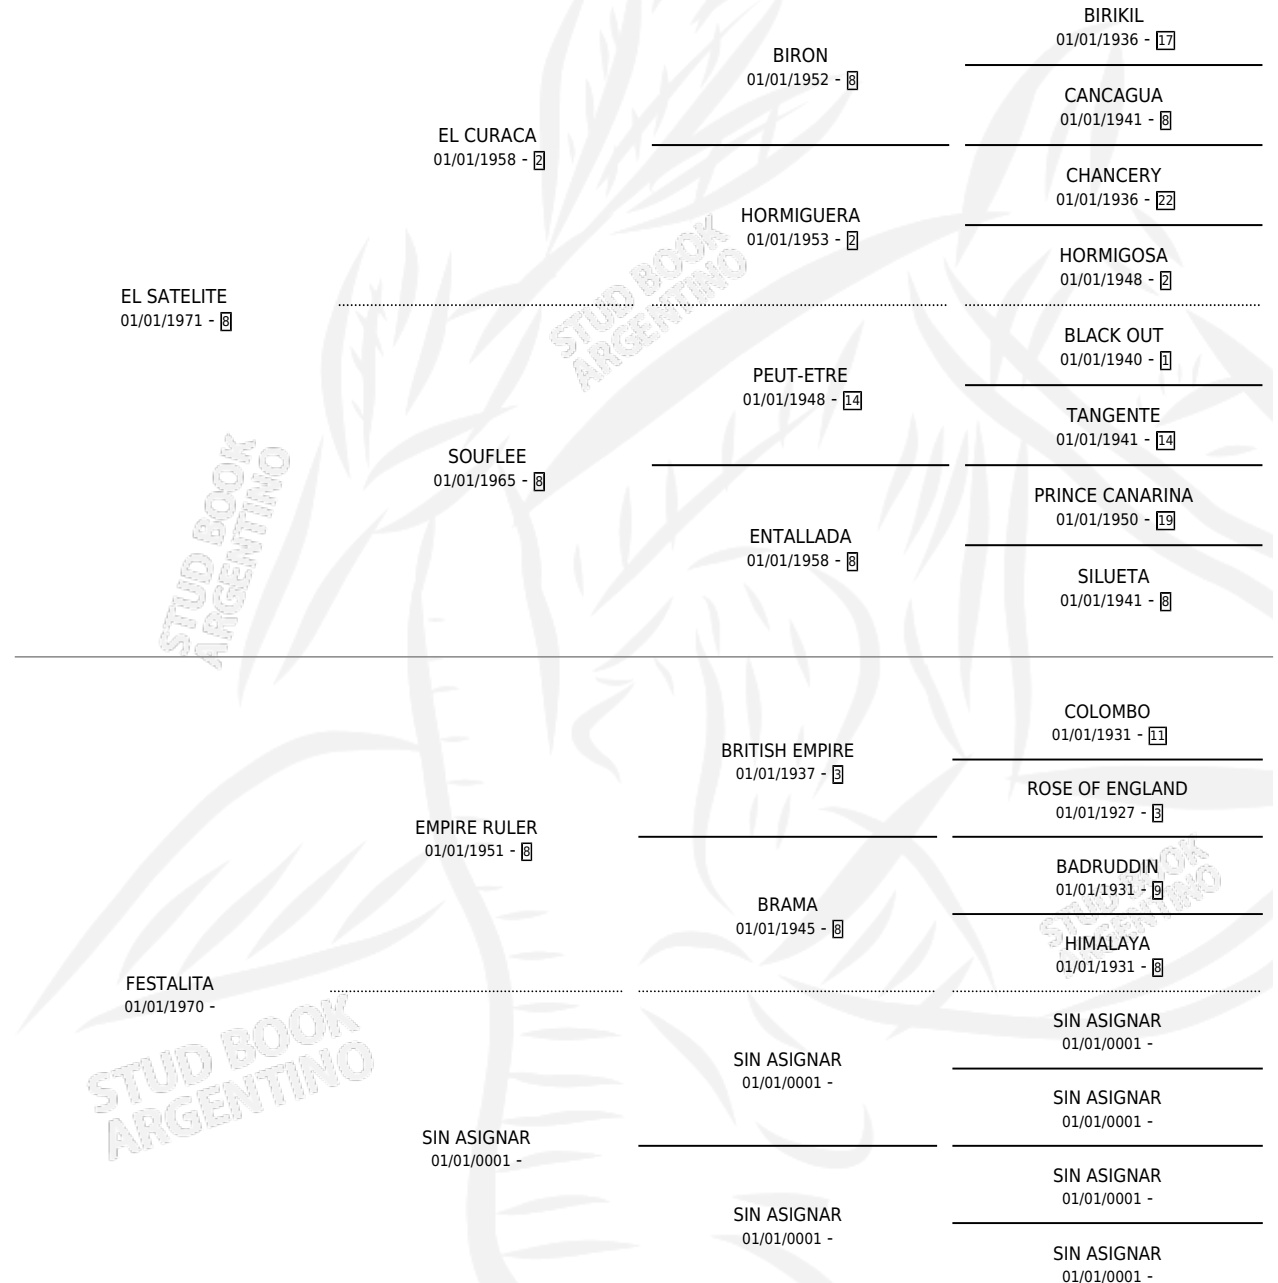

SATIE

por EL SATELITE y FESTALITA por EMPIRE RULER

Argentina · Hembra · Zaino · SP · 01/01/1980
Familia · Volumen 30

ESTADO

TIPIFICACIÓN SANGUÍNEA	✓
TIPIFICACIÓN POR ADN	X
PASAPORTE	X
IDENTIFICACIÓN POR MICROCHIP	X
REPRODUCTOR	✓

Lugar de nacimiento: Campo particular

Criador: Sin dato

~

HIJOS

	MACHOS	HEMBRAS
1 NACIERON	0	1

SIN ACTUACIONES

PEDIGREE

S

mientos 1 / Efectividad 20.00%

PADRILLO	PRODUCTO	CRIADOR	1ER SERVICIO	ÚLTIMO SERVICIO
TURBANTE	∅		18/10/2000	16/12/2000
SATIE	∅		14/12/1999	14/12/1999
Datos oficiales del Stud Book Argentino				
CAPTAIN MARVEL	∅		10/11/1988	11/11/1988
MANCHI	∅		19/11/1985	05/12/1985
MANCHI	PRINCESA MANCHI (H Z, 10/11/1985)	SIN DATO		