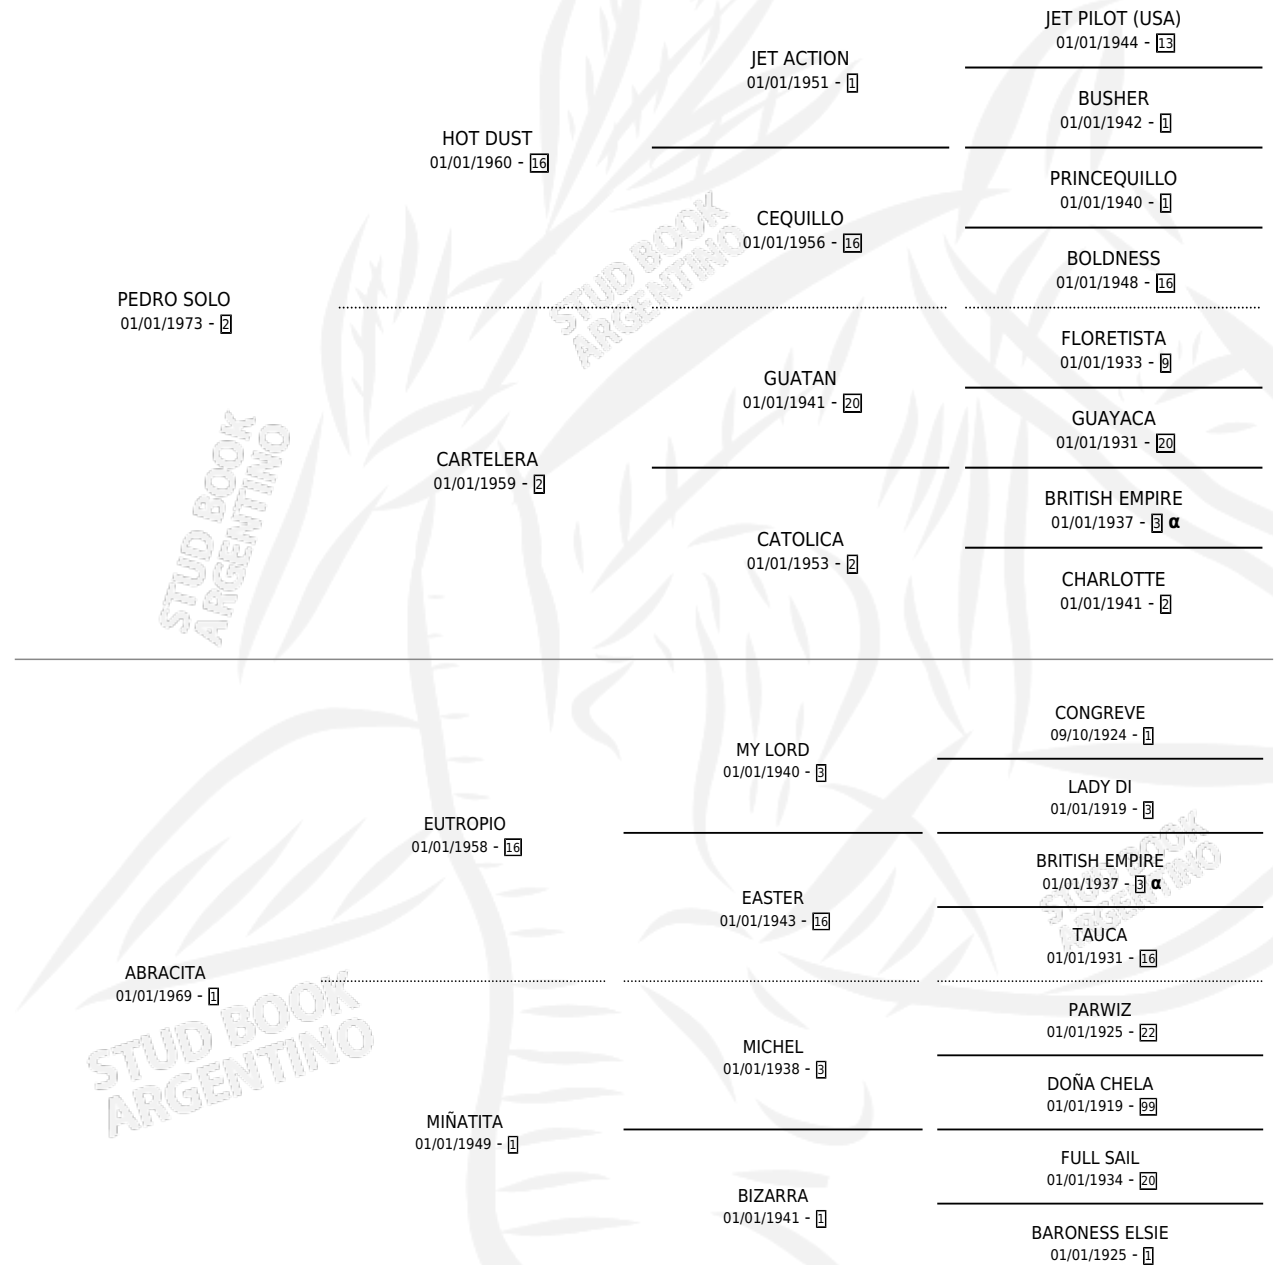

MARQUILLA

por PEDRO SOLO y ABRACITA por EUTROPIO

Argentina · Hembra · Zaino Doradillo · SP · 18/08/1980
Familia 1-w · Volumen 30

ESTADO

TIPIFICACIÓN SANGUÍNEA	X
TIPIFICACIÓN POR ADN	X
PASAPORTE	X
IDENTIFICACIÓN POR MICROCHIP	X
REPRODUCTOR	✓

Lugar de nacimiento: Campo particular

Criador: Sin dato

~

HIJOS

	MACHOS	HEMBRAS
3 NACIERON	1	2
1 CORRIERON	1	0

SIN ACTUACIONES

PEDIGREE

INBREEDING : α

S

mientos 3 / Efectividad 60.00%

PADRILLO	PRODUCTO	CRIADOR	1ER SERVICIO	ÚLTIMO SERVICIO
FRECUENTADO	∅		10/11/1988	15/11/1988
MARQUILLA	BLUE SNOW (M Z, 31/10/1988)	SIN DATO	20/11/1987	24/11/1987
EL TROYANO	TROYANITA (H Z, 08/11/1987)	SIN DATO	13/12/1986	18/12/1986
EL TROYANO	∅		30/12/1985	31/12/1985
BRUJO BLUFF	MARCA BRUJA (H A, 25/10/1985)	SIN DATO		