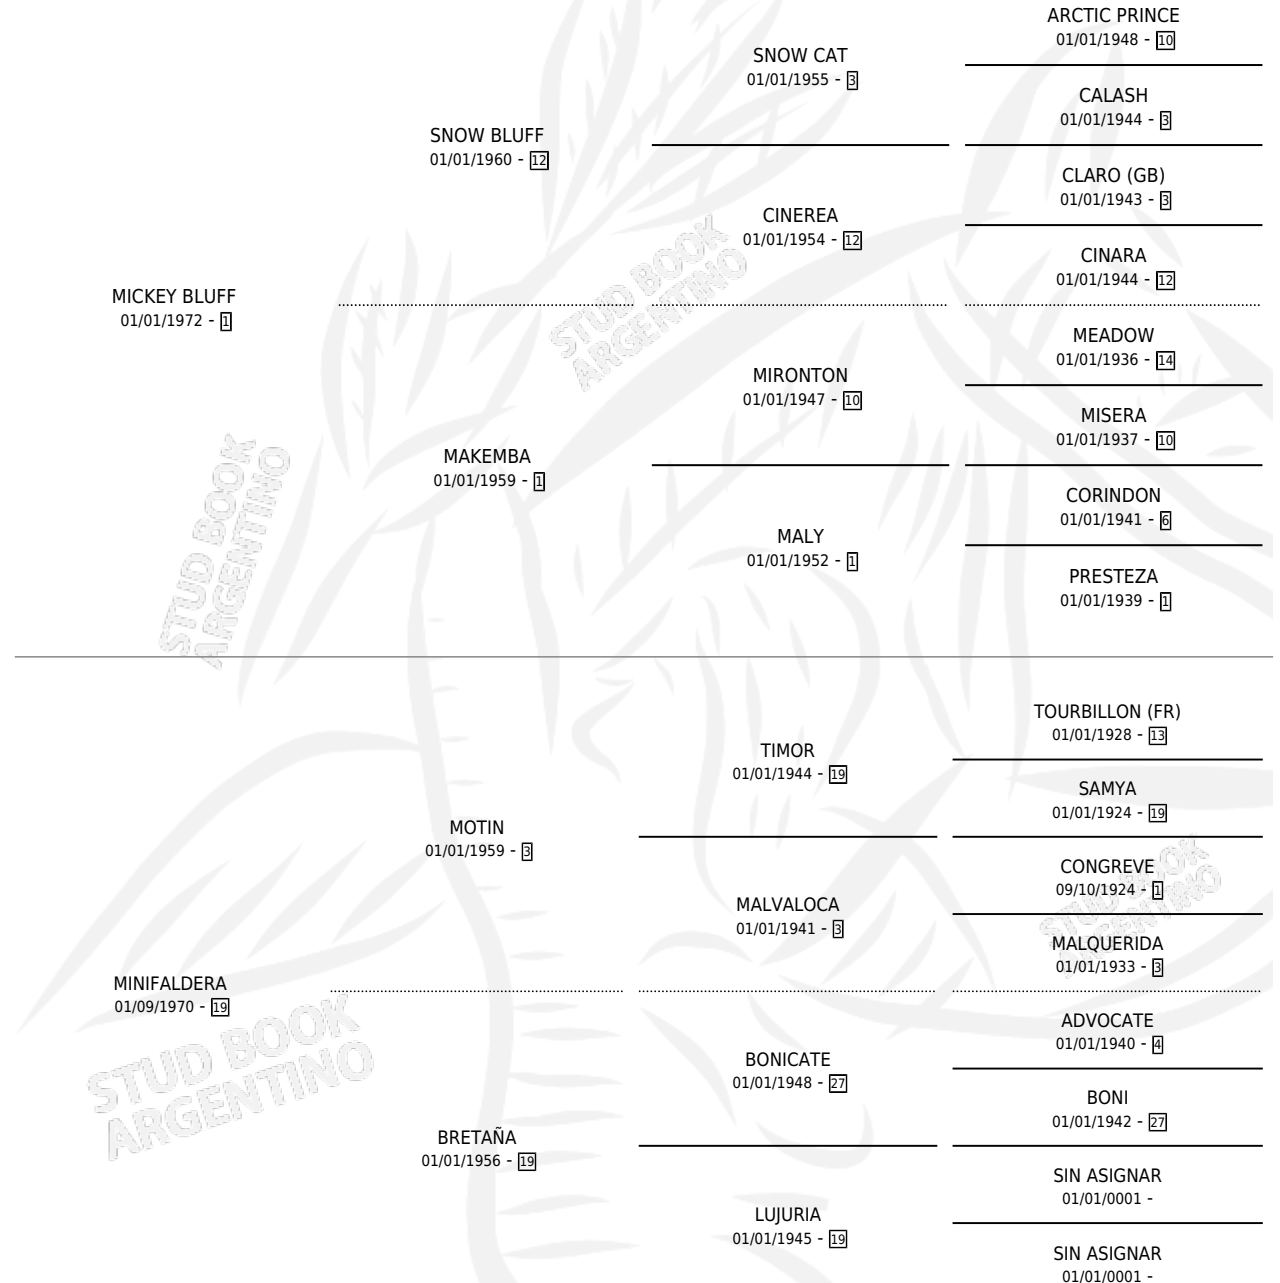

MICKEY MINI

por MICKEY BLUFF y MINIFALDERA por MOTIN

Argentina · Hembra · Zaino · SP · 09/11/1979
Familia 19-c · Volumen 30

ESTADO

TIPIFICACIÓN SANGUÍNEA	✓
TIPIFICACIÓN POR ADN	X
PASAPORTE	X
IDENTIFICACIÓN POR MICROCHIP	X
REPRODUCTOR	✓

Lugar de nacimiento: Campo particular

Criador: Pino Fausto

~

HIJOS

	MACHOS	HEMBRAS
4 NACIERON	1	3
SIN ACTUACIONES		

PEDIGREE

CAMPAÑA

Solo carreras oficiales de Argentina