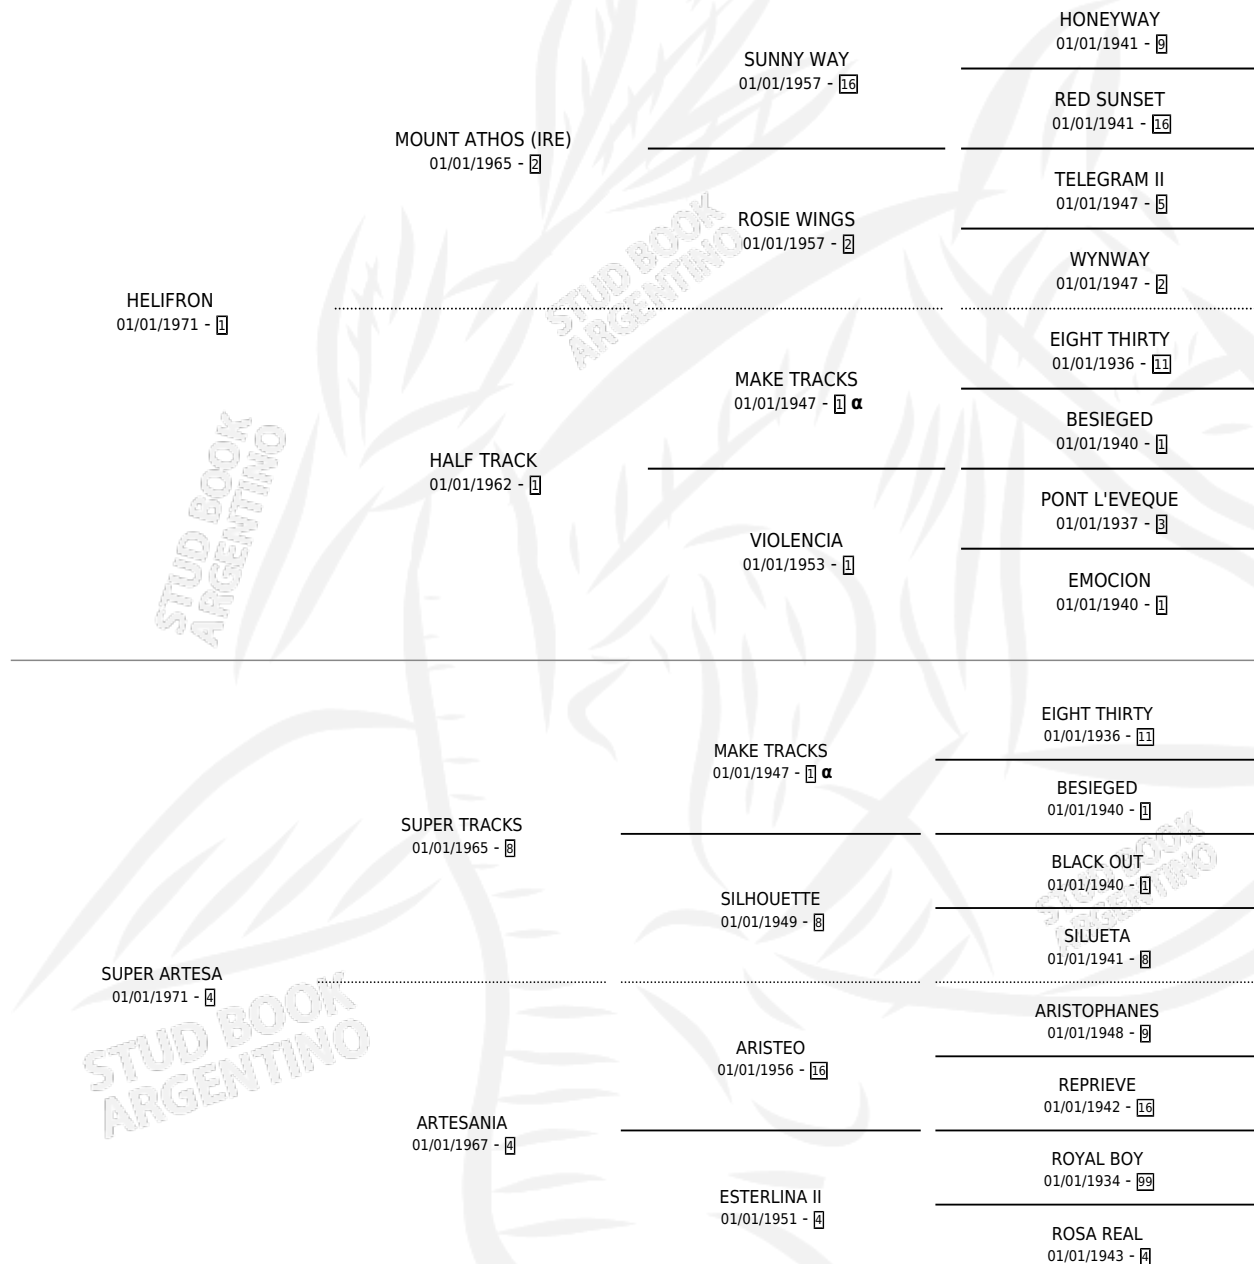

EQUITES

por **HELIFRON** y **SUPER ARTESA** por **SUPER TRACKS**

Argentina · Hembra · Zaino Colorado · SP · 08/10/1977
Familia 4-k · Volumen 29

ESTADO

TIPIFICACIÓN SANGUÍNEA	✓
TIPIFICACIÓN POR ADN	X
PASAPORTE	X
IDENTIFICACIÓN POR MICROCHIP	X
REPRODUCTOR	✓

Lugar de nacimiento: Campo particular

Criador: Sin dato

~

HIJOS

	MACHOS	HEMBRAS
1 NACIERON	0	1
SIN ACTUACIONES		

PEDIGREE

INBREEDING : α