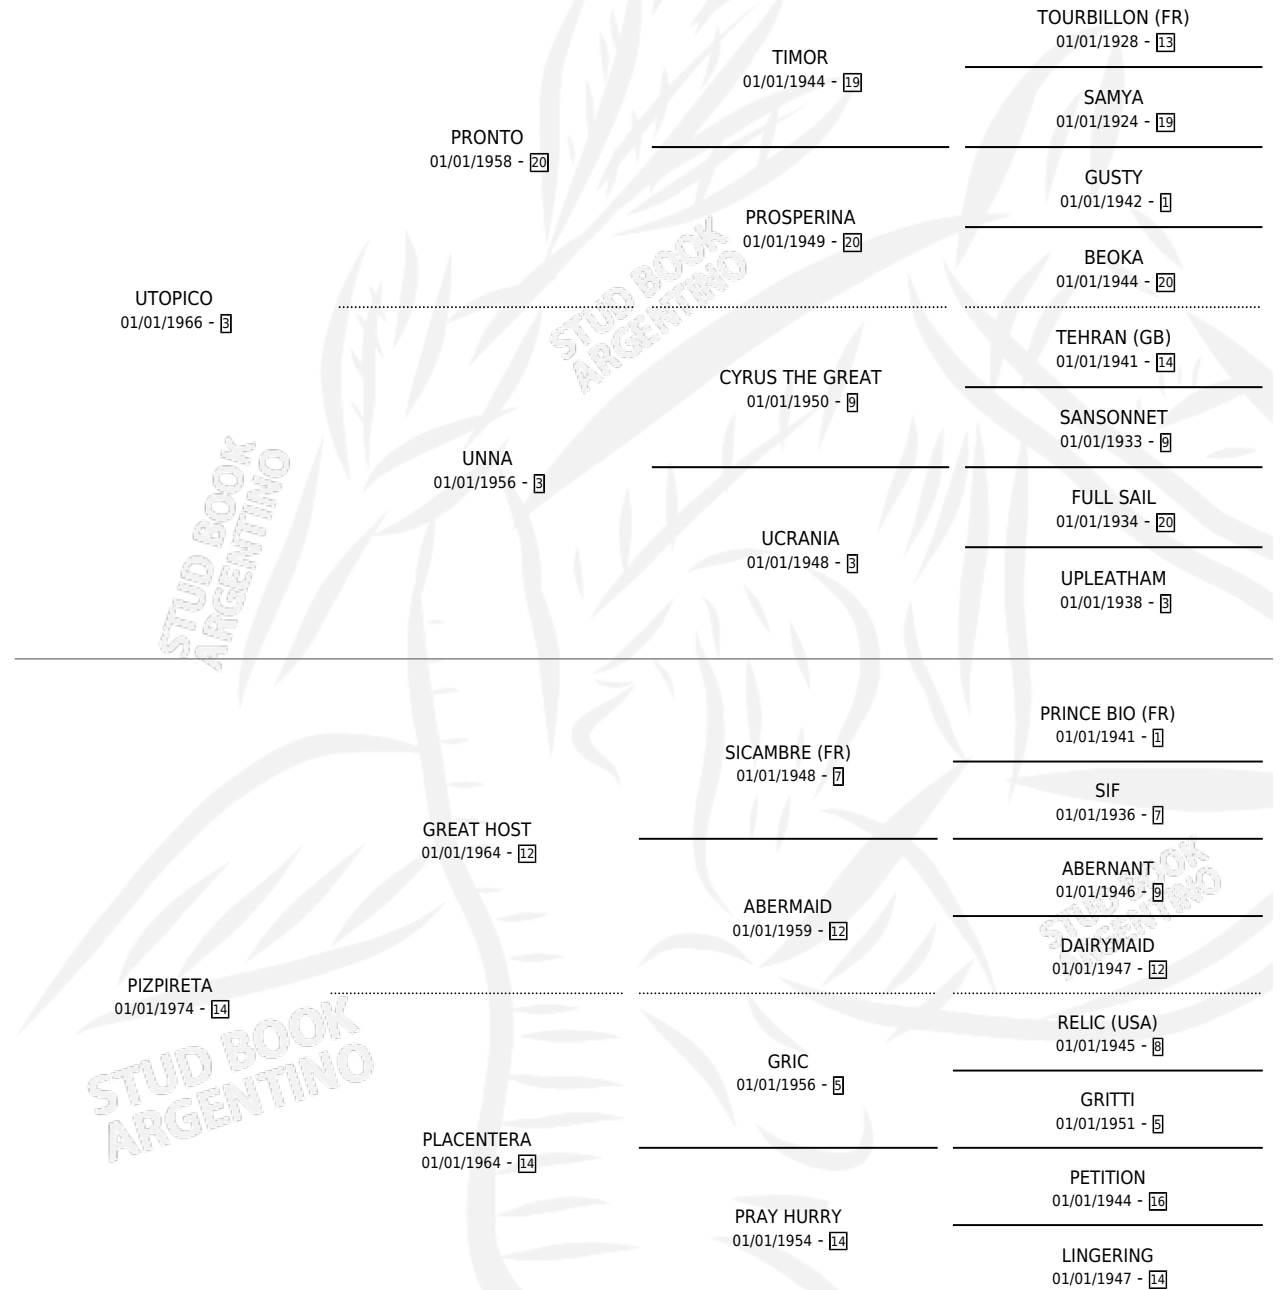

PRIMOR

por **UTOPICO** y **PIZPIRETA** por **GREAT HOST**

Argentina · Hembra · Alazan Tostado · SP · 06/09/1980
Familia 14-b · Volumen 30

ESTADO

TIPIFICACIÓN SANGUÍNEA	X
TIPIFICACIÓN POR ADN	X
PASAPORTE	X
IDENTIFICACIÓN POR MICROCHIP	X
REPRODUCTOR	✓

Lugar de nacimiento: Campo particular

Criador: El Nocturno

~

HIJOS

	MACHOS	HEMBRAS
3 NACIERON	1	2
SIN ACTUACIONES		

PEDIGREE

EXPORTACIÓN / IMPORTACIÓN

FECHA	MOVIMIENTO	PAÍS
01/07/1990	EXPORTADO	URUGUAY

~

SERVICIOS

Servicios **5** / Nacimientos **3** / Efectividad **60.00%**

PADRILLO	PRODUCTO	CRIADOR	1ER SERVICIO	ÚLTIMO SERVICIO
EL GALENO	MEDICINA (H A, 17/07/1989)	EL NOCTURNO	25/08/1988	26/08/1988
EL GALENO	∅		09/11/1987	12/11/1987
EL GALENO	EL TRAVIESO (M Z, 10/10/1987) •MURIÓ EL 26/01/1988•	SIN DATO	18/10/1986	13/11/1986
EL GALENO	LA PIRAGUA (H Z, 06/08/1986)	LAGUNA LARGA	03/09/1985	07/09/1985
ECUANIME	∅			