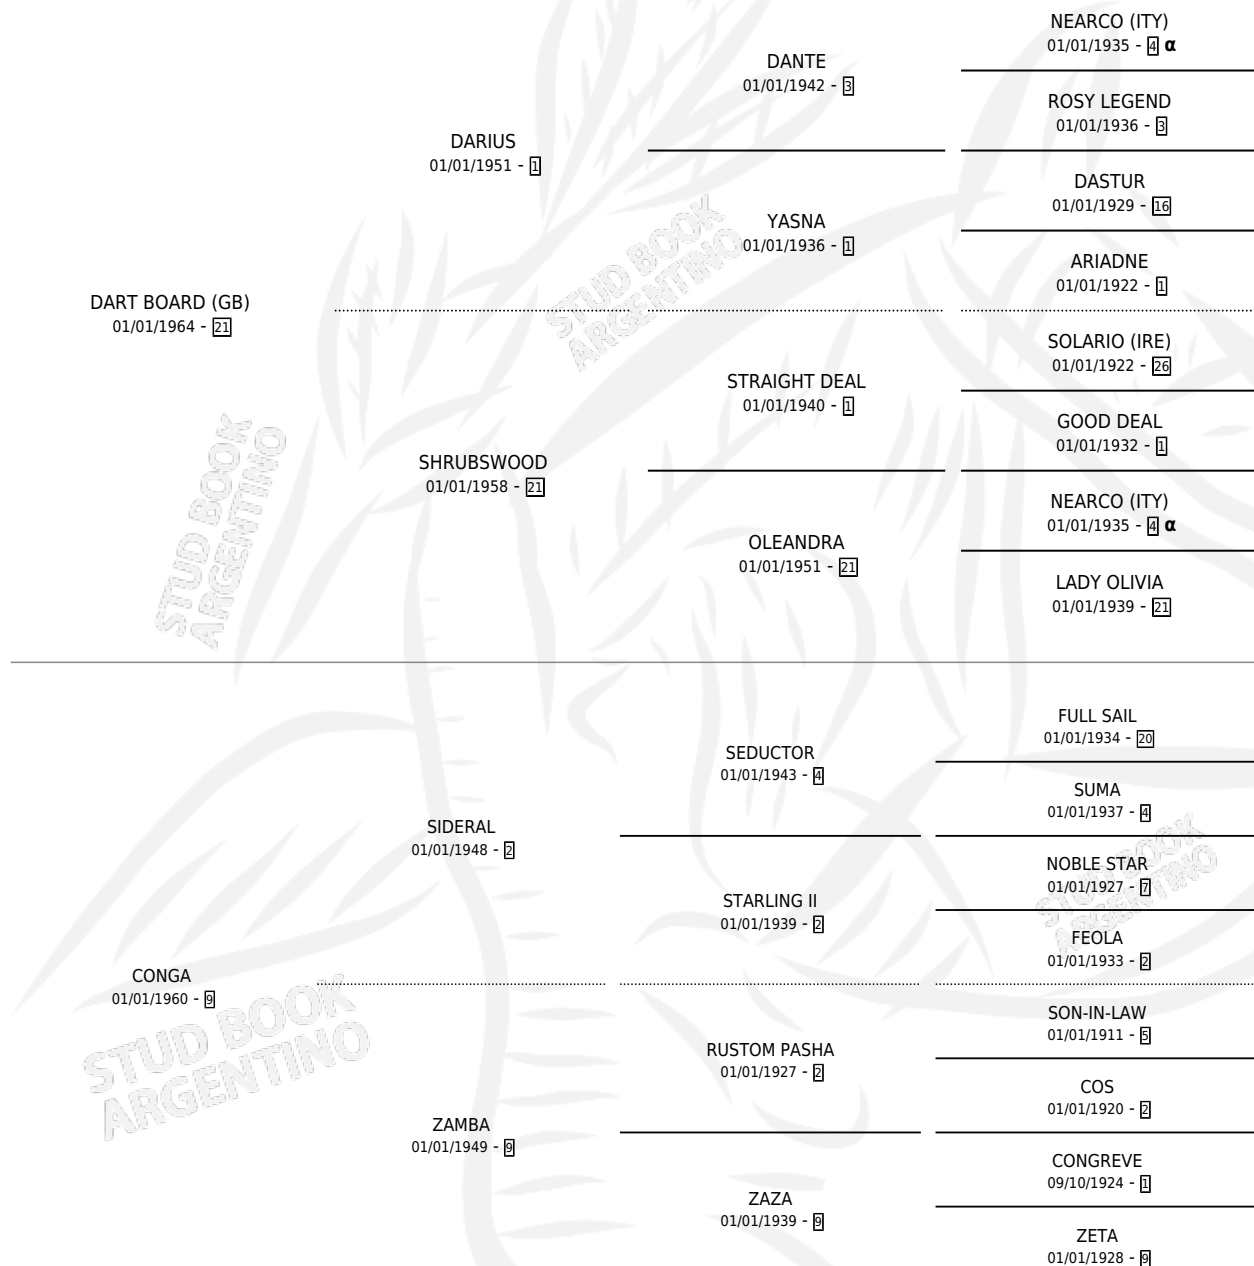

CHACONNE

por **DART BOARD (GB)** y **CONGA** por **SIDERAL**

Argentina · Hembra · Alazan Tostado · SP · 01/01/1978
Familia 9-g · Volumen 30

ESTADO

TIPIFICACIÓN SANGUÍNEA	✓
TIPIFICACIÓN POR ADN	X
PASAPORTE	X
IDENTIFICACIÓN POR MICROCHIP	X
REPRODUCTOR	✓

Lugar de nacimiento: Campo particular

Criador: Sin dato

~

HIJOS

	MACHOS	HEMBRAS
4 NACIERON	1	3
SIN ACTUACIONES		

PEDIGREE

INBREEDING : α

S

cimientos 4 / Efectividad 36.36%

PADRILLO	PRODUCTO	CRIADOR	1ER SERVICIO	ÚLTIMO SERVICIO
BANNER BOB (USA)	∅		12/10/1995	03/12/1995
CHACONNE	CHE TENTADORA (H Z, 20/09/1995)	LAPLACETTE JOSE ENRIQUE	29/09/1994	29/09/1994
SAMOAN (USA)	CHE JOSE (M A, 01/09/1994)	LAPLACETTE JOSE ENRIQUE	16/09/1993	20/09/1993
SAINT SEVER (FR)	∅		17/08/1991	16/11/1991
SAINT SEVER (FR)	CONGUERA (H ZC, 04/07/1991)	LAPLACETTE JOSE ENRIQUE	15/08/1990	15/08/1990
BONSOIR	∅		08/08/1989	10/08/1989
BONSOIR	∅		26/09/1988	28/09/1988
FATLY	∅		10/09/1987	31/10/1987
FATLY	∅		22/09/1986	11/10/1986
FATLY	∅		12/11/1985	14/11/1985
CONSULTANT'S BID (USA)	SEAGIRL (H Z, 04/10/1985) •MURIÓ EL 03/02/1998•	SIN DATO		