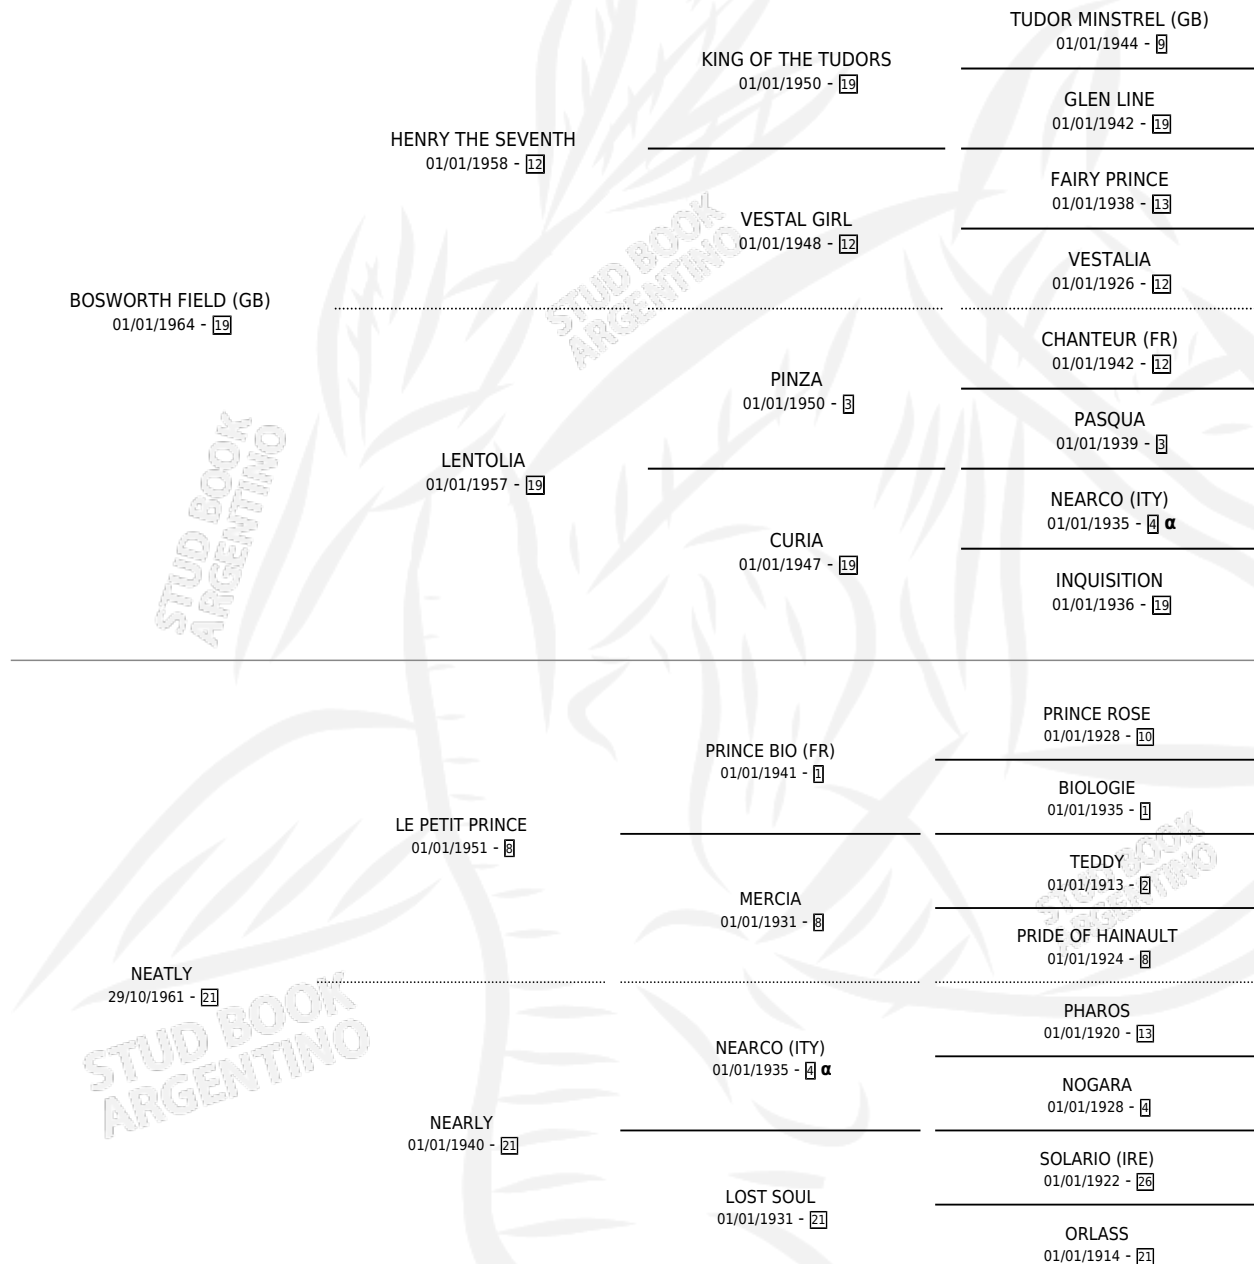

ESPERANZA FIELD

por **BOSWORTH FIELD (GB)** y **NEATLY** por **LE PETIT PRINCE**

Argentina · Hembra · Alazan · SP · 18/09/1979
Familia 21-a · Volumen 30

ESTADO

TIPIFICACIÓN SANGUÍNEA	X
TIPIFICACIÓN POR ADN	X
PASAPORTE	X
IDENTIFICACIÓN POR MICROCHIP	X
REPRODUCTOR	✓

Lugar de nacimiento: Campo particular
Criador: Sin dato

~

HIJOS

	MACHOS	HEMBRAS
2 NACIERON	1	1
1 CORRIERON	0	1
1 GANARON	0	1
0 GANADORES CL	0 GANADORES GR	0 GANADORES G1

PEDIGREE

INBREEDING : α

S

mientos 2 / Efectividad 50.00%

PADRILLO	PRODUCTO	CRIADOR	1ER SERVICIO	ÚLTIMO SERVICIO
ANTHONY TROLLOPE (USA)	∅		17/11/1987	27/11/1987
ESPERANZA FIELD ANTHONY TROLLOPE (USA)	SOY ESPERANZA (H A, 12/10/1987)	SIN DATO	01/11/1986	01/11/1986
Datos oficiales del Stud Book Argentino DALRY (GB) Documento generado el 04/05/2026	ESPERAMOS (M ZN, 09/10/1986)	SIN DATO	23/10/1985	18/11/1985
EXACTLY NATIVE (USA) studbook.org.ar	∅			