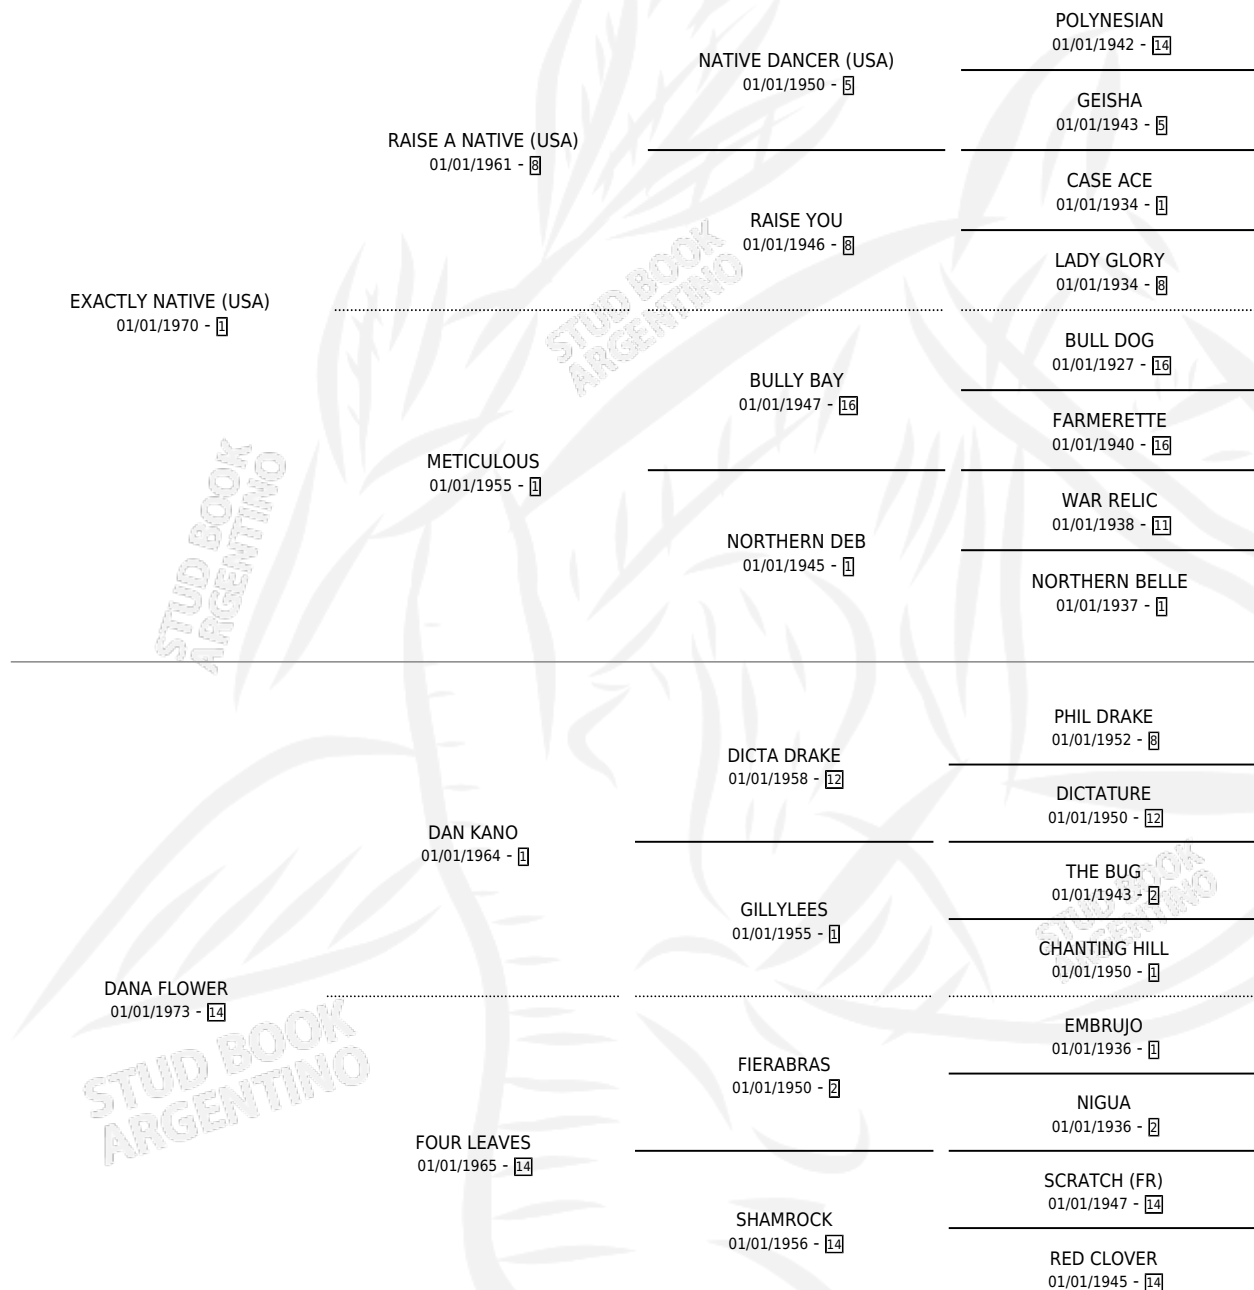

NIÑA FLOR

por **EXACTLY NATIVE (USA)** y **DANA FLOWER** por **DAN KANO**

Argentina · Hembra · Alazan · SP · 01/01/1979
Familia 14-e · Volumen 30

ESTADO

TIPIFICACIÓN SANGUÍNEA	✓
TIPIFICACIÓN POR ADN	X
PASAPORTE	X
IDENTIFICACIÓN POR MICROCHIP	X
REPRODUCTOR	✓

Lugar de nacimiento: Campo particular
Criador: B.V.P. S.A.

~

HIJOS

	MACHOS	HEMBRAS
10 NACIERON	4	6
5 CORRIERON	3	2
5 GANARON	3	2

1 GANADORES CL	1 GANADORES GR	1 GANADORES G1
---------------------------------	---------------------------------	---------------------------------

PEDIGREE

CAMPAÑA

Solo carreras oficiales de Argentina

POR EDAD

EDAD	CC	1°	2°	3°	4°	5°	NP	CLC	CLG	CLCG1	CLGG1	IMPORTE	GANANCIA / CC
4 AÑOS	2	2	0	0	0	0	0	0	0	0	0	\$0	\$0
5 AÑOS	1	0	0	0	0	1	0	1	0	0	0	\$0	\$0
TOTALES	3	2	0	0	0	1	0	1	0	0	0	\$0	\$0
%		66.7%	0.0%	0.0%	0.0%	33.3%	0.0%	33.3%	0.0%	0.0%	0.0%		