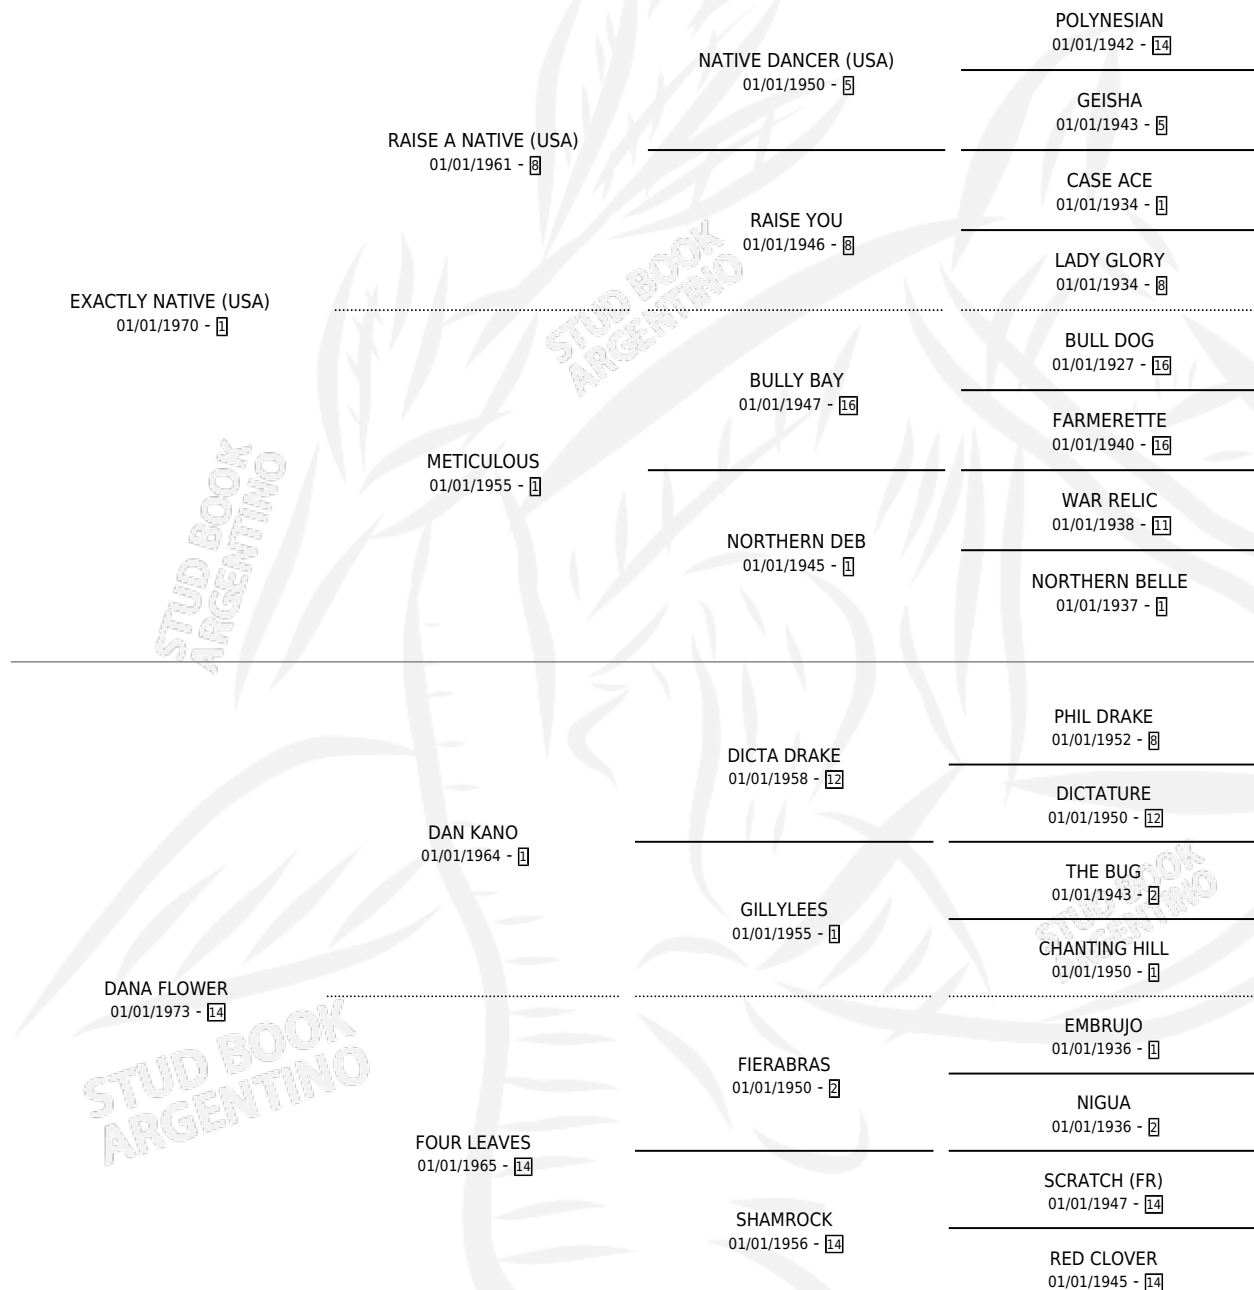

NIÑA FLOR

por **EXACTLY NATIVE (USA)** y **DANA FLOWER** por **DAN KANO**

Argentina · Hembra · Alazan · SP · 01/01/1979
Familia 14-e · Volumen 30

ESTADO

TIPIFICACIÓN SANGUÍNEA	✓
TIPIFICACIÓN POR ADN	X
PASAPORTE	X
IDENTIFICACIÓN POR MICROCHIP	X
REPRODUCTOR	✓

Lugar de nacimiento: Campo particular

Criador: B.V.P. S.A.

~

HIJOS

	MACHOS	HEMBRAS
10 NACIERON	4	6
5 CORRIERON	3	2
5 GANARON	3	2

1 GANADORES CL	1 GANADORES GR	1 GANADORES G1

PEDIGREE