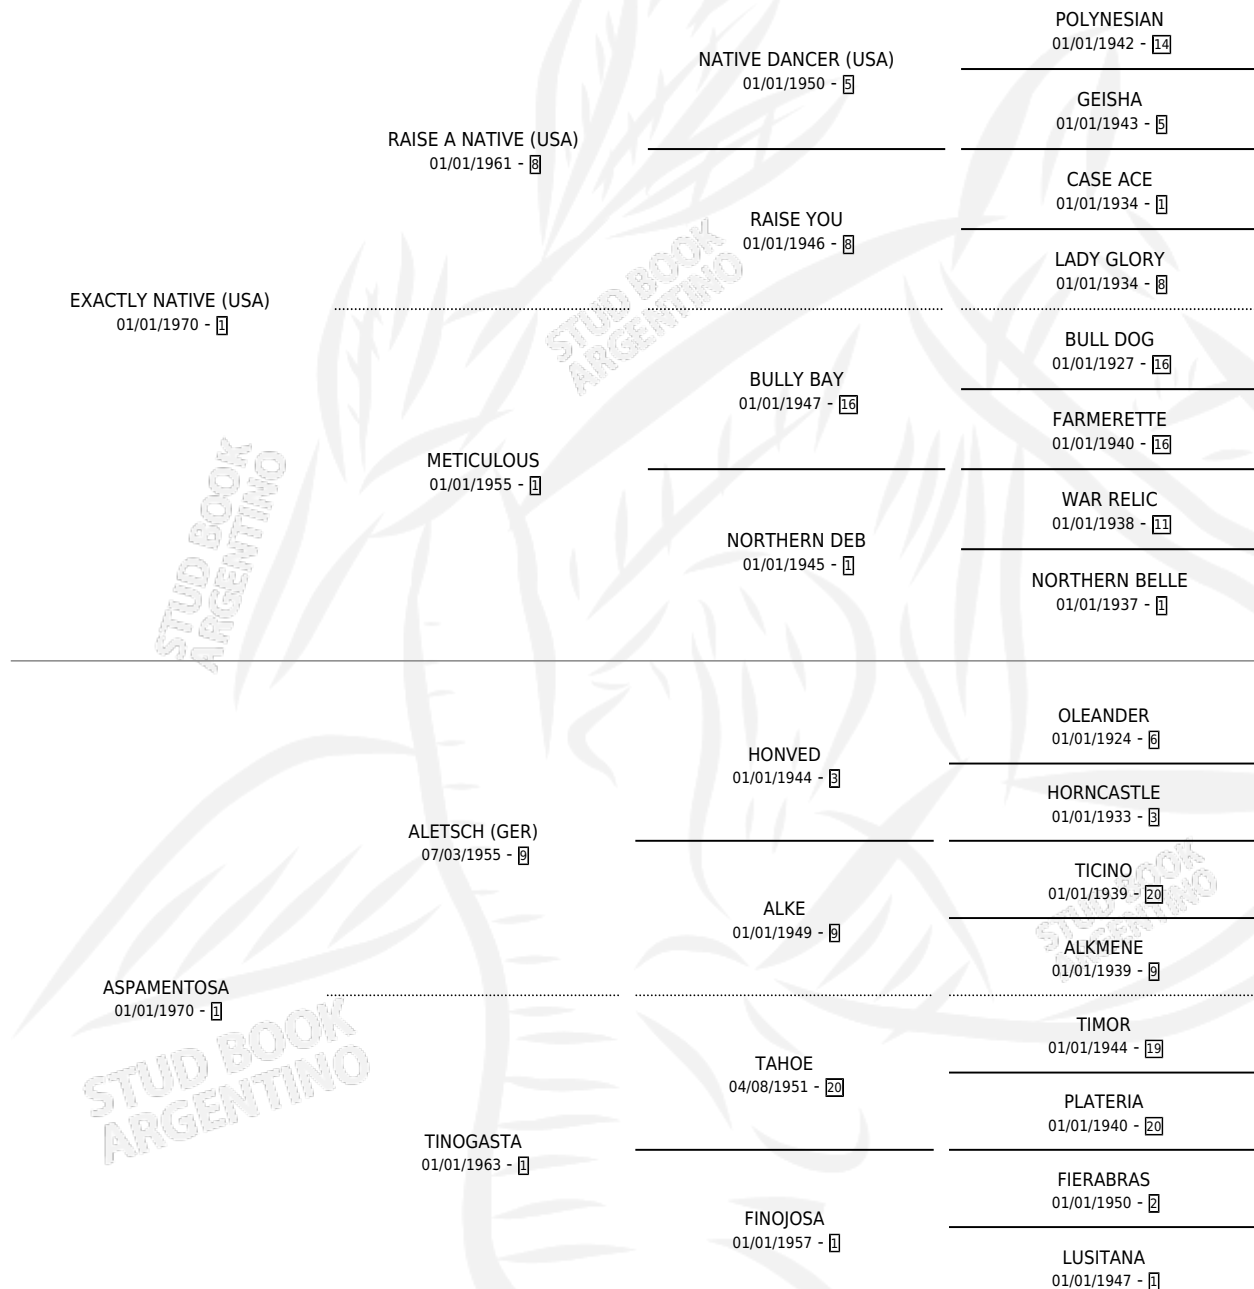

NO ALBOROTES

por **EXACTLY NATIVE (USA)** y **ASPAMENTOSA** por **ALETSCH (GER)**

Argentina · Hembra · Alazan Tostado · SP · 01/01/1979
Familia 1 · Volumen 30

ESTADO

TIPIFICACIÓN SANGUÍNEA	✓
TIPIFICACIÓN POR ADN	X
PASAPORTE	X
IDENTIFICACIÓN POR MICROCHIP	X
REPRODUCTOR	✓

Lugar de nacimiento: Campo particular

Criador: B.V.P. S.A.

~

HIJOS

	MACHOS	HEMBRAS
6 NACIERON	3	3
5 CORRIERON	2	3
5 GANARON	2	3

1	1	0
GANADORES CL	GANADORES GR	GANADORES G1

PEDIGREE

CAMPAÑA

Solo carreras oficiales de Argentina

POR EDAD

EDAD	CC	1°	2°	3°	4°	5°	NP	CLC	CLG	CLCG1	CLGG1	IMPORTE	GANANCIA / CC
5 AÑOS	1	1	0	0	0	0	0	0	0	0	0	\$0	\$0
TOTALES	1	1	0	0	0	0	0	0	0	0	0	\$0	\$0
%		100%	0.0%	0.0%	0.0%	0.0%	0.0%	0.0%	0.0%	0.0%	0.0%		