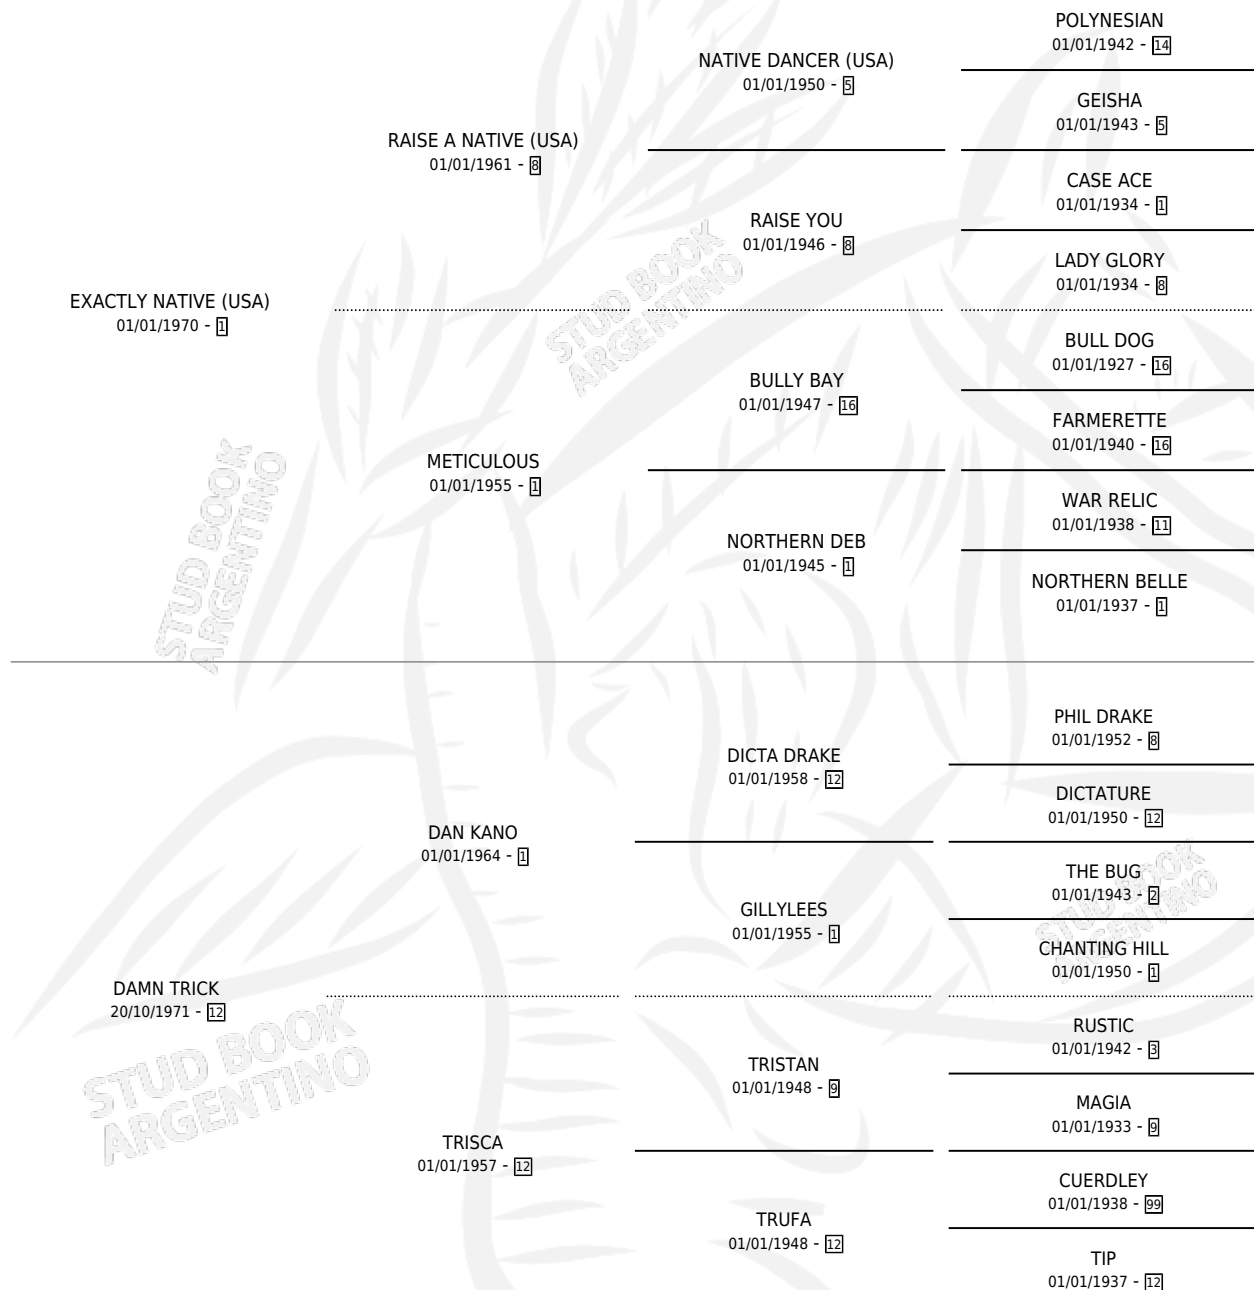

NUEVA TRETA

por **EXACTLY NATIVE (USA)** y **DAMN TRICK** por **DAN KANO**

Argentina · Hembra · Alazan · SP · 28/10/1981
Familia 12-g · Volumen 31

ESTADO

TIPIFICACIÓN SANGUÍNEA	X
TIPIFICACIÓN POR ADN	X
PASAPORTE	X
IDENTIFICACIÓN POR MICROCHIP	X
REPRODUCTOR	✓

Lugar de nacimiento: Campo particular
Criador: B.V.P. S.A.

~

HIJOS

	MACHOS	HEMBRAS
7 NACIERON	2	5
4 CORRIERON	2	2
1 GANARON	0	1
0 GANADORES CL	0 GANADORES GR	0 GANADORES G1

PEDIGREE