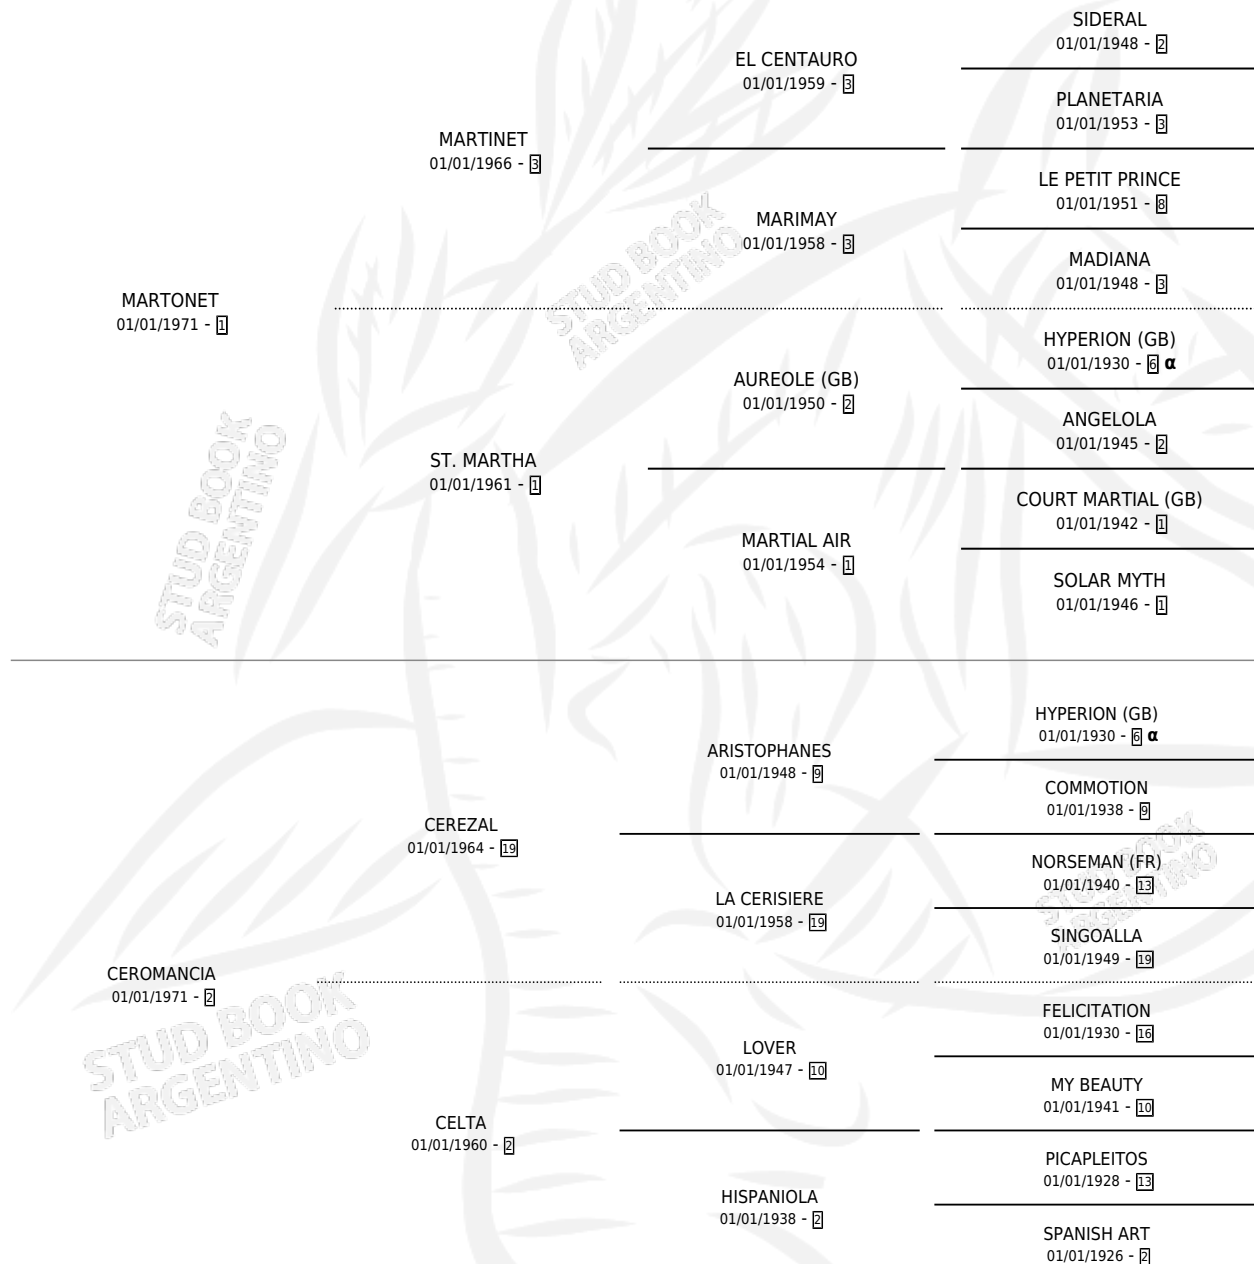

GRINGA LINDA

por MARTONET y CEROMANCIA por CEREZAL

Argentina · Hembra · Zaino · SP · 01/01/1981
Familia 2-o · Volumen 31

ESTADO

TIPIFICACIÓN SANGUÍNEA	X
TIPIFICACIÓN POR ADN	X
PASAPORTE	X
IDENTIFICACIÓN POR MICROCHIP	X
REPRODUCTOR	✓

Lugar de nacimiento: Campo particular

Criador: Sin dato

~

HIJOS

	MACHOS	HEMBRAS
1 NACIERON	0	1

SIN ACTUACIONES

PEDIGREE

INBREEDING : α

S

mientos 1 / Efectividad 20.00%

PADRILLO	PRODUCTO	CRIADOR	1ER SERVICIO	ÚLTIMO SERVICIO
PROMENADE	∅		20/09/1988	14/10/1988
GRINGA LINDA	LINDA-GRINGA (H Z, 12/09/1988)	SIN DATO	01/10/1987	01/10/1987
PROMENADE	∅		28/11/1986	18/12/1986
PROMENADE	∅		28/08/1985	23/12/1985
PROMENADE	∅			