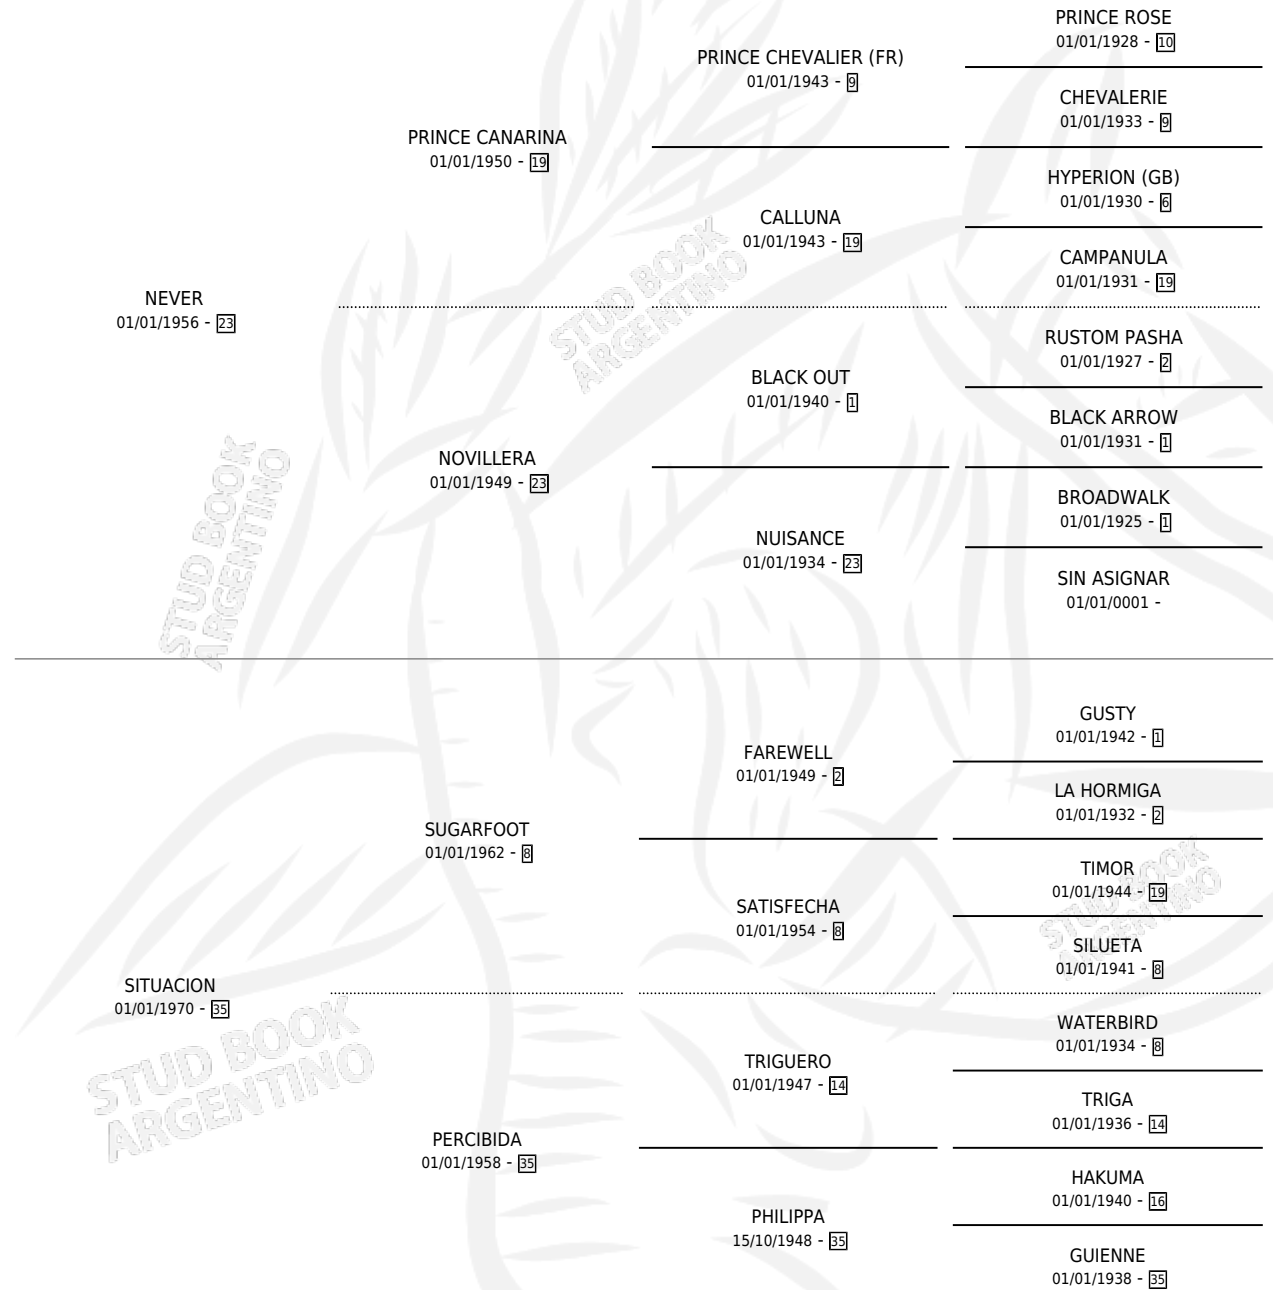

MAR-BAR

por NEVER y SITUACION por SUGARFOOT

Argentina · Hembra · Zaino · SP · 01/01/1977
Familia 35 · Volumen 29

ESTADO

TIPIFICACIÓN SANGUÍNEA	X
TIPIFICACIÓN POR ADN	X
PASAPORTE	X
IDENTIFICACIÓN POR MICROCHIP	X
REPRODUCTOR	✓

Lugar de nacimiento: Campo particular

Criador: Sin dato

~

HIJOS

	MACHOS	HEMBRAS
1 NACIERON	0	1
SIN ACTUACIONES		

PEDIGREE