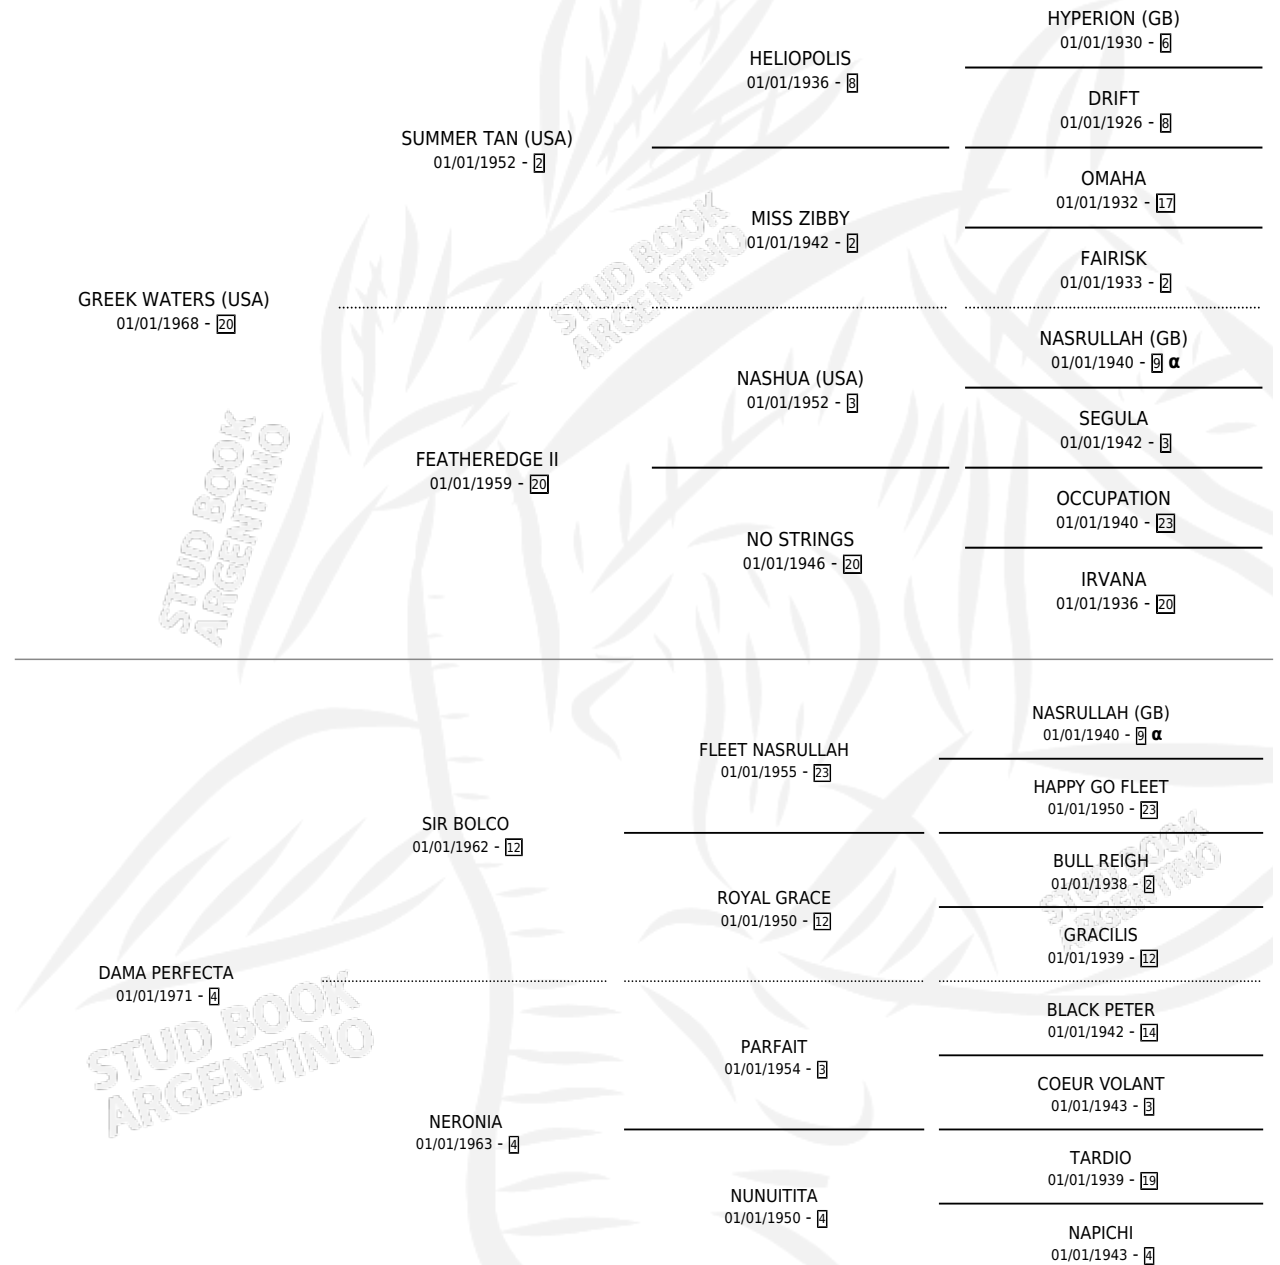

GRAN DOÑA

por **GREEK WATERS (USA)** y **DAMA PERFECTA** por **SIR BOLCO**

Argentina · Hembra · Alazan · SP · 01/11/1979
Familia 4-c · Volumen 30

ESTADO

TIPIFICACIÓN SANGUÍNEA	X
TIPIFICACIÓN POR ADN	X
PASAPORTE	X
IDENTIFICACIÓN POR MICROCHIP	X
REPRODUCTOR	✓

Lugar de nacimiento: Campo particular
Criador: Sin dato

~

HIJOS

	MACHOS	HEMBRAS
5 NACIERON	4	1
5 CORRIERON	4	1
4 GANARON	3	1
0 GANADORES CL	0 GANADORES GR	0 GANADORES G1

PEDIGREE

INBREEDING : α

CAMPAÑA

Solo carreras oficiales de Argentina