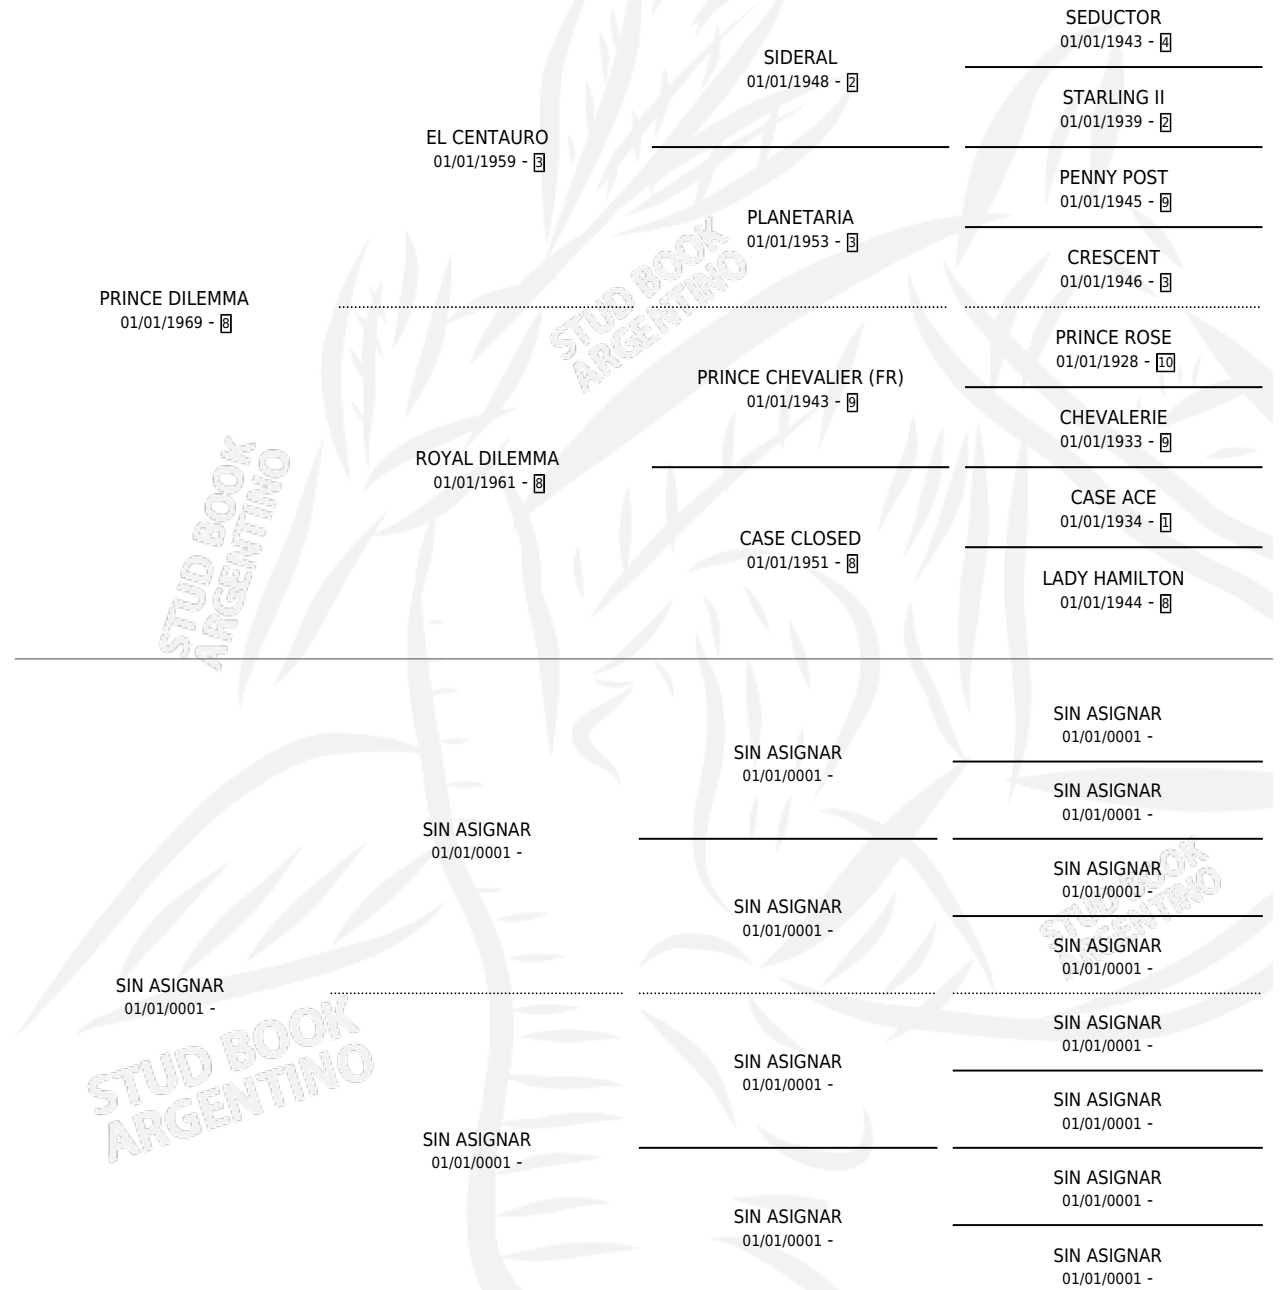

DILEMITA

por PRINCE DILEMMA y SIN ASIGNAR por SIN ASIGNAR

Argentina · Hembra · Zaino Doradillo · SP · 01/01/1978
Familia · Volumen 30

ESTADO

TIPIFICACIÓN SANGUÍNEA	X
TIPIFICACIÓN POR ADN	X
PASAPORTE	X
IDENTIFICACIÓN POR MICROCHIP	X
REPRODUCTOR	✓

Lugar de nacimiento: Campo particular

Criador: Sin dato

~

HIJOS

	MACHOS	HEMBRAS
2 NACIERON	1	1
1 CORRIERON	1	0

SIN ACTUACIONES

PEDIGREE

**S**

mientos 2 / Efectividad 25.00%

PADRILLO	PRODUCTO	CRIADOR	1ER SERVICIO	ÚLTIMO SERVICIO
EQUILIBRADO	∅		10/10/1992	15/12/1992
DILEMITA	∅		25/09/1991	15/12/1991
Datos oficiales del Stud Book Argentino			04/10/1990	24/10/1990
Documentado generado el 03/05/2026				
GUINDAL	REINA DILEMA (H Z, 16/11/1989)	SIN DATO	27/08/1988	06/12/1988
FRAY GASTON	∅		10/08/1987	10/08/1987
GENTLEMAN	PURO DILEMA (M Z, 05/08/1987)	SIN DATO	30/08/1986	30/08/1986
PULIGNY	∅		07/10/1985	03/12/1985
ASTRO	∅			