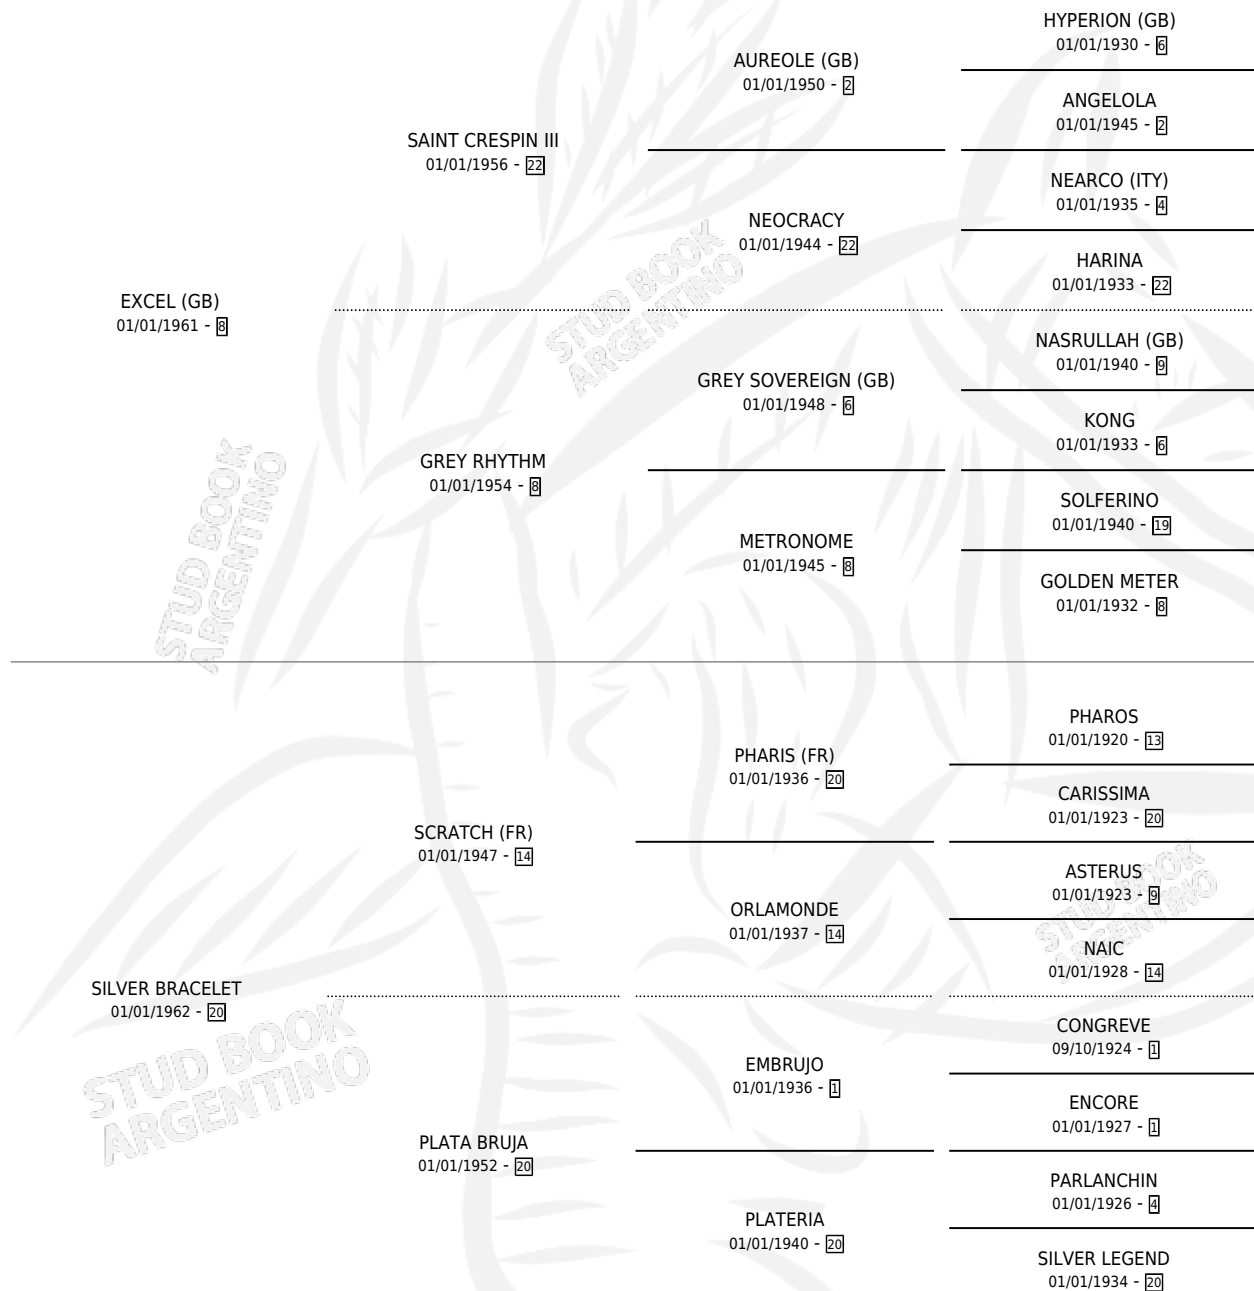

ENJOYADA

por **EXCEL (GB)** y **SILVER BRACELET por SCRATCH (FR)**

Argentina · Hembra · Zaino · SP · 31/10/1979
Familia 20-d · Volumen 30

ESTADO

TIPIFICACIÓN SANGUÍNEA	X
TIPIFICACIÓN POR ADN	X
PASAPORTE	X
IDENTIFICACIÓN POR MICROCHIP	X
REPRODUCTOR	✓

Lugar de nacimiento: Campo particular

Criador: Sin dato

~

HIJOS

	MACHOS	HEMBRAS
4 NACIERON	1	3
1 CORRIERON	1	0

SIN ACTUACIONES

PEDIGREE

S

cimientos 4 / Efectividad 36.36%

PADRILLO	PRODUCTO	CRIADOR	1ER SERVICIO	ÚLTIMO SERVICIO
ALY JED (USA)	∅		06/09/1994	06/09/1994
ENJOYADA YORK-SHIRE	JOYA REAL (H A, 28/08/1994) •MURIÓ EL 28/01/2009•	SIN DATO	23/09/1993	23/09/1993
Datos oficiales del Stud Book Argentino NACIONAL	BOLO NACIONAL (M T, 12/09/1993)	SIN DATO	29/08/1992	11/10/1992
LABRADOR STUDBOOKS.org.ar	∅		30/09/1991	21/12/1991
ADVENT	LA DELFI (H Z, 20/09/1991)	SIN DATO	06/08/1990	09/10/1990
FUMADOR	∅		18/09/1989	28/11/1989
NACIONAL	∅		18/10/1988	14/12/1988
NACIONAL	EIDER (H Z, 11/10/1988) •MURIÓ EL 05/10/2002•	SIN DATO	10/10/1987	12/10/1987
EL TEMERARIO	∅		05/11/1986	07/11/1986
SILLON REAL	∅		22/12/1985	26/12/1985
SILLON REAL	∅			