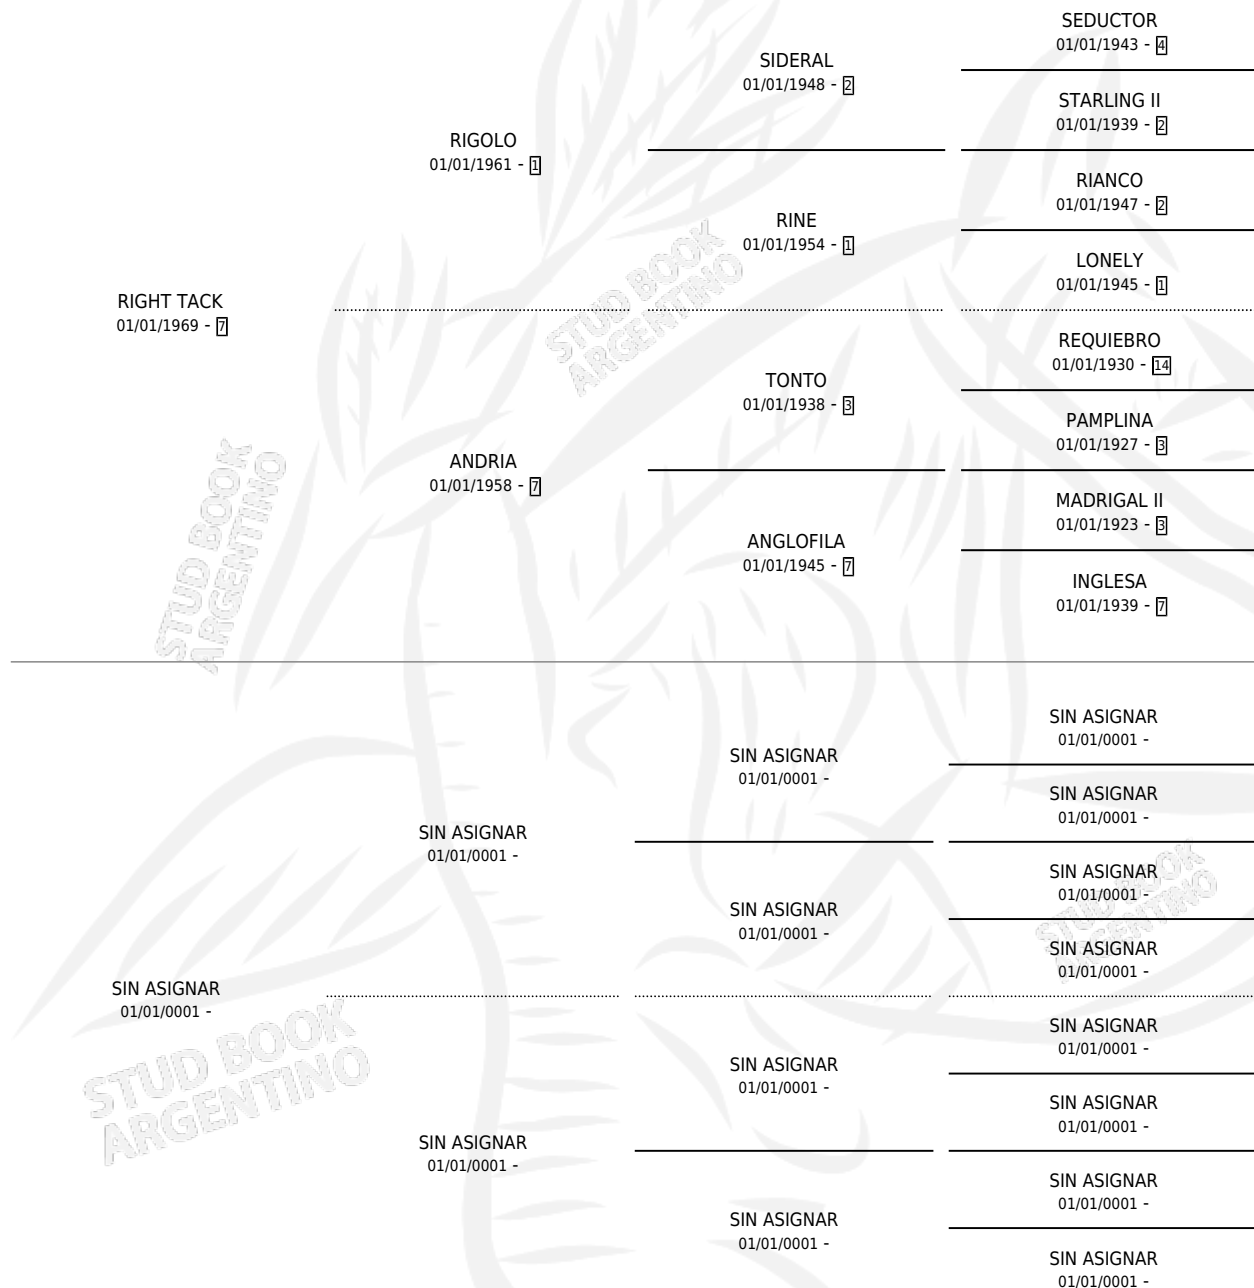

LUZ DEBIL

por **RIGHT TACK** y **SIN ASIGNAR** por **SIN ASIGNAR**

Argentina · Hembra · Tordillo · SP · 01/01/1978
Familia · Volumen 30

ESTADO

TIPIFICACIÓN SANGUÍNEA	X
TIPIFICACIÓN POR ADN	X
PASAPORTE	X
IDENTIFICACIÓN POR MICROCHIP	X
REPRODUCTOR	✓

Lugar de nacimiento: Campo particular

Criador: Sin dato

~

HIJOS

	MACHOS	HEMBRAS
2 NACIERON	1	1
SIN ACTUACIONES		

PEDIGREE