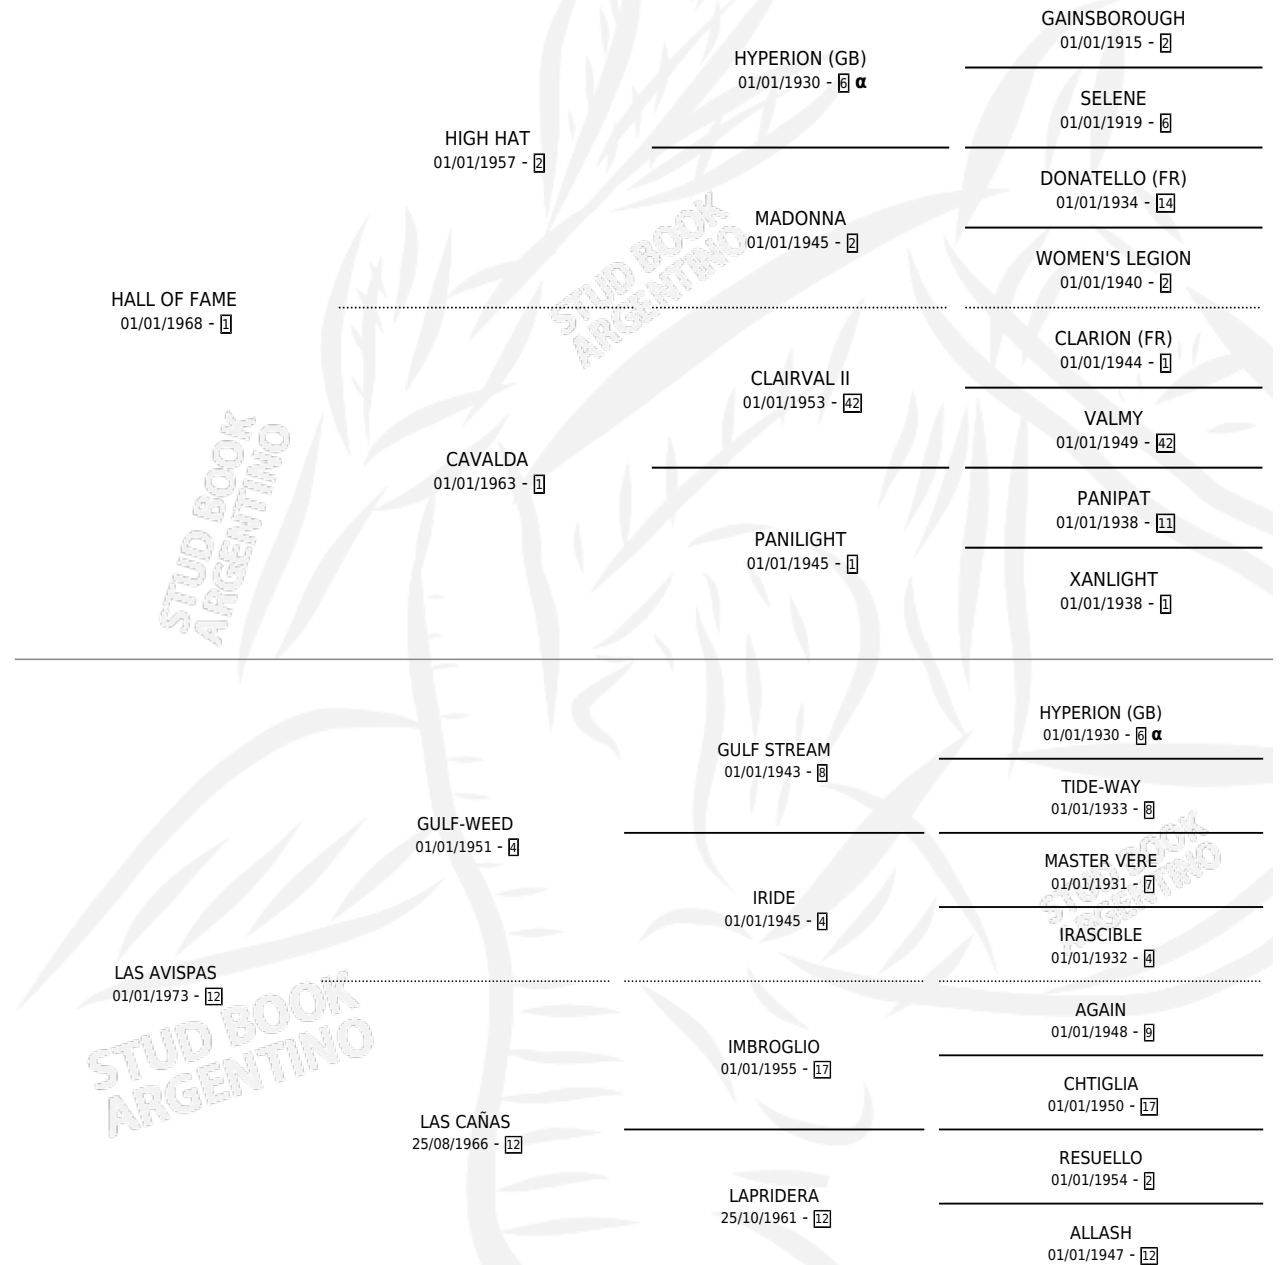

VILLA DE AVIS

por HALL OF FAME y LAS AVISPAS por GULF-WEED

Argentina · Hembra · Zaino · SP · 01/01/1979
Familia 12-d · Volumen 30

ESTADO

TIPIFICACIÓN SANGUÍNEA	X
TIPIFICACIÓN POR ADN	X
PASAPORTE	X
IDENTIFICACIÓN POR MICROCHIP	X
REPRODUCTOR	✓

Lugar de nacimiento: Campo particular

Criador: Sin dato

~

HIJOS

	MACHOS	HEMBRAS
3 NACIERON	1	2
2 CORRIERON	1	1
1 GANARON	1	0
0 GANADORES CL	0 GANADORES GR	0 GANADORES G1

PEDIGREE

INBREEDING : α