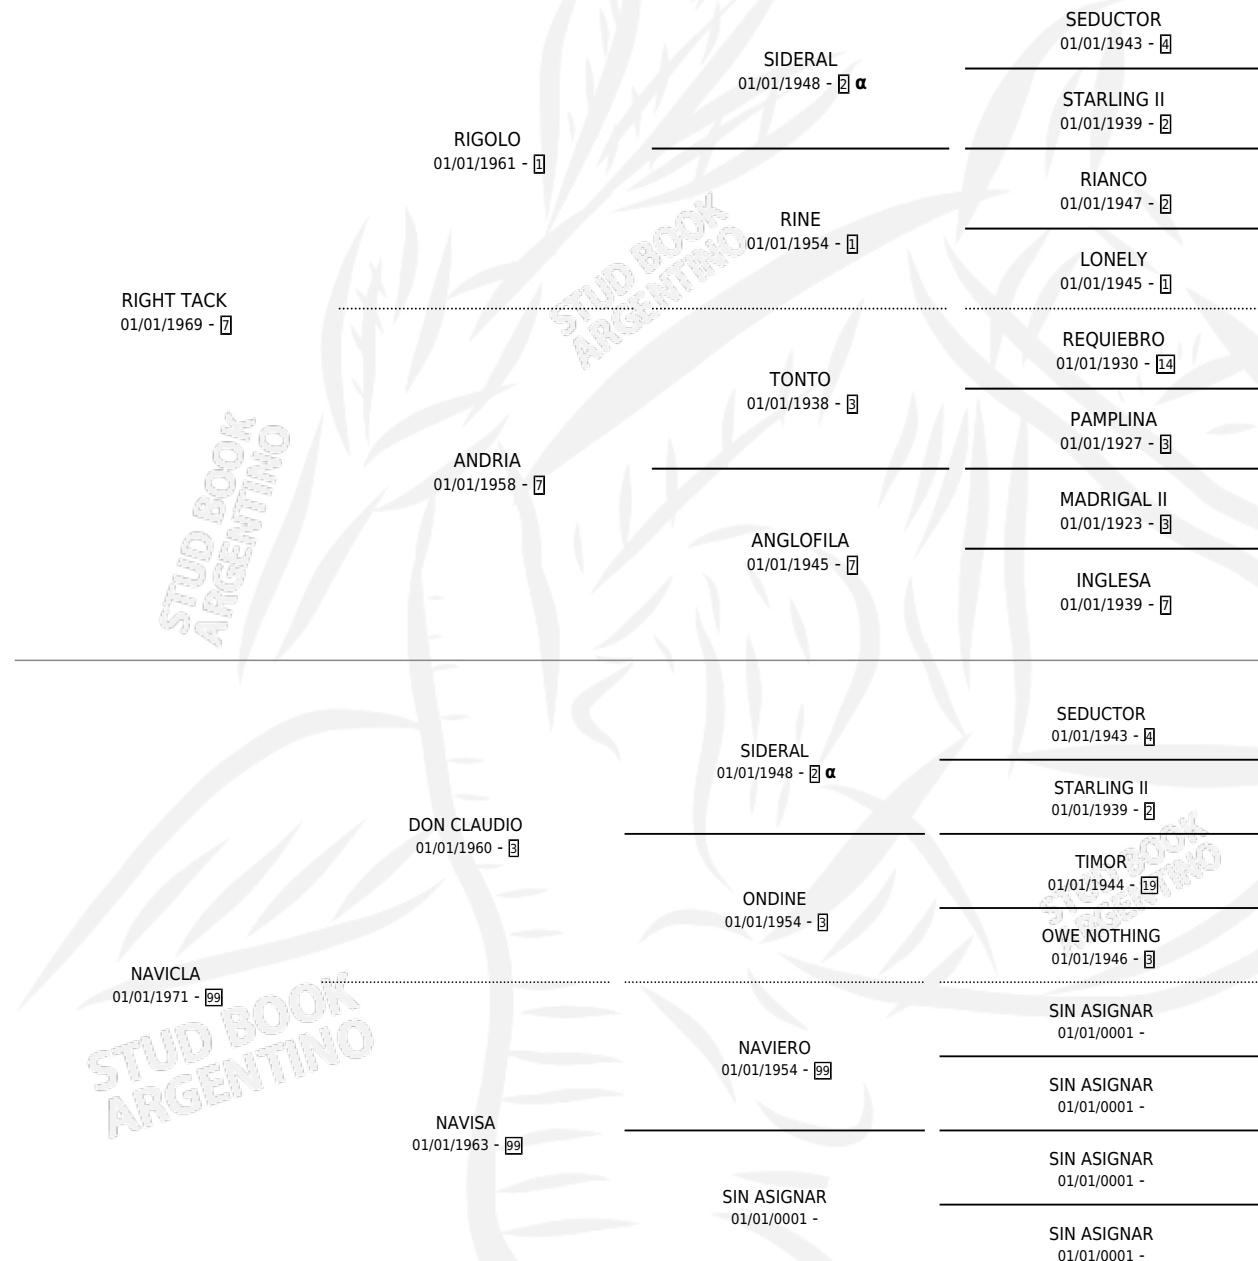

VICLANA

por **RIGHT TACK** y **NAVICLA** por **DON CLAUDIO**

Argentina · Hembra · Alazan · SP · 01/01/1980
Familia 99 · Volumen 30

ESTADO

TIPIFICACIÓN SANGUÍNEA	X
TIPIFICACIÓN POR ADN	X
PASAPORTE	X
IDENTIFICACIÓN POR MICROCHIP	X
REPRODUCTOR	✓

Lugar de nacimiento: Campo particular

Criador: Sin dato

PEDIGREE

INBREEDING : α

S

mientos 0 / Efectividad 0.00%

PADRILLO

PRODUCTO

CRIADOR

1ER SERVICIO

ÚLTIMO SERVICIO

CONVIDO VIT

∅

VICLANA

Datos oficiales del Stud Book Argentino

Documento generado el 10/06/2026