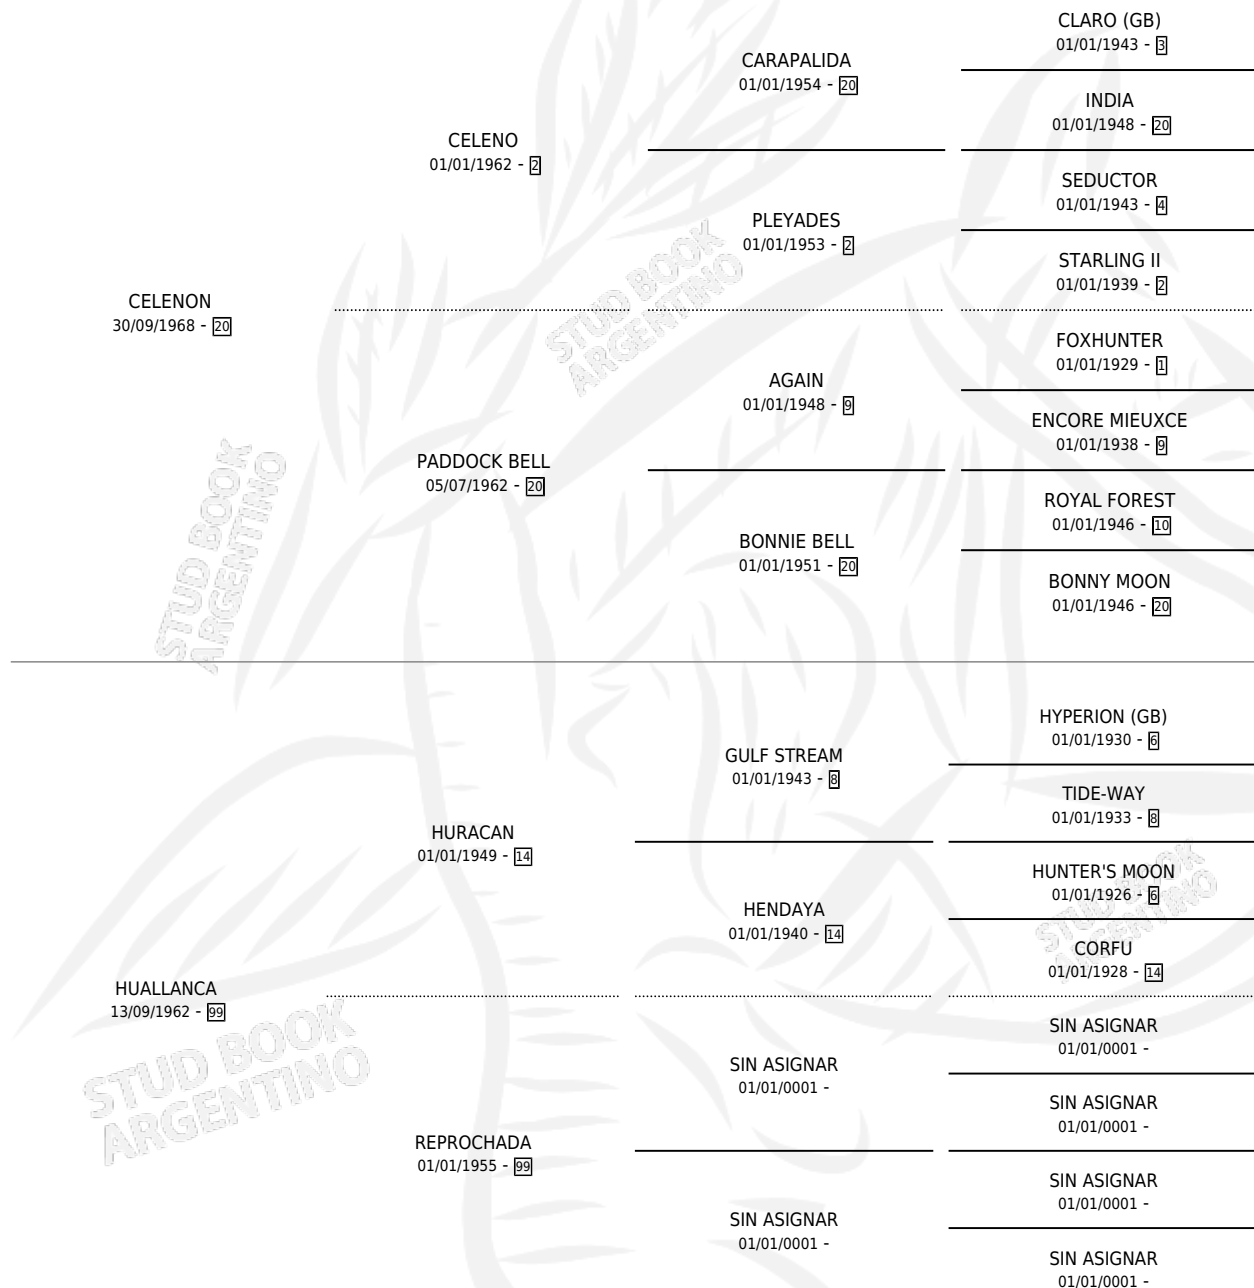

Lugar de nacimiento: Campo particular

Criador: Sin dato

~

HIJOS

	MACHOS	HEMBRAS
5 NACIERON	2	3
3 CORRIERON	1	2

SIN ACTUACIONES

PEDIGREE

CAMPAÑA

Solo carreras oficiales de Argentina

POR EDAD

EDAD	CC	1°	2°	3°	4°	5°	NP	CLC	CLG	CLCG1	CLGG1	IMPORTE	GANANCIA / CC
5 AÑOS	1	1	0	0	0	0	0	0	0	0	0	\$0	\$0
6 AÑOS	1	1	0	0	0	0	0	0	0	0	0	\$0	\$0
TOTALES	2	2	0	0	0	0	0	0	0	0	0	\$0	\$0
%		100%	0.0%	0.0%	0.0%	0.0%	0.0%	0.0%	0.0%	0.0%	0.0%		