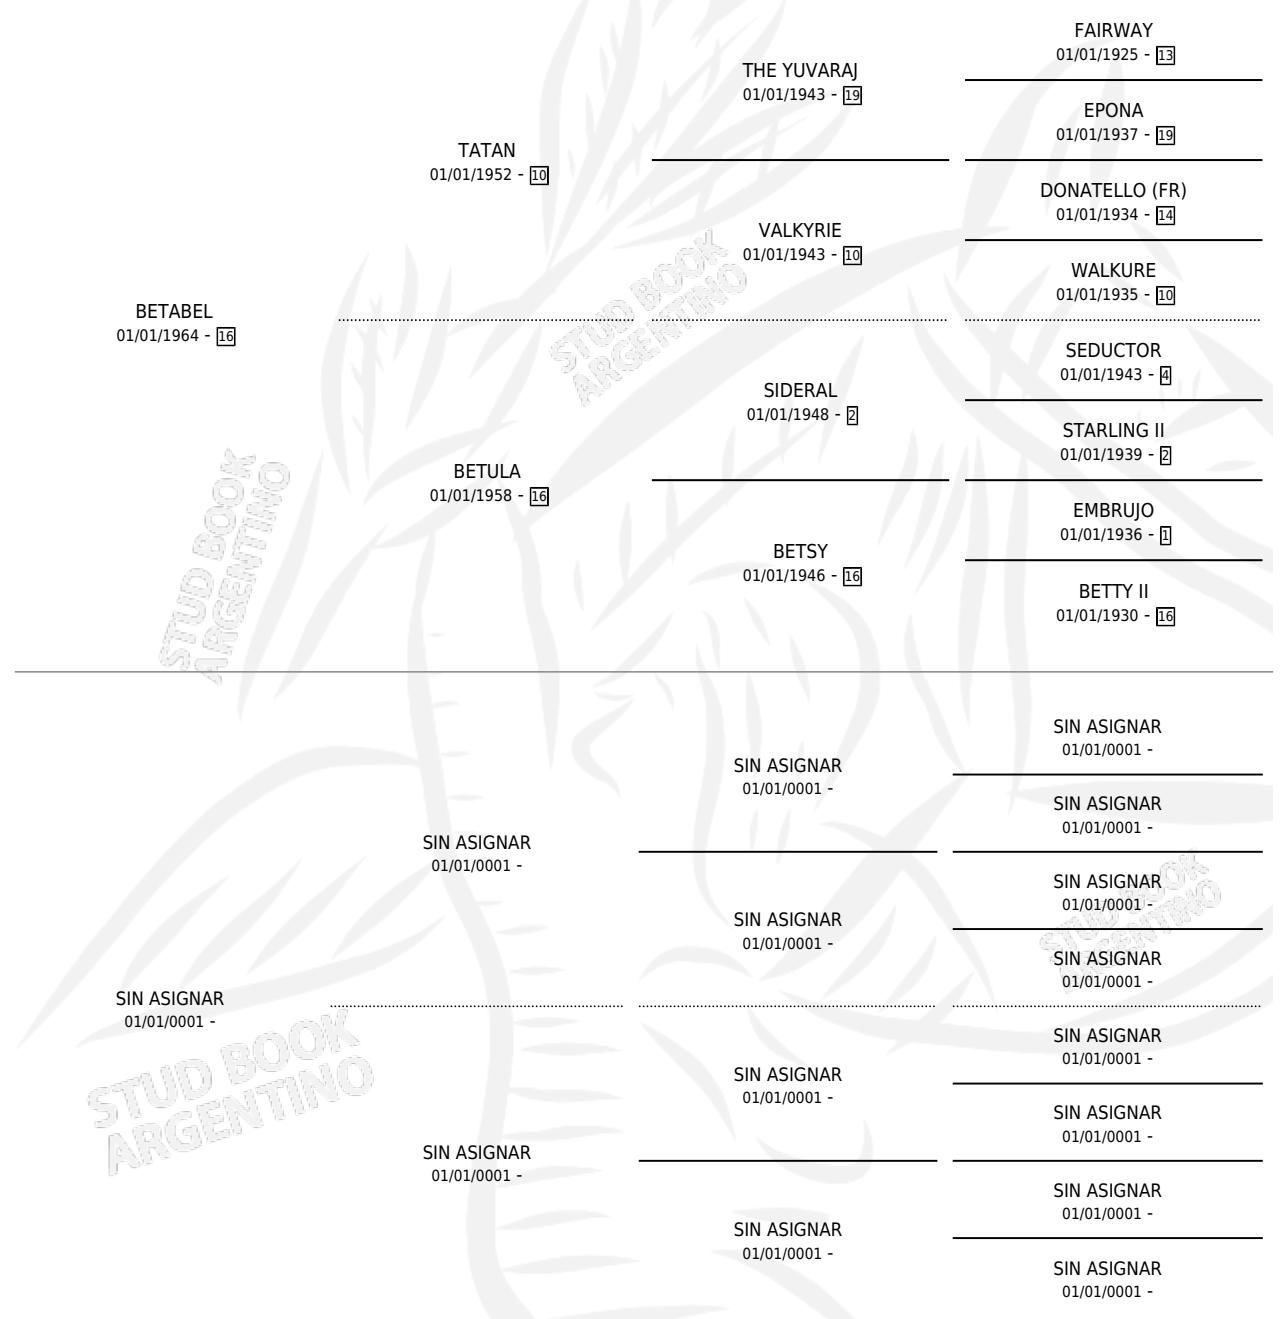

# BELLA SUN

# PEDIGREE

por **BETABEL** y **SIN ASIGNAR** por **SIN ASIGNAR**

Argentina · Hembra · Alazan Tostado · SP · 01/01/1980  
Familia · Volumen 30

## ESTADO

TIPIFICACIÓN SANGUÍNEA	X
TIPIFICACIÓN POR ADN	X
PASAPORTE	X
IDENTIFICACIÓN POR MICROCHIP	X
REPRODUCTOR	✓

**Lugar de nacimiento:** Campo particular

**Criador:** Sin dato

~

## HIJOS

	MACHOS	HEMBRAS
2 NACIERON	0	2
SIN ACTUACIONES		

S

mientos 2 / Efectividad 100%

PADRILLO	PRODUCTO	CRIADOR	1ER SERVICIO	ÚLTIMO SERVICIO
EL CHACHITO <b>BELLA SUN</b>	BELLA CHACHI (H Z, 31/10/1986) •MURIÓ EL 07/08/1996•	SIN DATO	15/10/1985	16/11/1985
PULIGNY <b>Datos oficiales del Stud Book Argentino</b>	BARBANCA BELLA (H A, 07/10/1985)	SIN DATO		