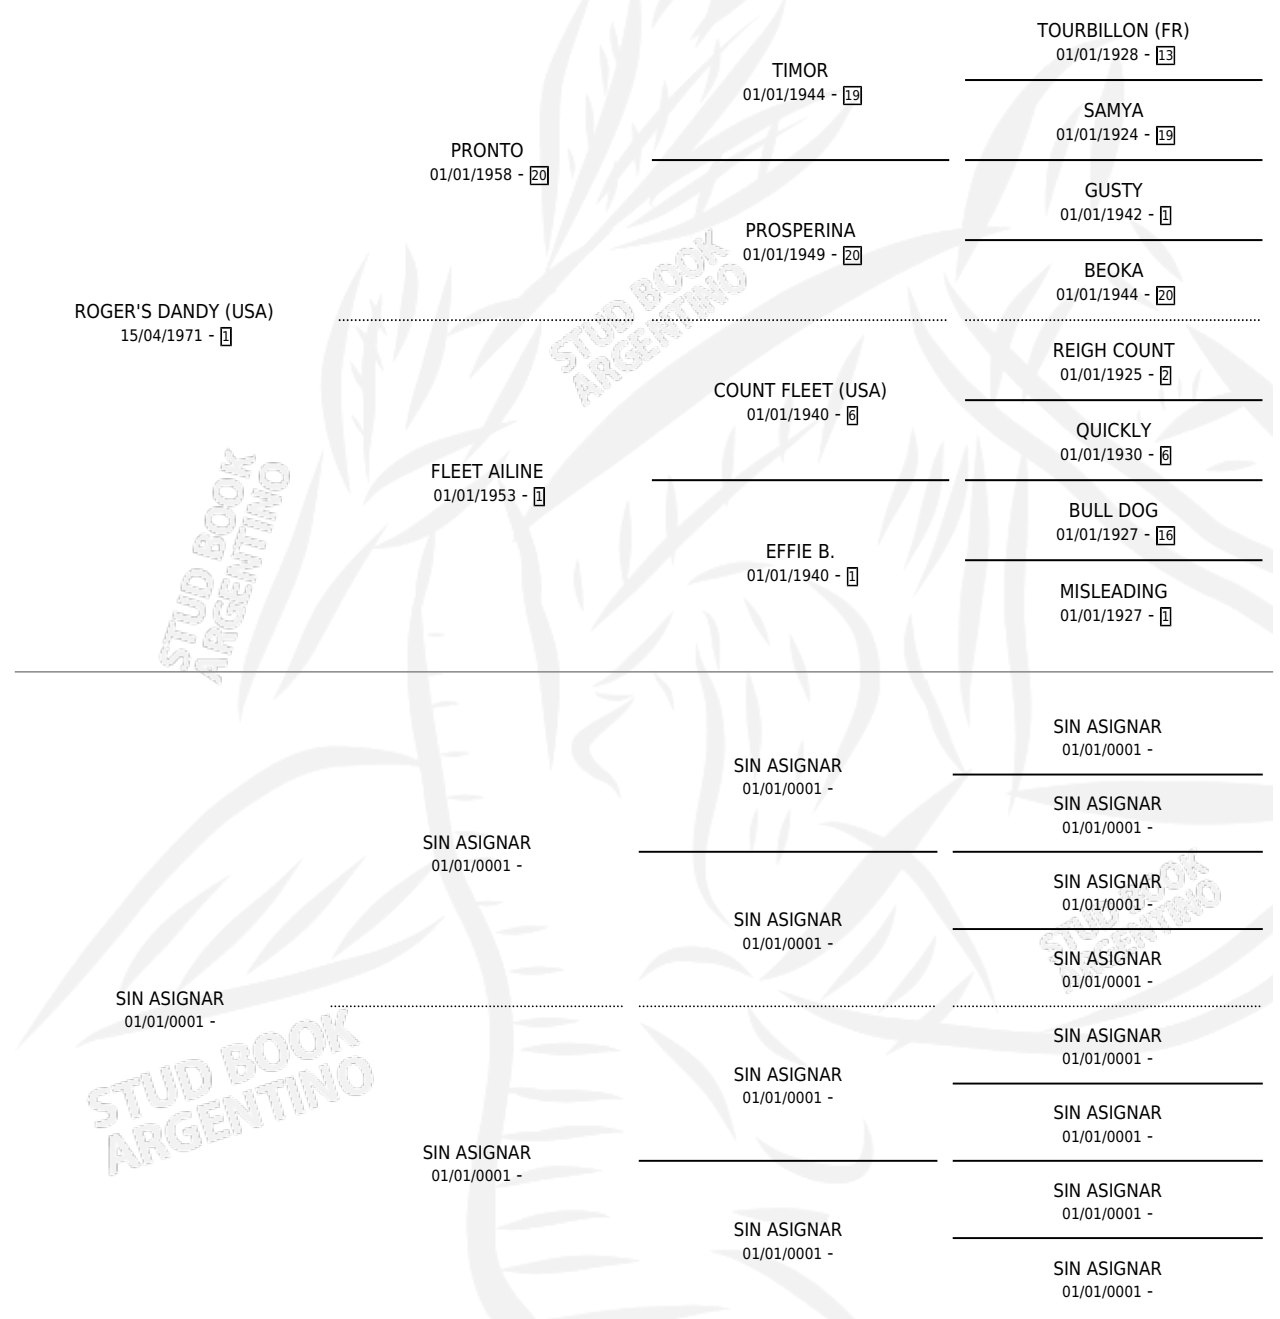

LADY ROGER

PEDIGREE

por **ROGER'S DANDY (USA)** y **SIN ASIGNAR** por **SIN ASIGNAR**

Argentina · Hembra · Alazan · SP · 01/01/1978
Familia · Volumen 30

ESTADO

TIPIFICACIÓN SANGUÍNEA	X
TIPIFICACIÓN POR ADN	X
PASAPORTE	X
IDENTIFICACIÓN POR MICROCHIP	X
REPRODUCTOR	✓

Lugar de nacimiento: Campo Particular
Criador: Sin dato

CAMPAÑA

Solo carreras oficiales de Argentina

POR EDAD

EDAD	CC	1°	2°	3°	4°	5°	NP	CLC	CLG	CLCG1	CLGG1	IMPORTE	GANANCIA / CC
6 AÑOS	1	1	0	0	0	0	0	0	0	0	0	\$0	\$0
TOTALES	1	1	0	0	0	0	0	0	0	0	0	\$0	\$0
%		100%	0.0%	0.0%	0.0%	0.0%	0.0%	0.0%	0.0%	0.0%	0.0%		