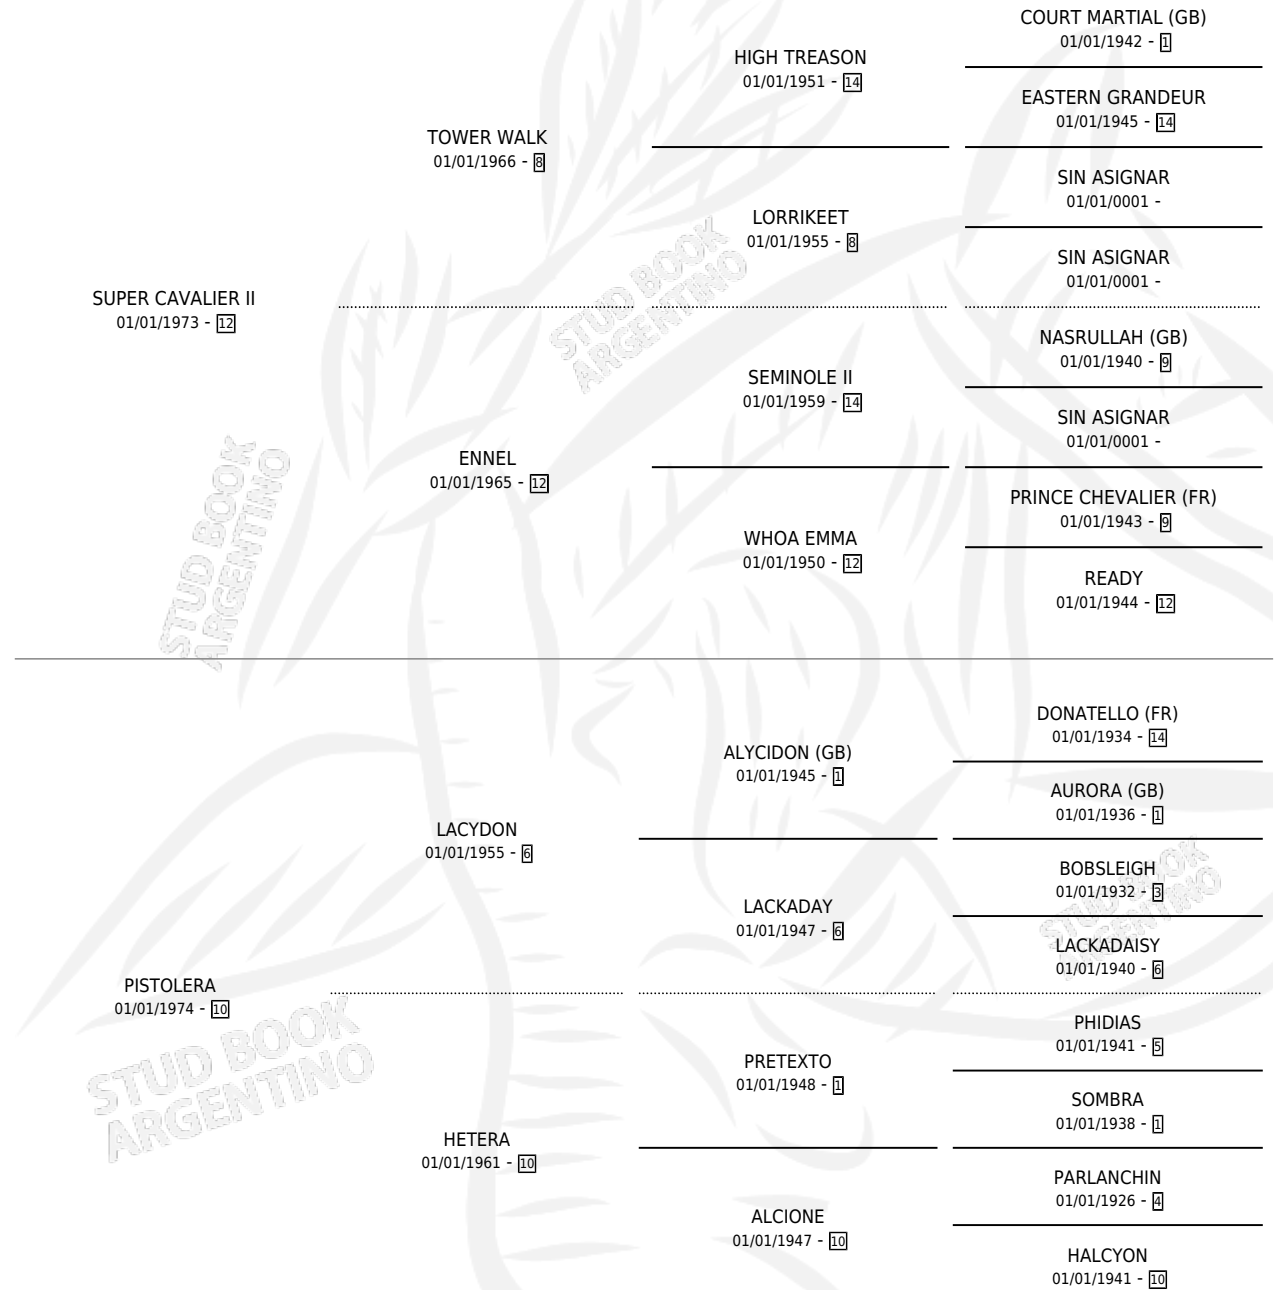

SILVIA

por **SUPER CAVALIER II** y **PISTOLERA** por **LACYDON**

Argentina · Hembra · Zaino · SP · 01/01/1979
Familia 10-a · Volumen 30

ESTADO

TIPIFICACIÓN SANGUÍNEA	✓
TIPIFICACIÓN POR ADN	X
PASAPORTE	X
IDENTIFICACIÓN POR MICROCHIP	X
REPRODUCTOR	✓

Lugar de nacimiento: Campo particular

Criador: Sin dato

~

HIJOS

	MACHOS	HEMBRAS
4 NACIERON	1	3
2 CORRIERON	1	1
1 GANARON	1	0
1 GANADORES CL	0 GANADORES GR	0 GANADORES G1

PEDIGREE

S

mientos 4 / Efectividad 50.00%

PADRILLO	PRODUCTO	CRIADOR	1ER SERVICIO	ÚLTIMO SERVICIO
FUMADOR	Ø		09/08/1991	09/08/1991
SILVIA FUMADOR	SILVIA FUMADORA (H A, 22/07/1991)	SIN DATO	25/08/1990	25/08/1990
Datos oficiales del Stud Book Argentino FUMADOR	LE MANSIL (H Z, 27/07/1990)	SIN DATO	07/08/1989	07/08/1989
Documentado en studbook.org.ar	Ø		19/08/1988	13/12/1988
FUMADOR	CHESTERSIL (M Z, 28/07/1988) •MURIÓ EL 25/04/2001•	SIN DATO	14/08/1987	14/08/1987
FUMADOR	SILVIA SLIMS (H Z, 15/07/1987) •MURIÓ EL 18/03/2005•	SIN DATO	11/08/1986	13/08/1986
FUMADOR	Ø		07/11/1985	07/11/1985
SUNUP	Ø			