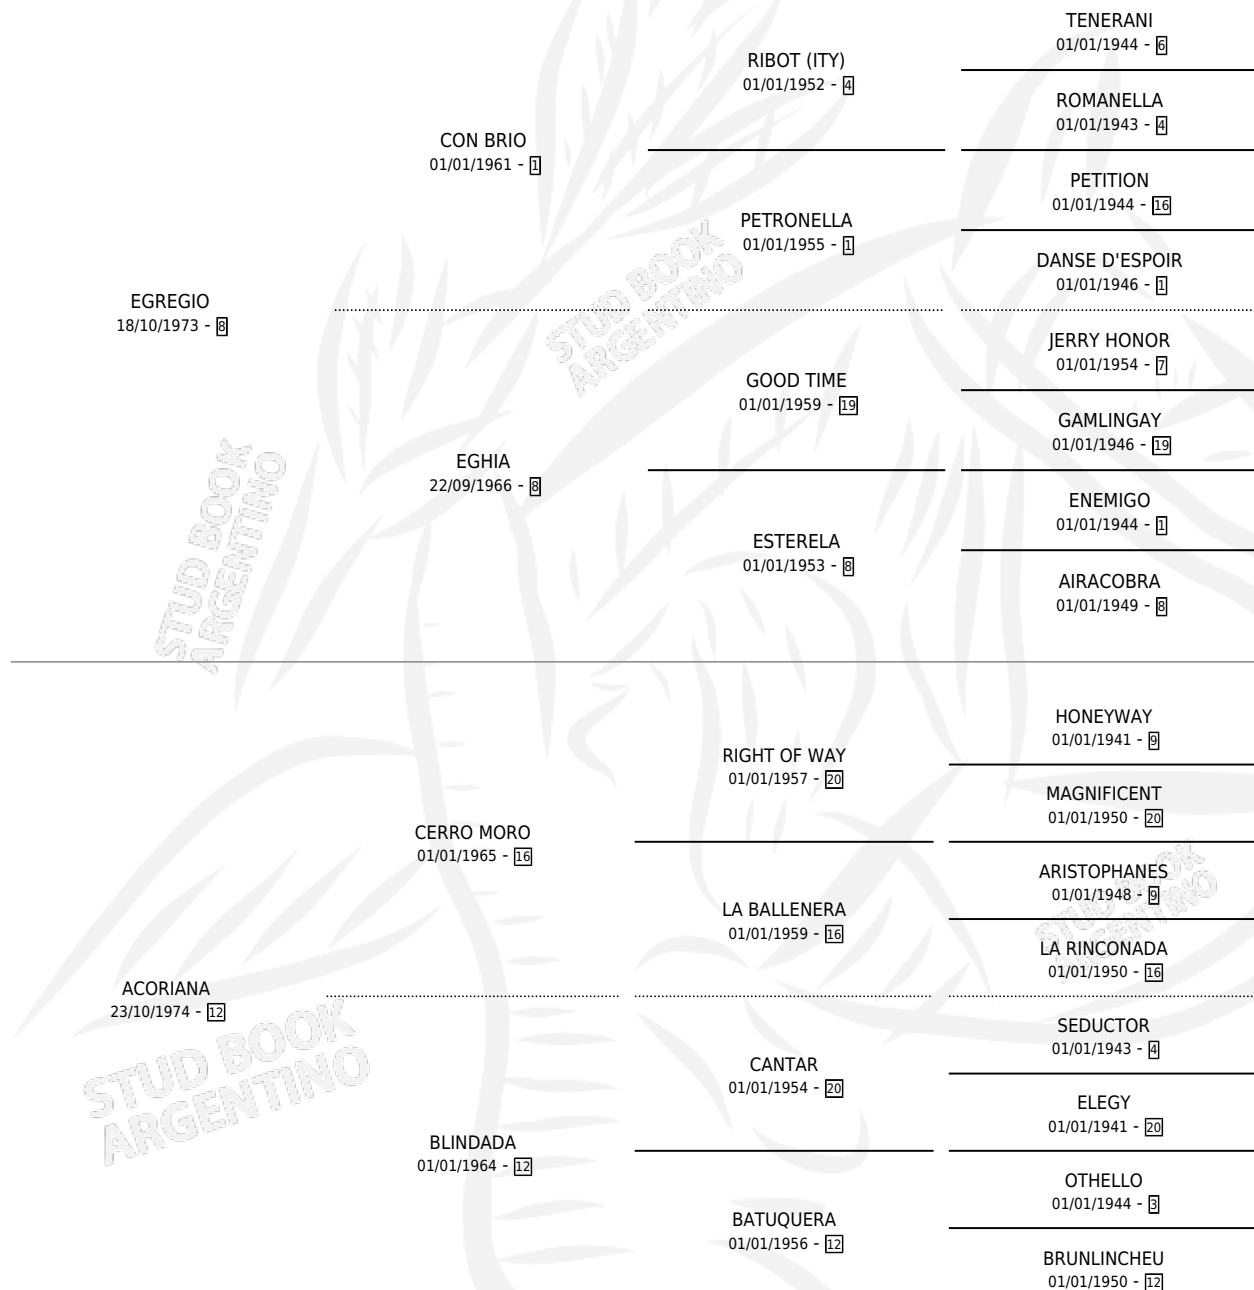

EGRE PAMPA

por EGREGIO y ACORIANA por CERRO MORO

Argentina · Hembra · Alazan · SP · 01/01/1980
Familia 12-a · Volumen 30

ESTADO

TIPIFICACIÓN SANGUÍNEA	X
TIPIFICACIÓN POR ADN	X
PASAPORTE	X
IDENTIFICACIÓN POR MICROCHIP	X
REPRODUCTOR	✓

Lugar de nacimiento: Campo particular

Criador: Sin dato

PEDIGREE

S

mientos 0 / Efectividad 0.00%

PADRILLO

PRODUCTO

CRIADOR