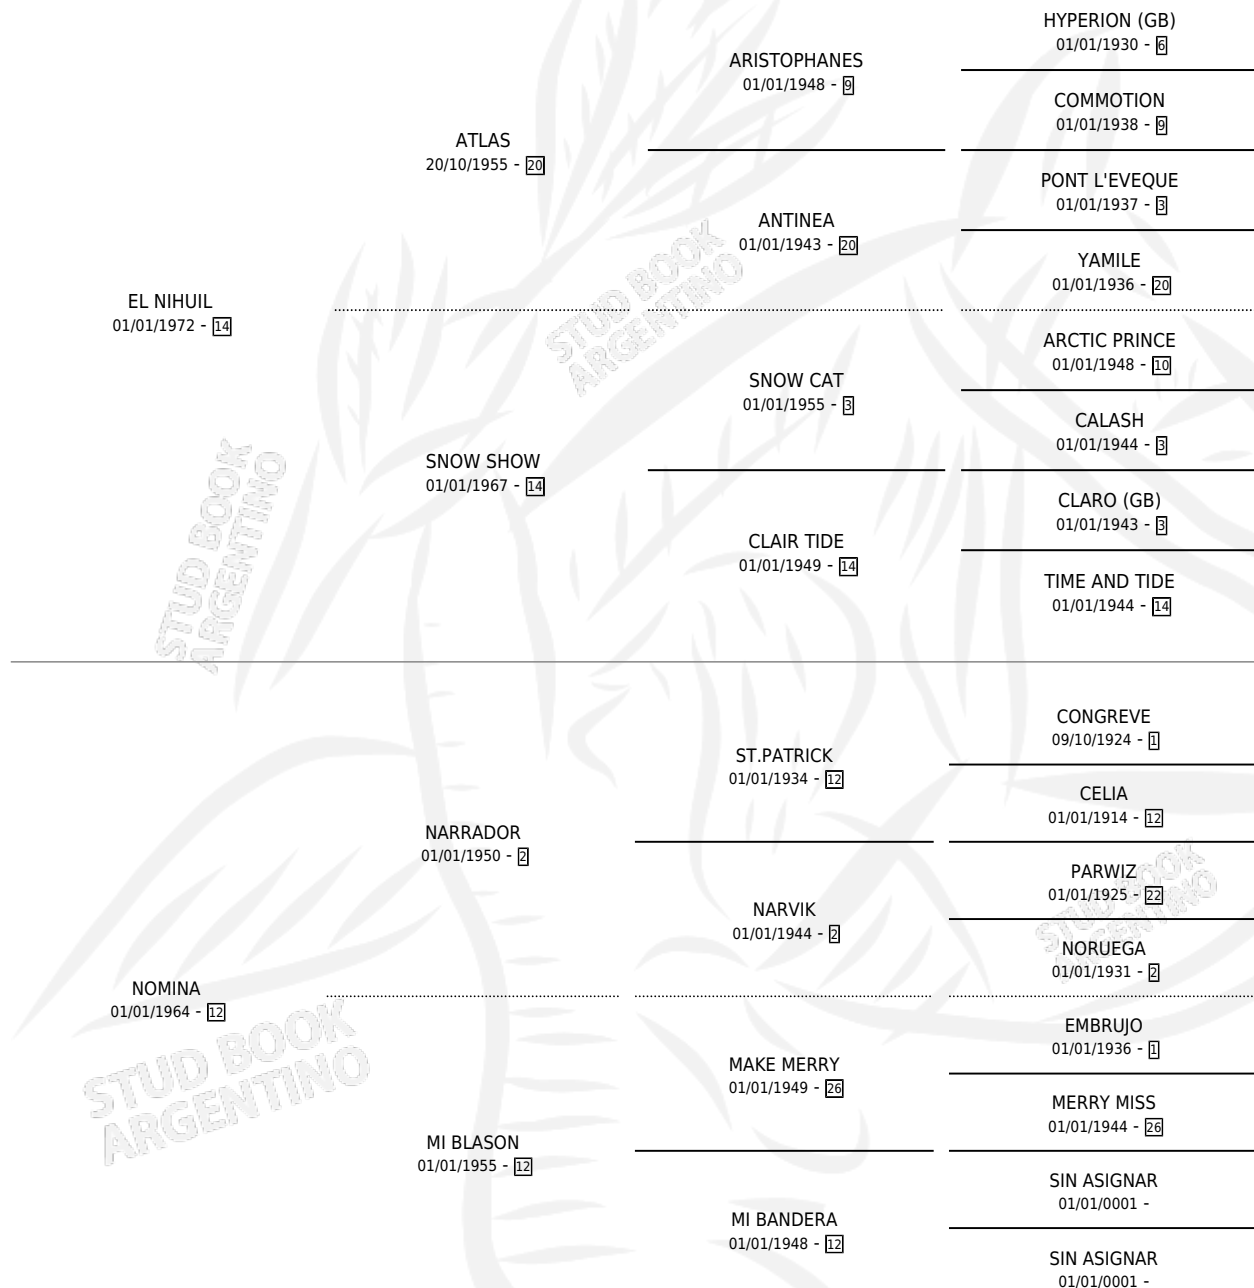

MARIA ANGELA

por **EL NIHUIL** y **NOMINA** por **NARRADOR**

Argentina · Hembra · Alazan Tostado · SP · 01/01/1978
Familia 12 · Volumen 30

ESTADO

TIPIFICACIÓN SANGUÍNEA	X
TIPIFICACIÓN POR ADN	X
PASAPORTE	X
IDENTIFICACIÓN POR MICROCHIP	X
REPRODUCTOR	✓

Lugar de nacimiento: Campo particular

Criador: Sin dato

~

HIJOS

	MACHOS	HEMBRAS
5 NACIERON	2	3
2 CORRIERON	1	1

SIN ACTUACIONES

PEDIGREE