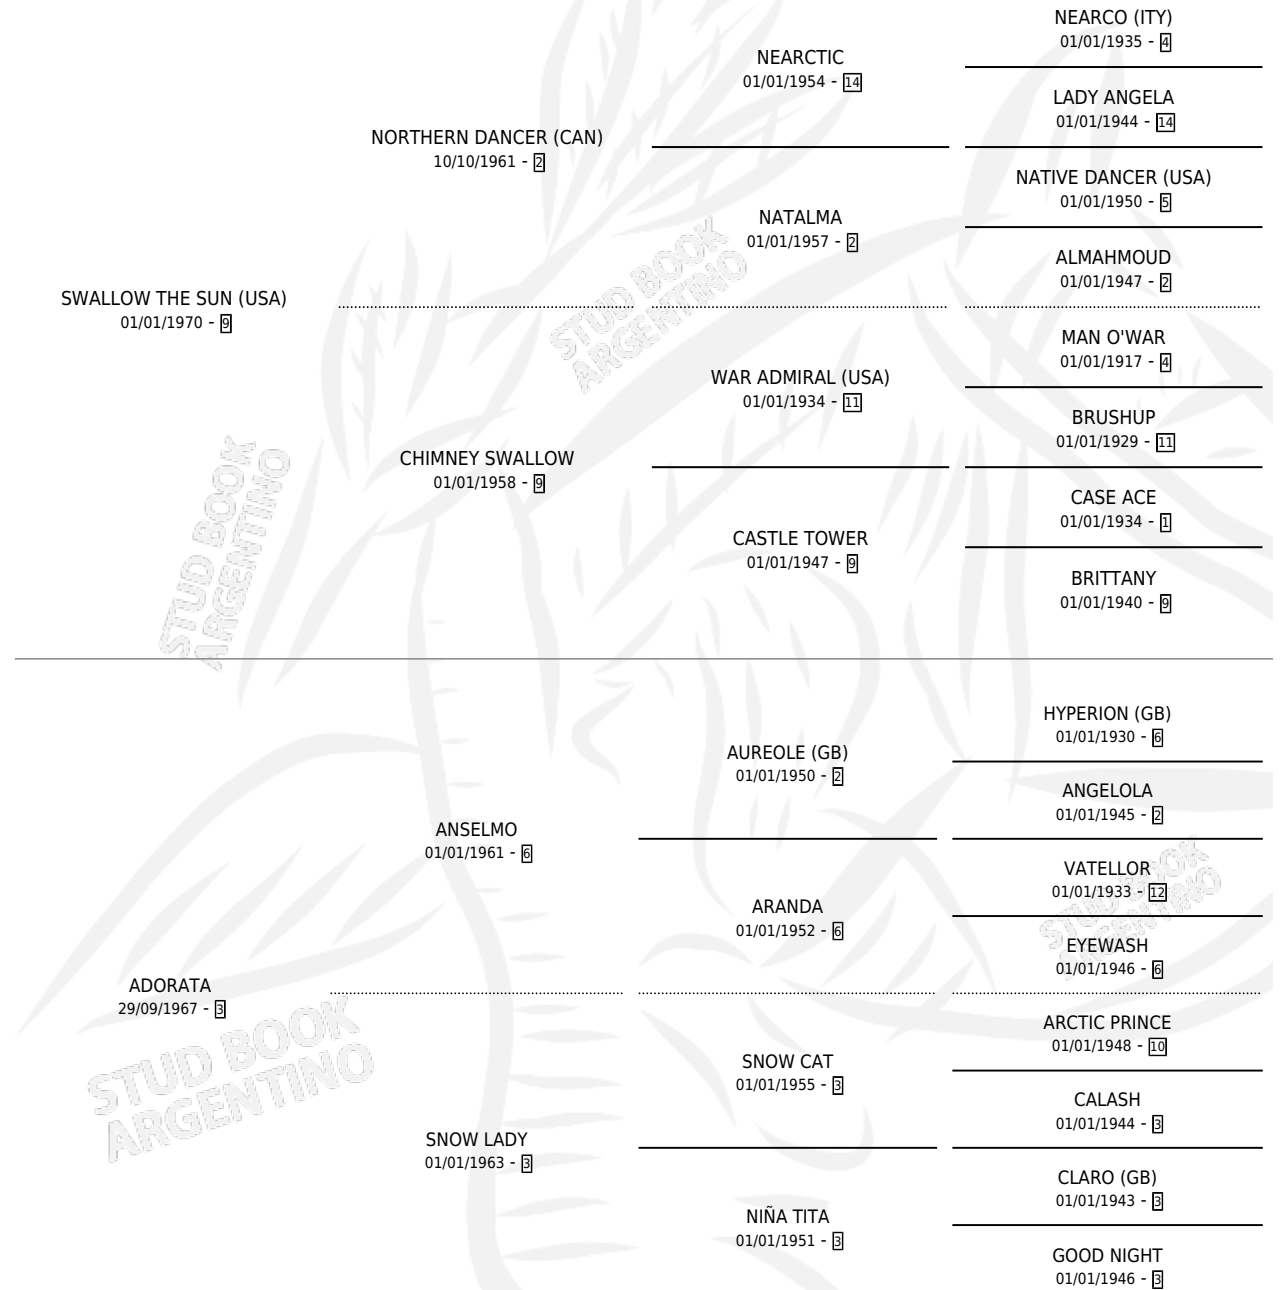

ADORABLY

por SWALLOW THE SUN (USA) y ADORATA por ANSELMO

Argentina · Hembra · Zaino · SP · 01/01/1978
Familia 3-e · Volumen 30

ESTADO

TIPIFICACIÓN SANGUÍNEA	X
TIPIFICACIÓN POR ADN	X
PASAPORTE	X
IDENTIFICACIÓN POR MICROCHIP	X
REPRODUCTOR	✓

Lugar de nacimiento: Campo particular

Criador: Sin dato

PEDIGREE