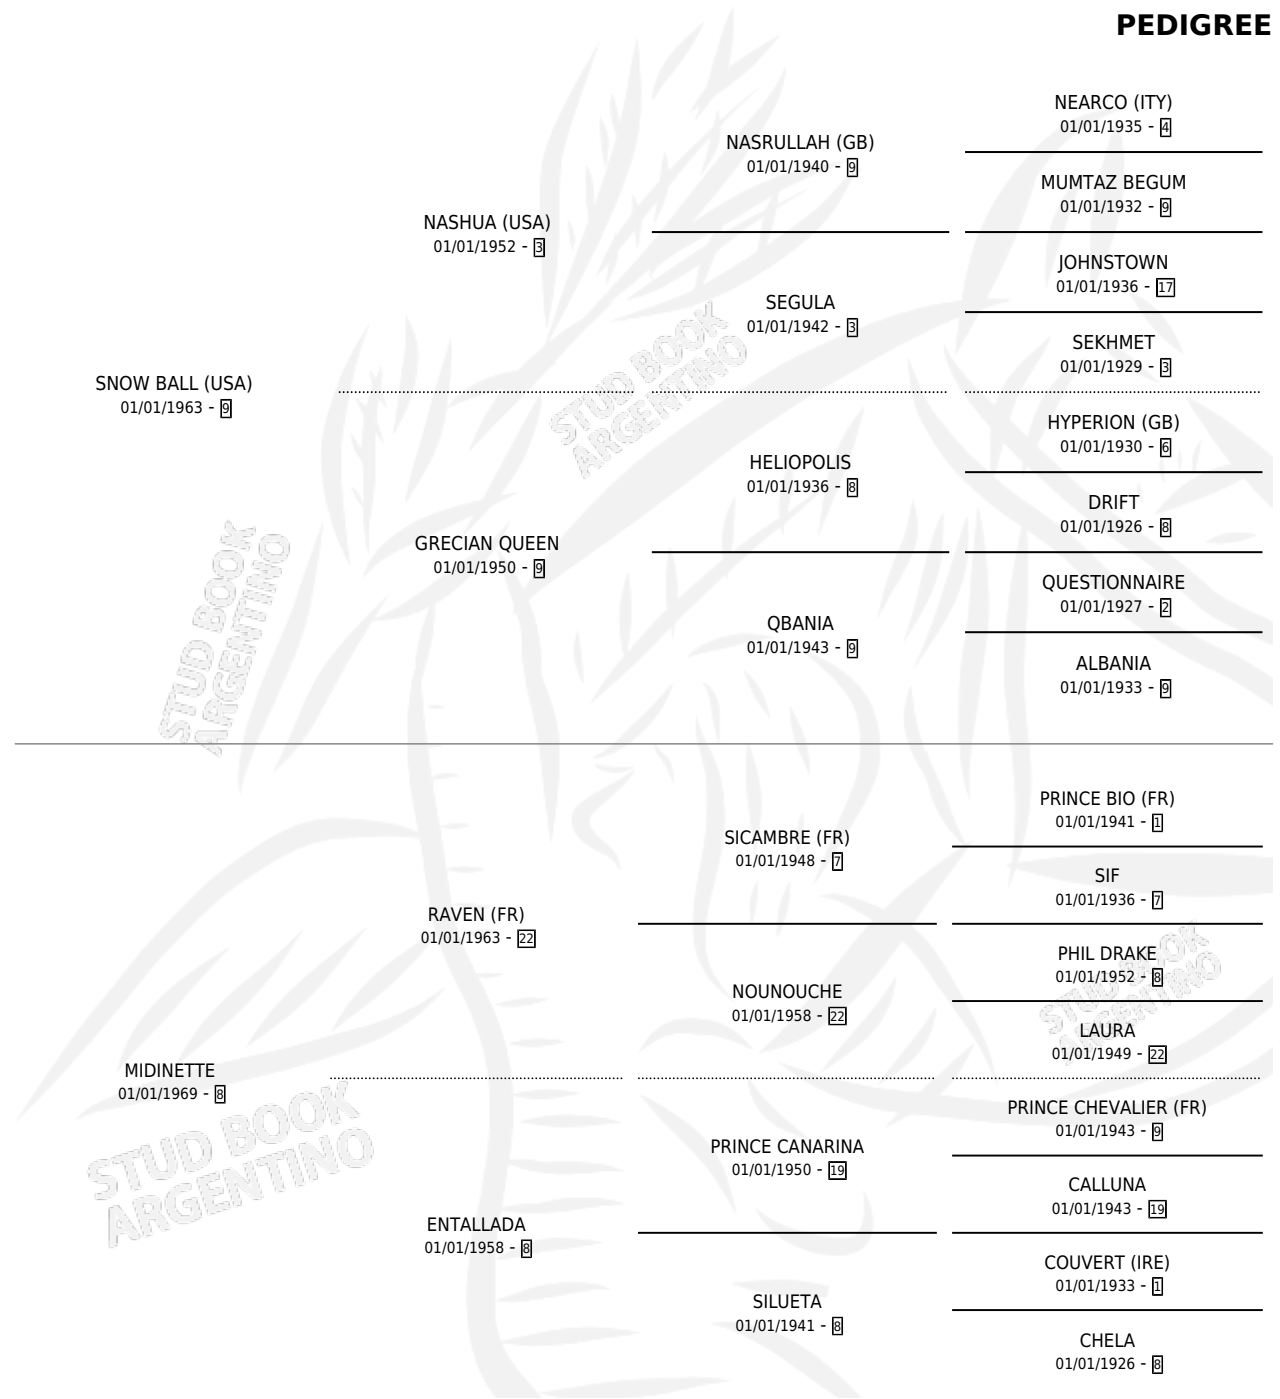

DIDI BALL

PEDIGREE

por SNOW BALL (USA) y MIDINETTE por RAVEN (FR)

Argentina · Hembra · Zaino Negro · SP · 01/01/1981
Familia 8-j · Volumen 31

ESTADO

TIPIFICACIÓN SANGUÍNEA	✓
TIPIFICACIÓN POR ADN	X
PASAPORTE	X
IDENTIFICACIÓN POR MICROCHIP	X
REPRODUCTOR	✓

Lugar de nacimiento: Campo particular

Criador: Sin dato

~

HIJOS

	MACHOS	HEMBRAS
10 NACIERON	5	5
6 CORRIERON	4	2
4 GANARON	4	0
0 GANADORES CL	0 GANADORES GR	0 GANADORES G1