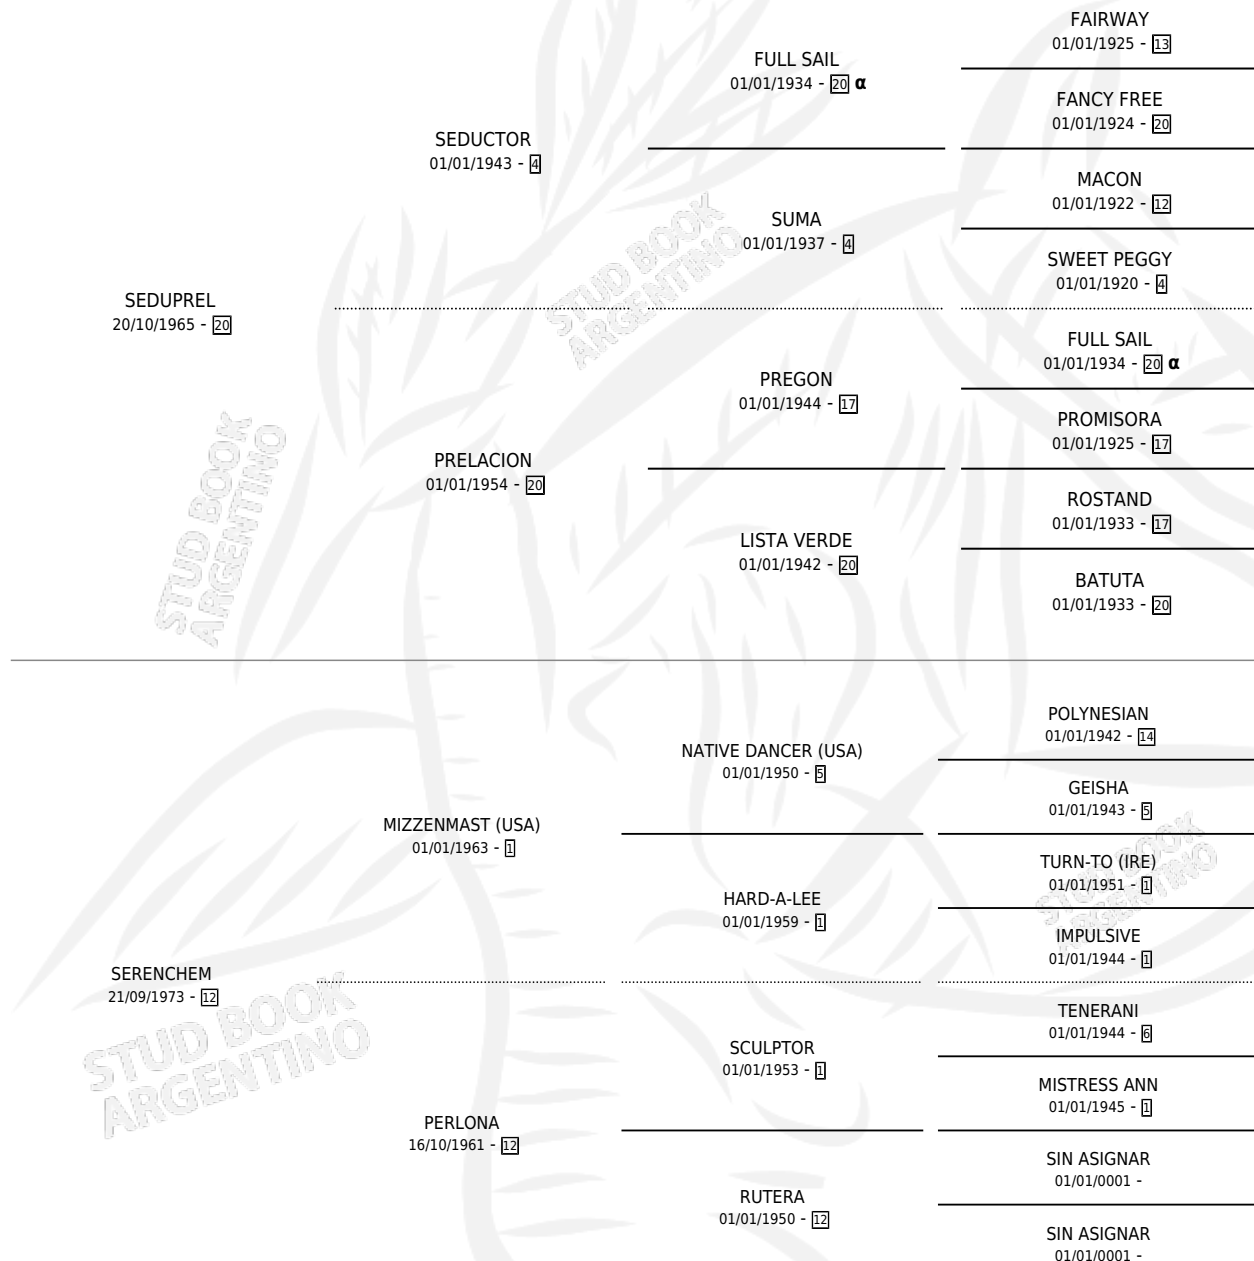

SERENA PREL

por SEDUPREL y SERENCHEM por MIZZENMAST (USA)

Argentina · Hembra · Alazan · SP · 26/08/1978
Familia 12-a · Volumen 30

ESTADO

TIPIFICACIÓN SANGUÍNEA	✓
TIPIFICACIÓN POR ADN	X
PASAPORTE	X
IDENTIFICACIÓN POR MICROCHIP	X
REPRODUCTOR	✓

Lugar de nacimiento: Campo particular

Criador: Sin dato

~

HIJOS

	MACHOS	HEMBRAS
4 NACIERON	1	3
3 CORRIERON	1	2
1 GANARON	1	0
0 GANADORES CL	0 GANADORES GR	0 GANADORES G1

PEDIGREE

INBREEDING : α

CAMPAÑA

Solo carreras oficiales de Argentina

POR EDAD

EDAD	CC	1°	2°	3°	4°	5°	NP	CLC	CLG	CLCG1	CLGG1	IMPORTE	GANANCIA / CC
4 AÑOS	1	1	0	0	0	0	0	0	0	0	0	\$0	\$0
TOTALES	1	1	0	0	0	0	0	0	0	0	0	\$0	\$0
%		100%	0.0%	0.0%	0.0%	0.0%	0.0%	0.0%	0.0%	0.0%	0.0%		