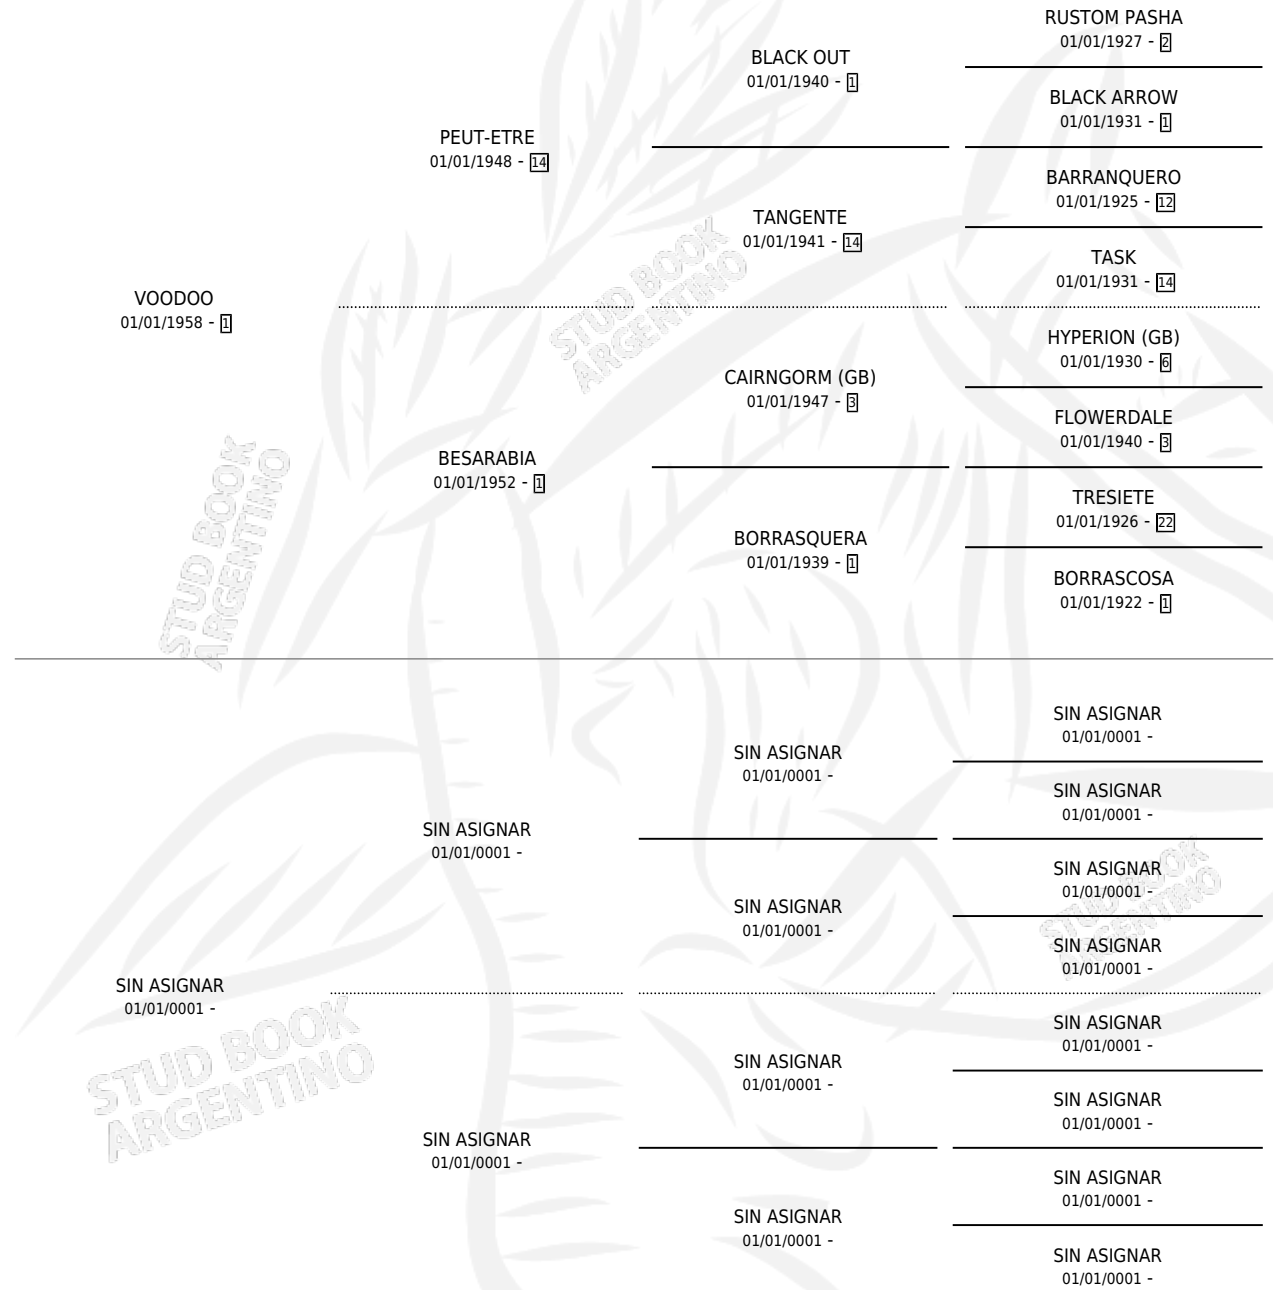

MUCHA GAUCHA

por VOODOO y SIN ASIGNAR por SIN ASIGNAR

Argentina · Hembra · Zaino · SP · 01/01/1980
Familia · Volumen 30

ESTADO

TIPIFICACIÓN SANGUÍNEA	X
TIPIFICACIÓN POR ADN	X
PASAPORTE	X
IDENTIFICACIÓN POR MICROCHIP	X
REPRODUCTOR	✓

Lugar de nacimiento: Campo particular

Criador: Sin dato

PEDIGREE