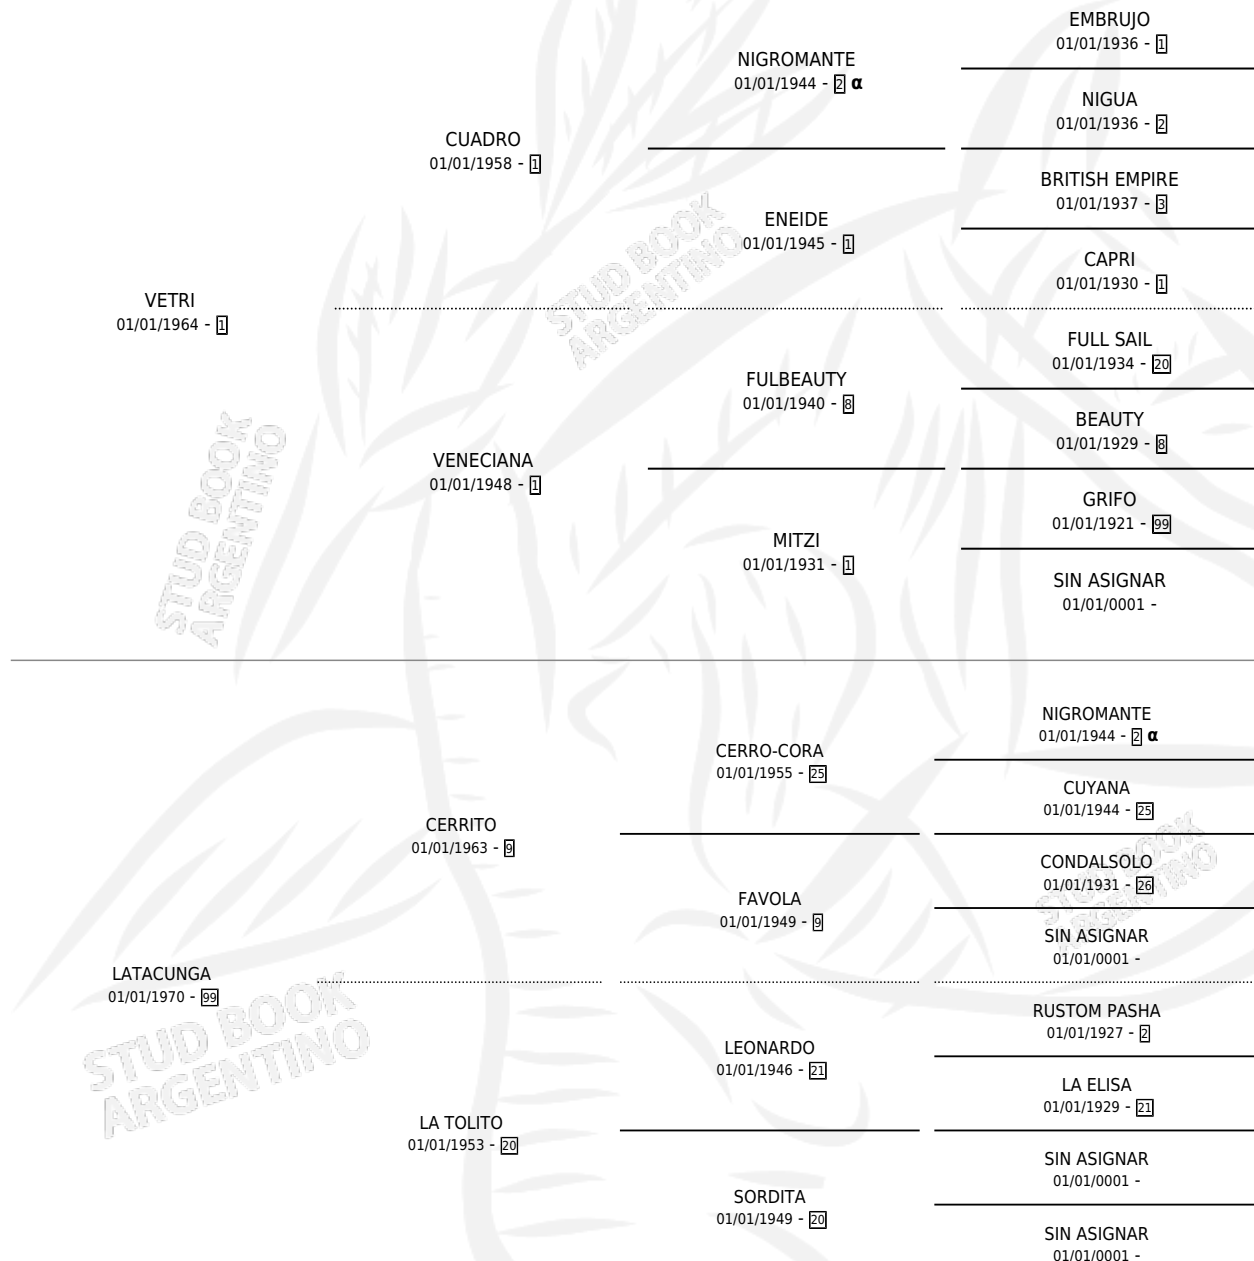

# ZORRA LIGERA

por VETRI y LATACUNGA por CERRITO

PEDIGREE

Argentina · Hembra · Alazan · SP · 01/01/1979  
Familia 99 · Volumen 30

## ESTADO

TIPIFICACIÓN SANGUÍNEA	✓
TIPIFICACIÓN POR ADN	X
PASAPORTE	X
IDENTIFICACIÓN POR MICROCHIP	X
REPRODUCTOR	✓

**Lugar de nacimiento:** Campo particular

**Criador:** Sin dato

~

## HIJOS

	MACHOS	HEMBRAS
9 NACIERON	4	5
3 CORRIERON	3	0
3 GANARON	3	0
<b>0</b> GANADORES CL	<b>0</b> GANADORES GR	<b>0</b> GANADORES G1

INBREEDING : α

S

cimientos 9 / Efectividad 56.25%

PADRILLO	PRODUCTO	CRIADOR	1ER SERVICIO	ÚLTIMO SERVICIO
ABDUL EL KIN	SAK KIN (H A, 02/11/2000)	SIN DATO	21/10/1999	23/10/1999
ABDUL EL KIN	∅		22/09/1998	24/09/1998
ABDUL EL KIN	SUMMER KIN (H A, 11/09/1998)	SIN DATO	16/09/1997	18/09/1997
ABDUL EL KIN	∅		20/11/1996	30/12/1996
BAMBOU	PECADORA (H A, 10/11/1996)	SIN DATO	18/08/1995	24/12/1995
BAMBOU	∅		05/10/1994	05/10/1994
FOOTFALL	ZORRO LUNERO (M AT, 28/09/1994)	SIN DATO	10/10/1993	10/10/1993
FOOTFALL	ZORRA LISA (H A, 01/10/1993)	SIN DATO	12/10/1992	12/10/1992
FUERO REAL	ZORRO LIBRE (M A, 04/10/1992)	SIN DATO	07/10/1991	07/10/1991
FOX RED	ZORRA LUNERA (H A, 18/08/1991)	SIN DATO	25/08/1990	25/08/1990
ZORRO ALEGRE	∅		07/12/1989	28/12/1989
CON TINTA	ZORRO LIVIANO (M Z, 25/09/1989)	SIN DATO	27/09/1988	27/09/1988
CON TINTA	∅		10/09/1987	10/09/1987
YOUR SIR	ZORRO LIGERO (M AT, 01/09/1987)	SIN DATO	08/09/1986	08/09/1986
CON TINTA	∅		15/11/1985	15/11/1985
CON TINTA	∅			