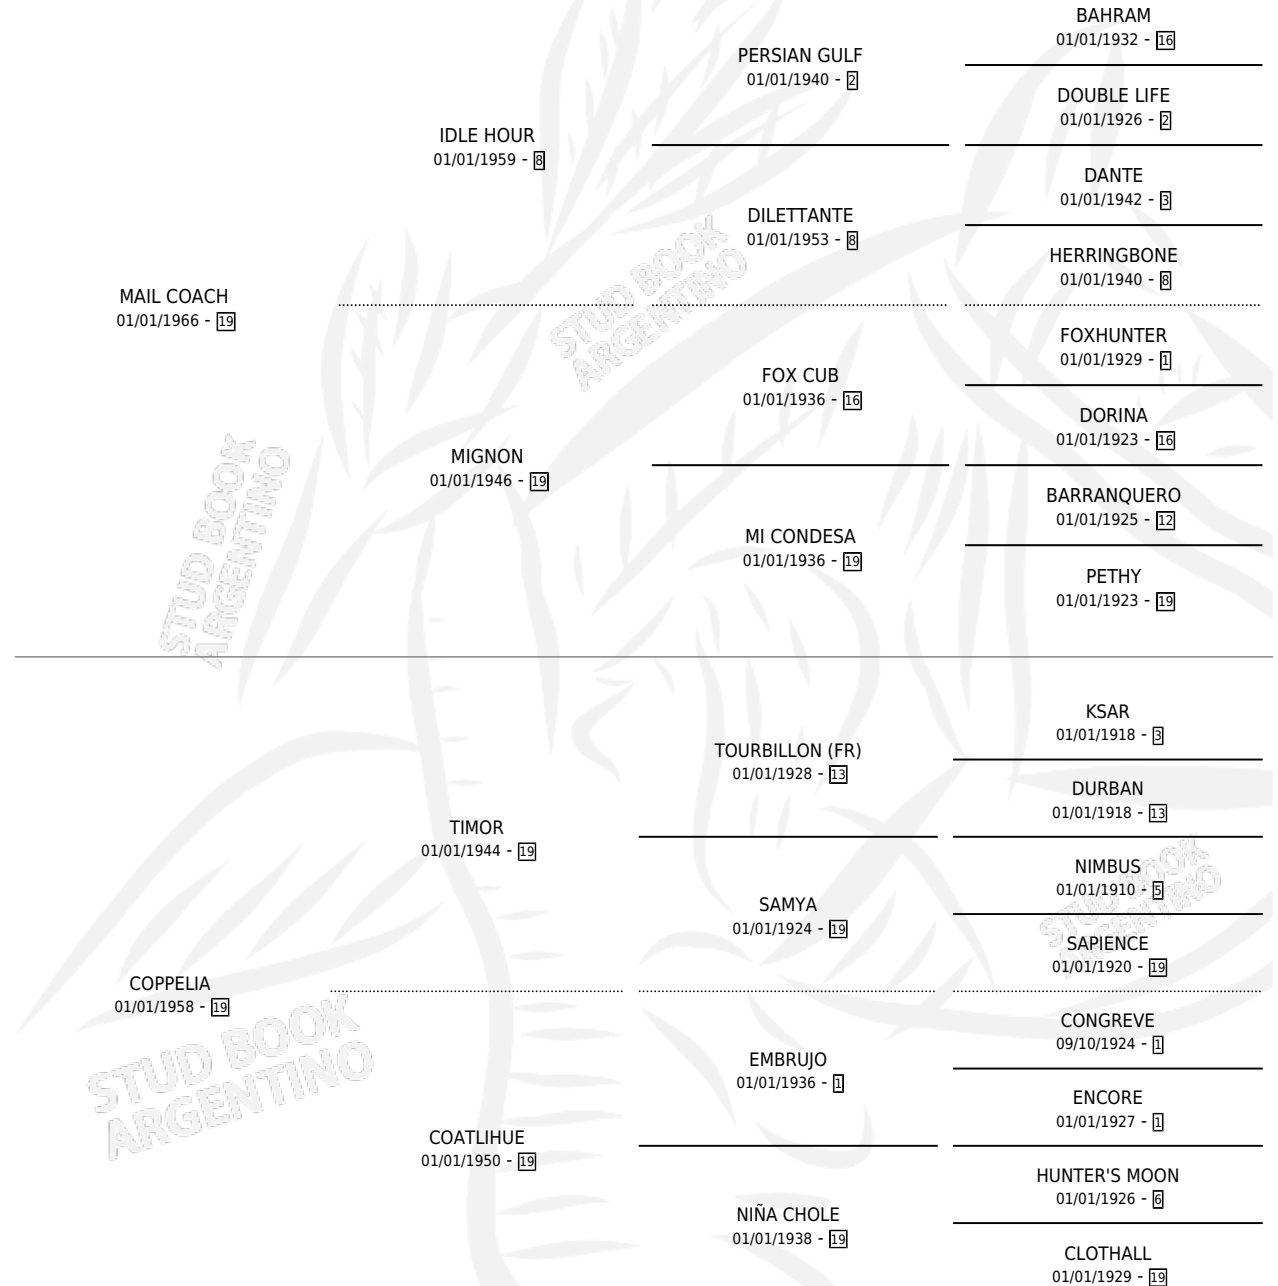

Lugar de nacimiento: Campo particular

Criador: Rooseleer Modesto Pedro

~

HIJOS

	MACHOS	HEMBRAS
5 NACIERON	2	3
5 CORRIERON	2	3
2 GANARON	1	1
0 GANADORES CL	0 GANADORES GR	0 GANADORES G1

PEDIGREE

CAMPAÑA

Solo carreras oficiales de Argentina