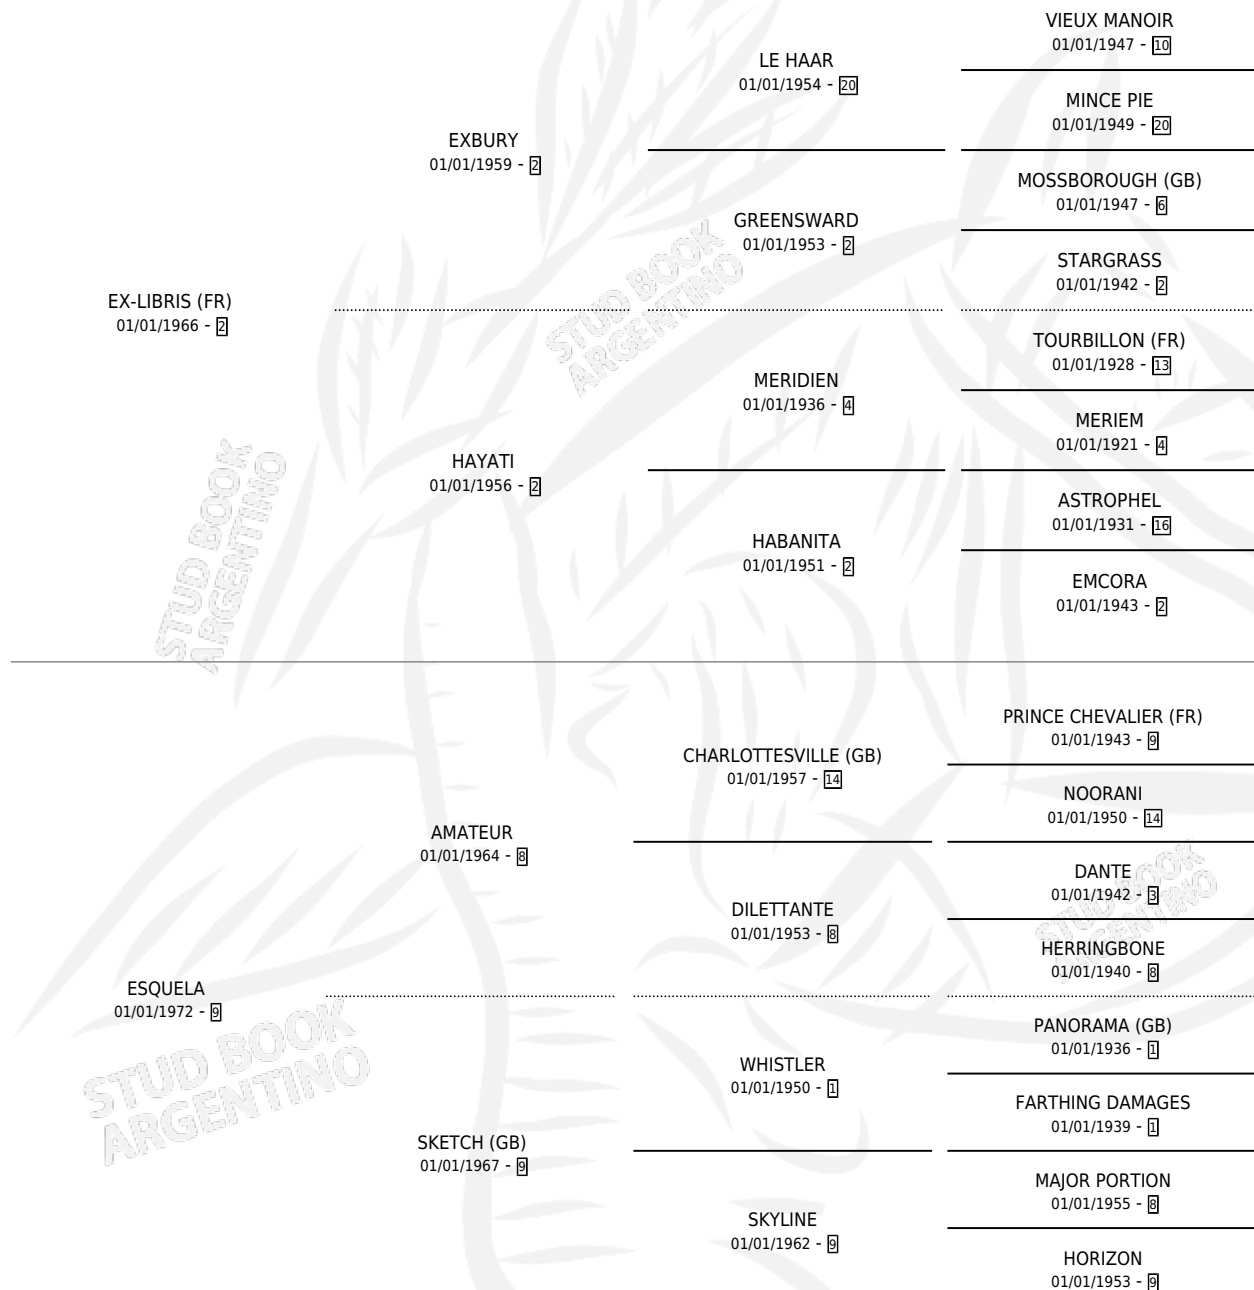

Lugar de nacimiento: Campo particular

Criador: Rooseleer Modesto Pedro

~

HIJOS

	MACHOS	HEMBRAS
6 NACIERON	2	4
6 CORRIERON	2	4
1 GANARON	0	1
0 GANADORES CL	0 GANADORES GR	0 GANADORES G1

PEDIGREE

CAMPAÑA

Solo carreras oficiales de Argentina