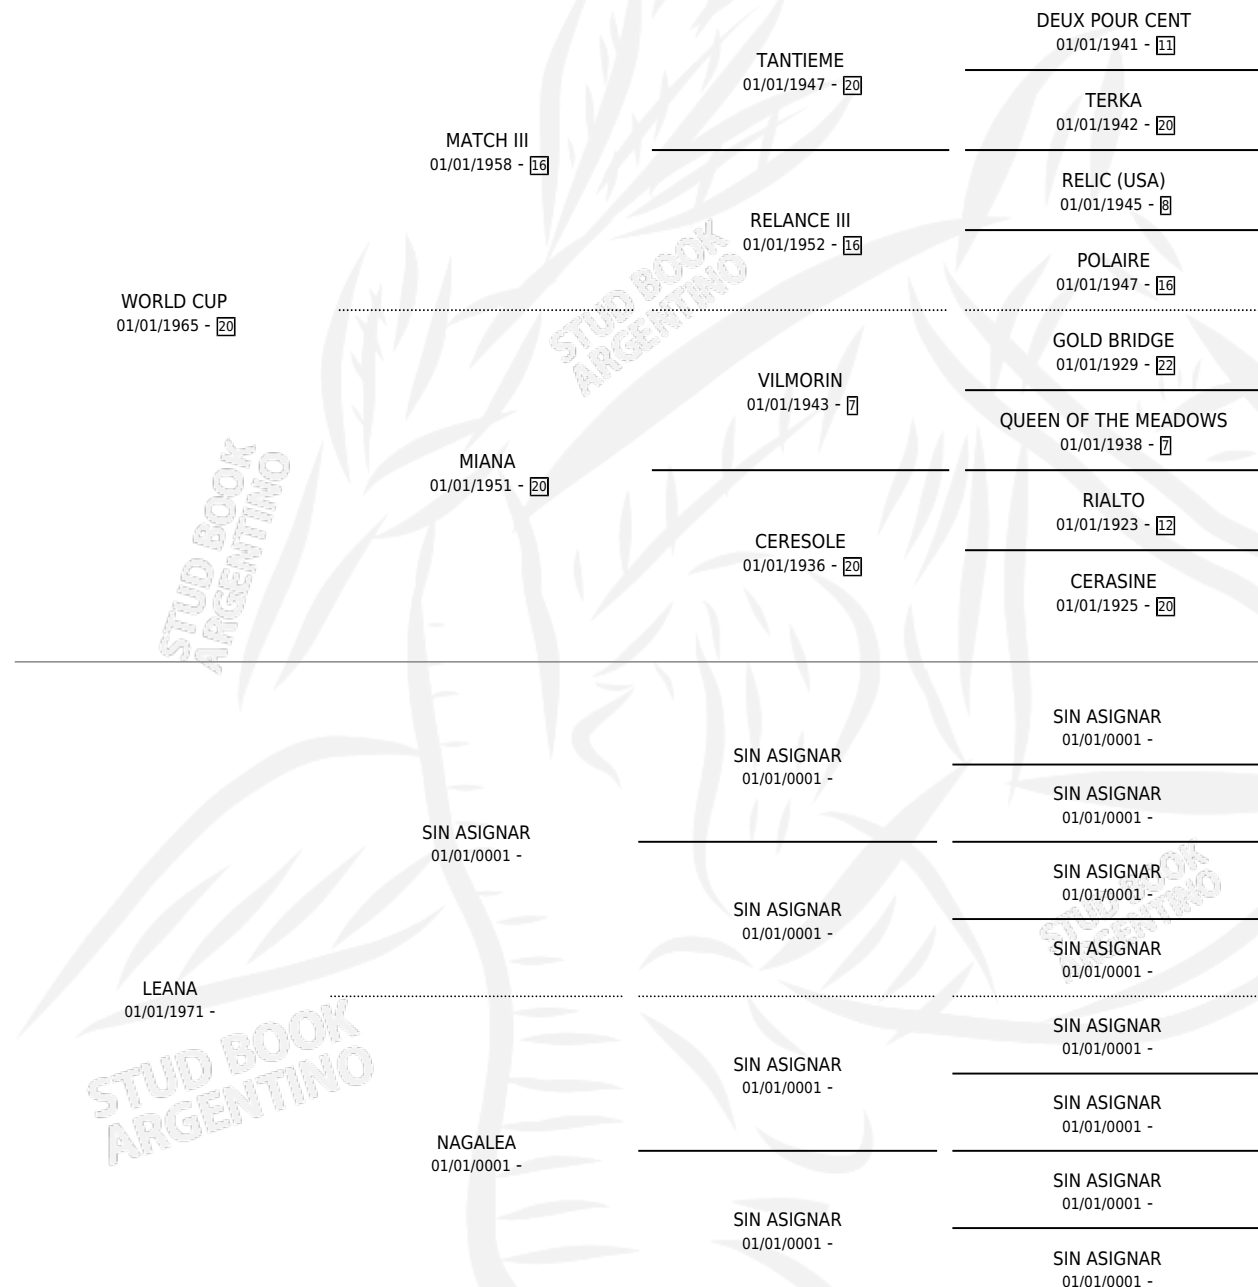

LEA CUP

por WORLD CUP y LEANA por SIN ASIGNAR

Argentina · Hembra · Alazan · SP · 01/01/1980
Familia · Volumen 30

ESTADO

TIPIFICACIÓN SANGUÍNEA	X
TIPIFICACIÓN POR ADN	X
PASAPORTE	X
IDENTIFICACIÓN POR MICROCHIP	X
REPRODUCTOR	✓

Lugar de nacimiento: Campo particular

Criador: Sin dato

~

HIJOS

	MACHOS	HEMBRAS
3 NACIERON	2	1
SIN ACTUACIONES		

PEDIGREE

S

mientos 3 / Efectividad 50.00%

PADRILLO	PRODUCTO	CRIADOR	1ER SERVICIO	ÚLTIMO SERVICIO
ABBOT	∅		20/12/1989	24/12/1989
LEA CUP				
ABBOT	SUEÑO ONE (M Z, 27/11/1989)	SIN DATO	10/12/1988	14/12/1988
Datos oficiales del Stud Book Argentino				
ABBOT	∅		19/11/1987	22/11/1987
ALPHADAMUS (GB)	ALANO (M Z, 06/11/1987)	SIN DATO	05/09/1986	30/11/1986
ALPHADAMUS (GB)	ALPHA MAGALI (H Z, 20/08/1986)	SIN DATO	30/08/1985	04/09/1985
CHE FRANK	∅			