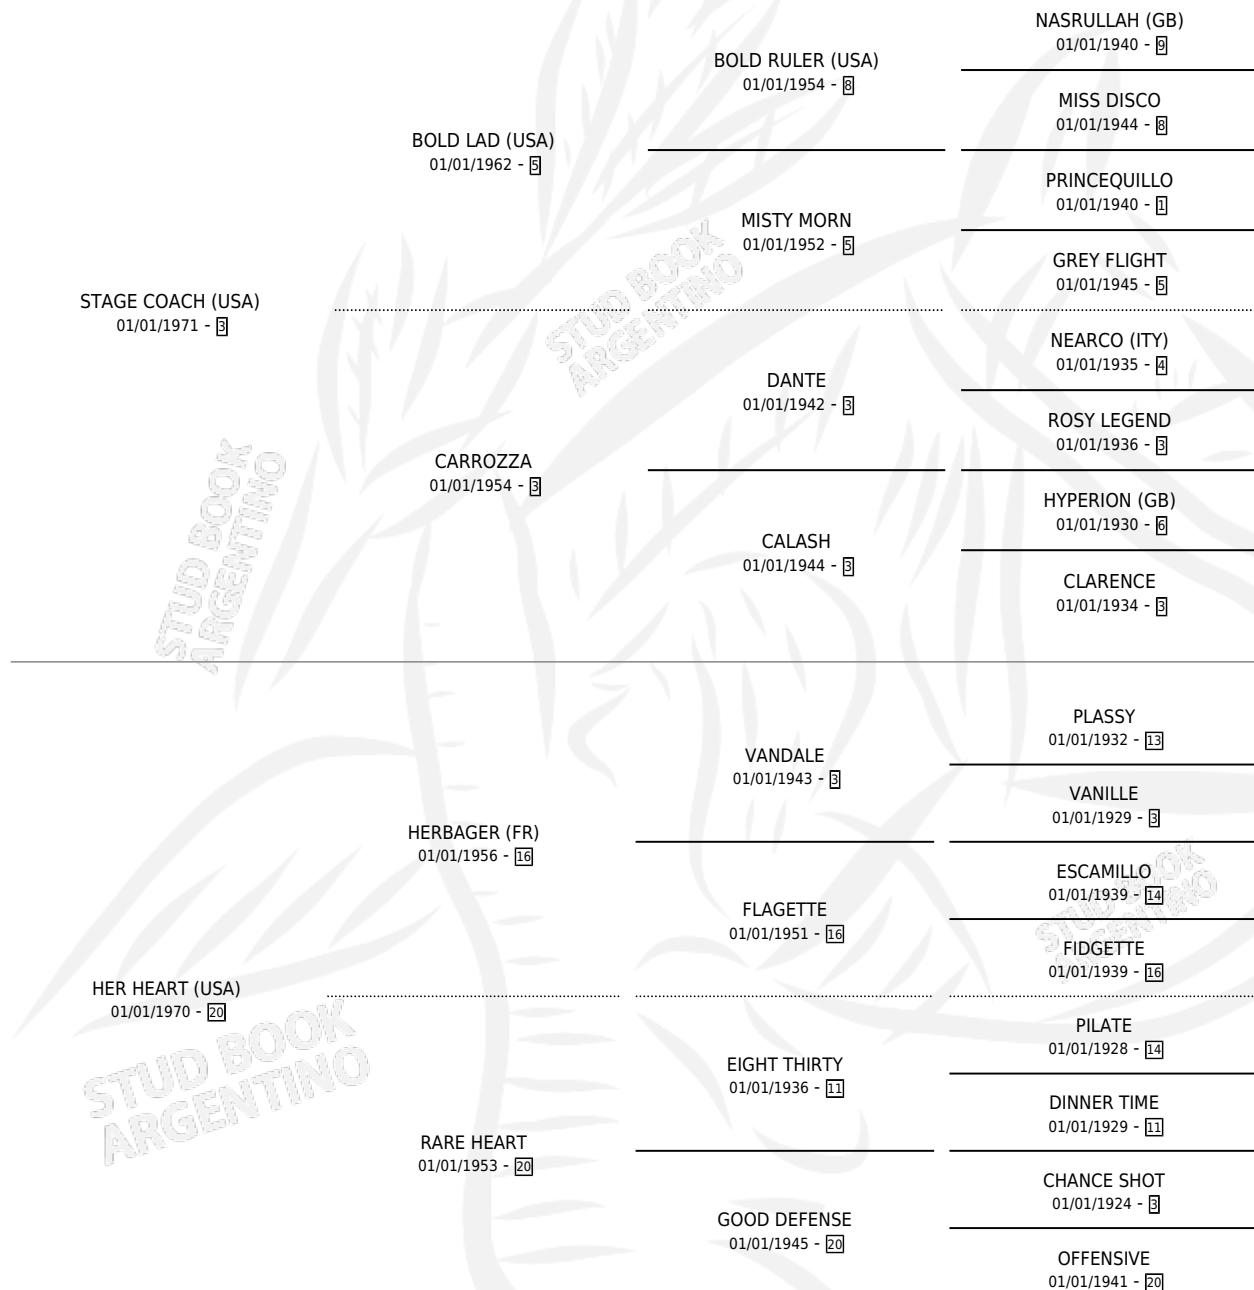

DAMA DE TREBOL

por **STAGE COACH (USA)** y **HER HEART (USA)** por **HERBAGER (FR)**

Argentina · Hembra · Zaino Negro · SP · 01/01/1979
Familia 20-a · Volumen 30

ESTADO

TIPIFICACIÓN SANGUÍNEA	✓
TIPIFICACIÓN POR ADN	X
PASAPORTE	X
IDENTIFICACIÓN POR MICROCHIP	X
REPRODUCTOR	✓

Lugar de nacimiento: Campo particular
Criador: Sin dato

~

HIJOS

	MACHOS	HEMBRAS
8 NACIERON	4	4
4 CORRIERON	2	2
2 GANARON	1	1

0	0	0
GANADORES CL	GANADORES GR	GANADORES G1

PEDIGREE