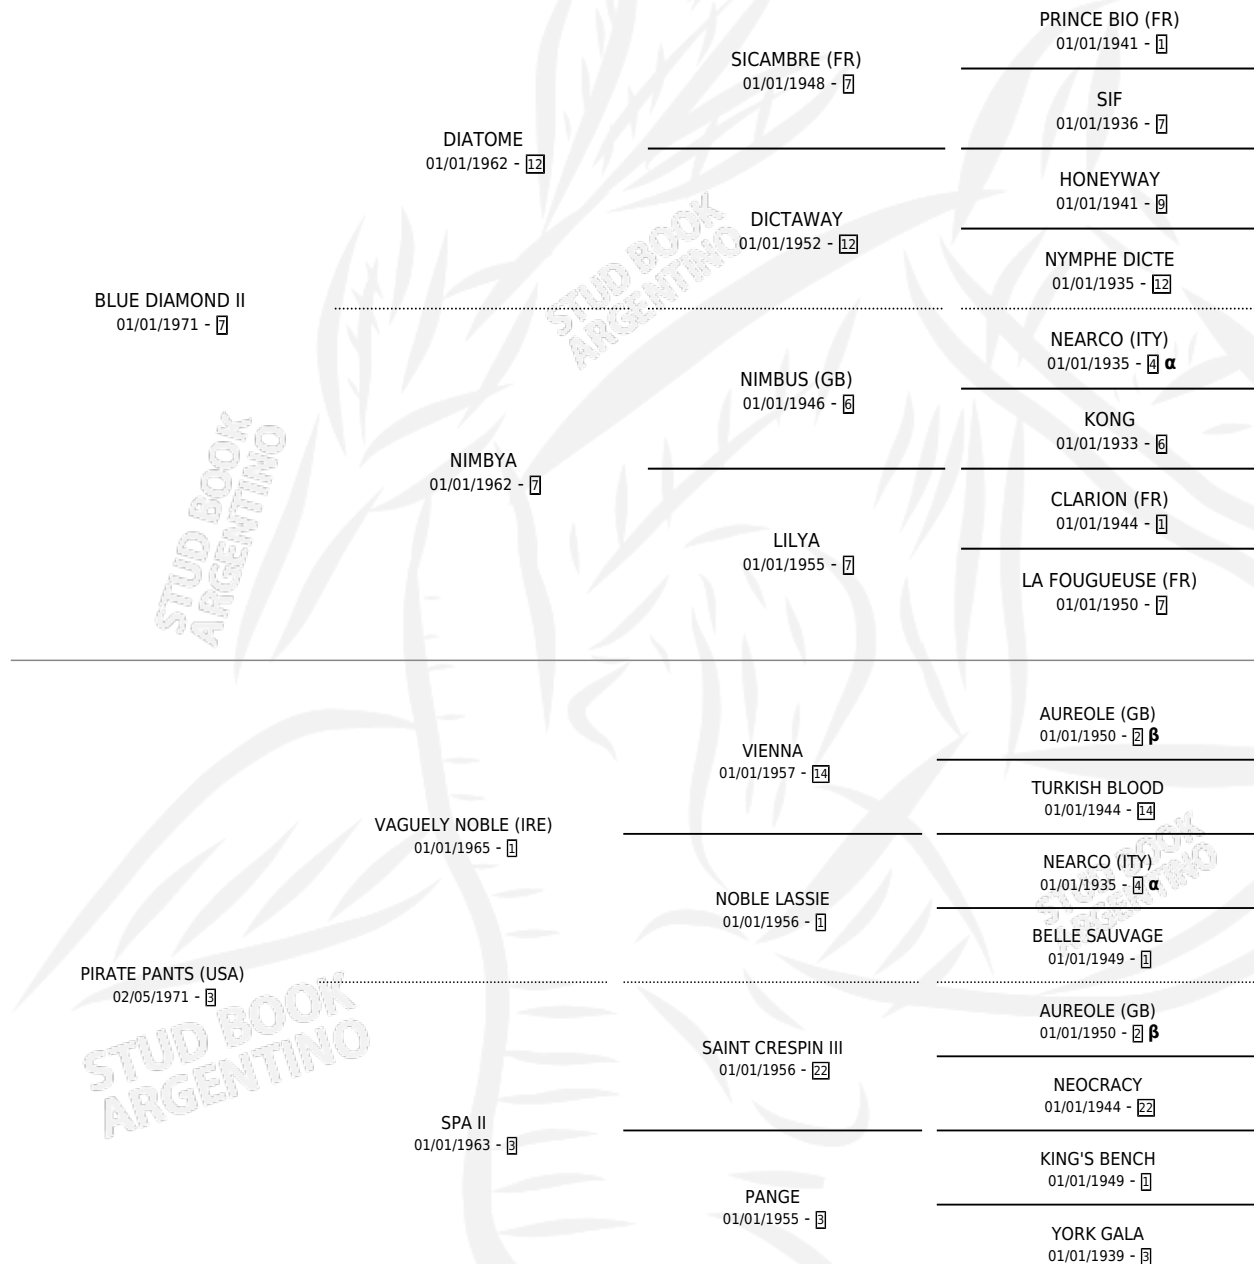

## ESTADO

TIPIFICACIÓN SANGUÍNEA	✓
TIPIFICACIÓN POR ADN	X
PASAPORTE	X
IDENTIFICACIÓN POR MICROCHIP	X
REPRODUCTOR	✓

**Lugar de nacimiento:** Campo particular  
**Criador:** Sin dato

~

## HIJOS

	MACHOS	HEMBRAS
9 NACIERON	6	3
6 CORRIERON	5	1
6 GANARON	5	1

<b>1</b>	<b>1</b>	<b>0</b>
GANADORES <b>CL</b>	GANADORES <b>GR</b>	GANADORES <b>G1</b>

## PEDIGREE

**INBREEDING : α,β**

**EXPORTACIÓN / IMPORTACIÓN**

FECHA	MOVIMIENTO	PAÍS
21/05/1996	EXPORTADO	BRASIL

~

**CAMPAÑA**

Solo carreras oficiales de Argentina