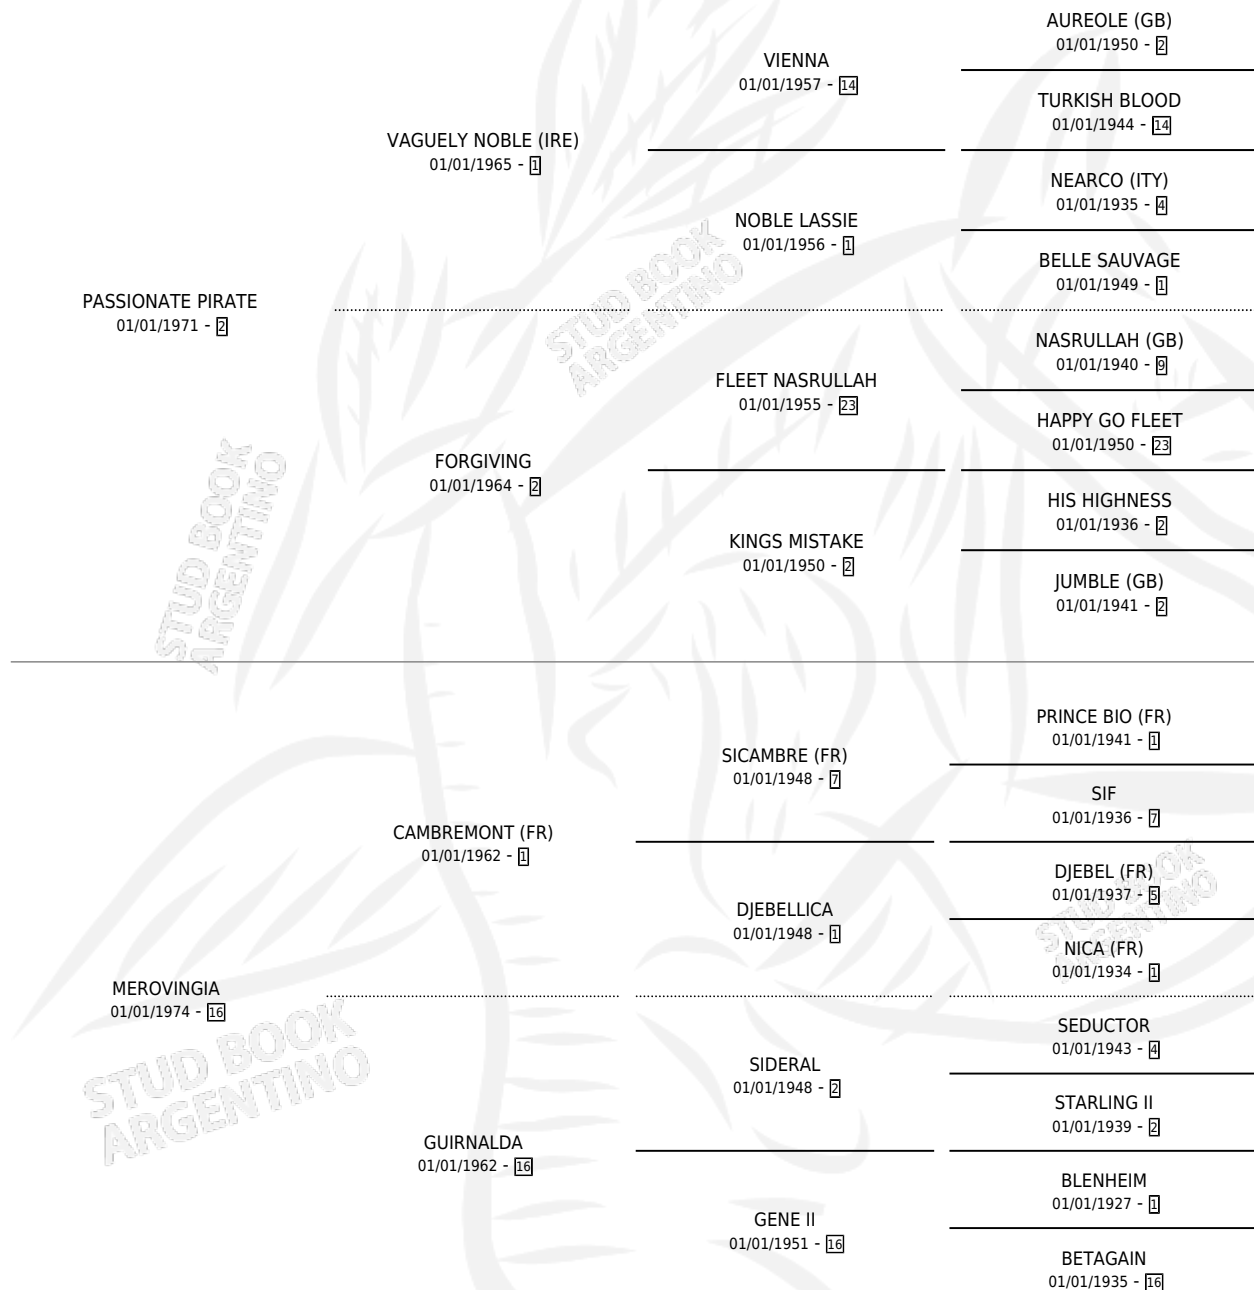

# ES DEL SUR

por **PASSIONATE PIRATE** y **MEROVINGIA** por **CAMBREMONT (FR)**

Argentina · Hembra · Zaino Negro · SP · 23/09/1980  
Familia 16-h · Volumen 30

## ESTADO

TIPIFICACIÓN SANGUÍNEA	X
TIPIFICACIÓN POR ADN	X
PASAPORTE	X
IDENTIFICACIÓN POR MICROCHIP	X
REPRODUCTOR	✓

**Lugar de nacimiento:** Campo particular

**Criador:** Sin dato

~

## HIJOS

	MACHOS	HEMBRAS
3 NACIERON	1	2
2 CORRIERON	0	2
1 GANARON	0	1

<b>0</b>	<b>0</b>	<b>0</b>
GANADORES <b>CL</b>	GANADORES <b>GR</b>	GANADORES <b>G1</b>

## PEDIGREE

**EXPORTACIÓN / IMPORTACIÓN**

FECHA	MOVIMIENTO	PAÍS
01/06/1990	EXPORTADO	CHILE

~

**CAMPAÑA**

Solo carreras oficiales de Argentina