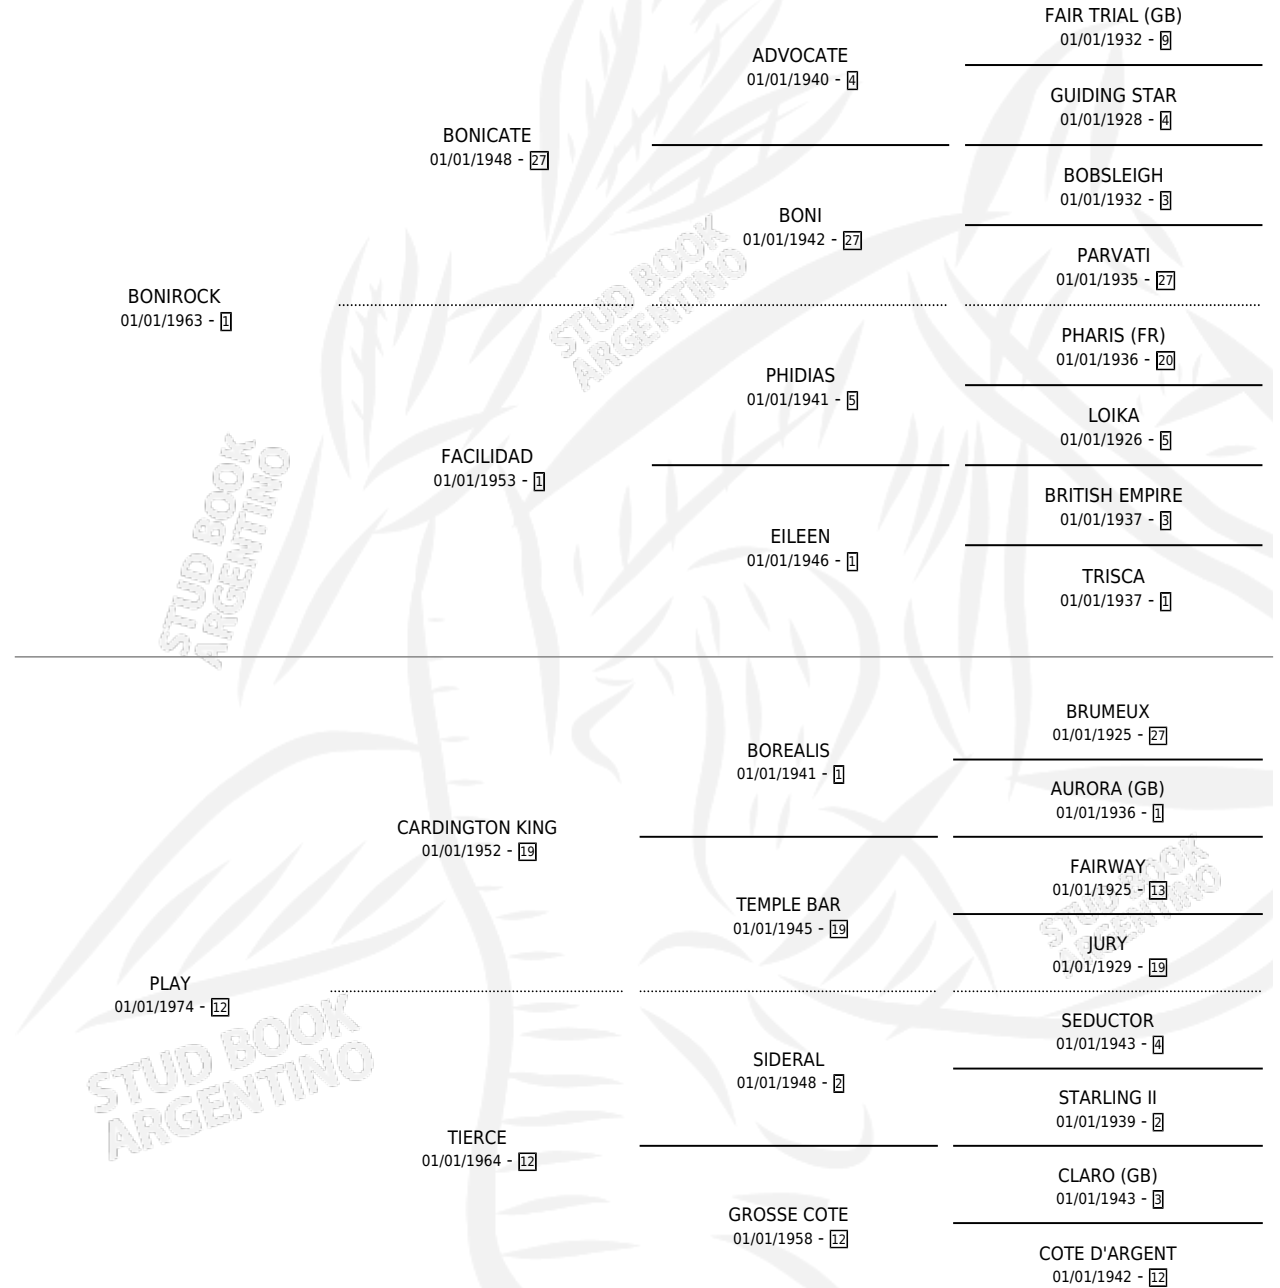

Lugar de nacimiento: Campo particular

Criador: Sin dato

~

HIJOS

	MACHOS	HEMBRAS
4 NACIERON	2	2
3 CORRIERON	2	1
2 GANARON	2	0
1 GANADORES CL	1 GANADORES GR	0 GANADORES G1

PEDIGREE

CAMPAÑA

Solo carreras oficiales de Argentina