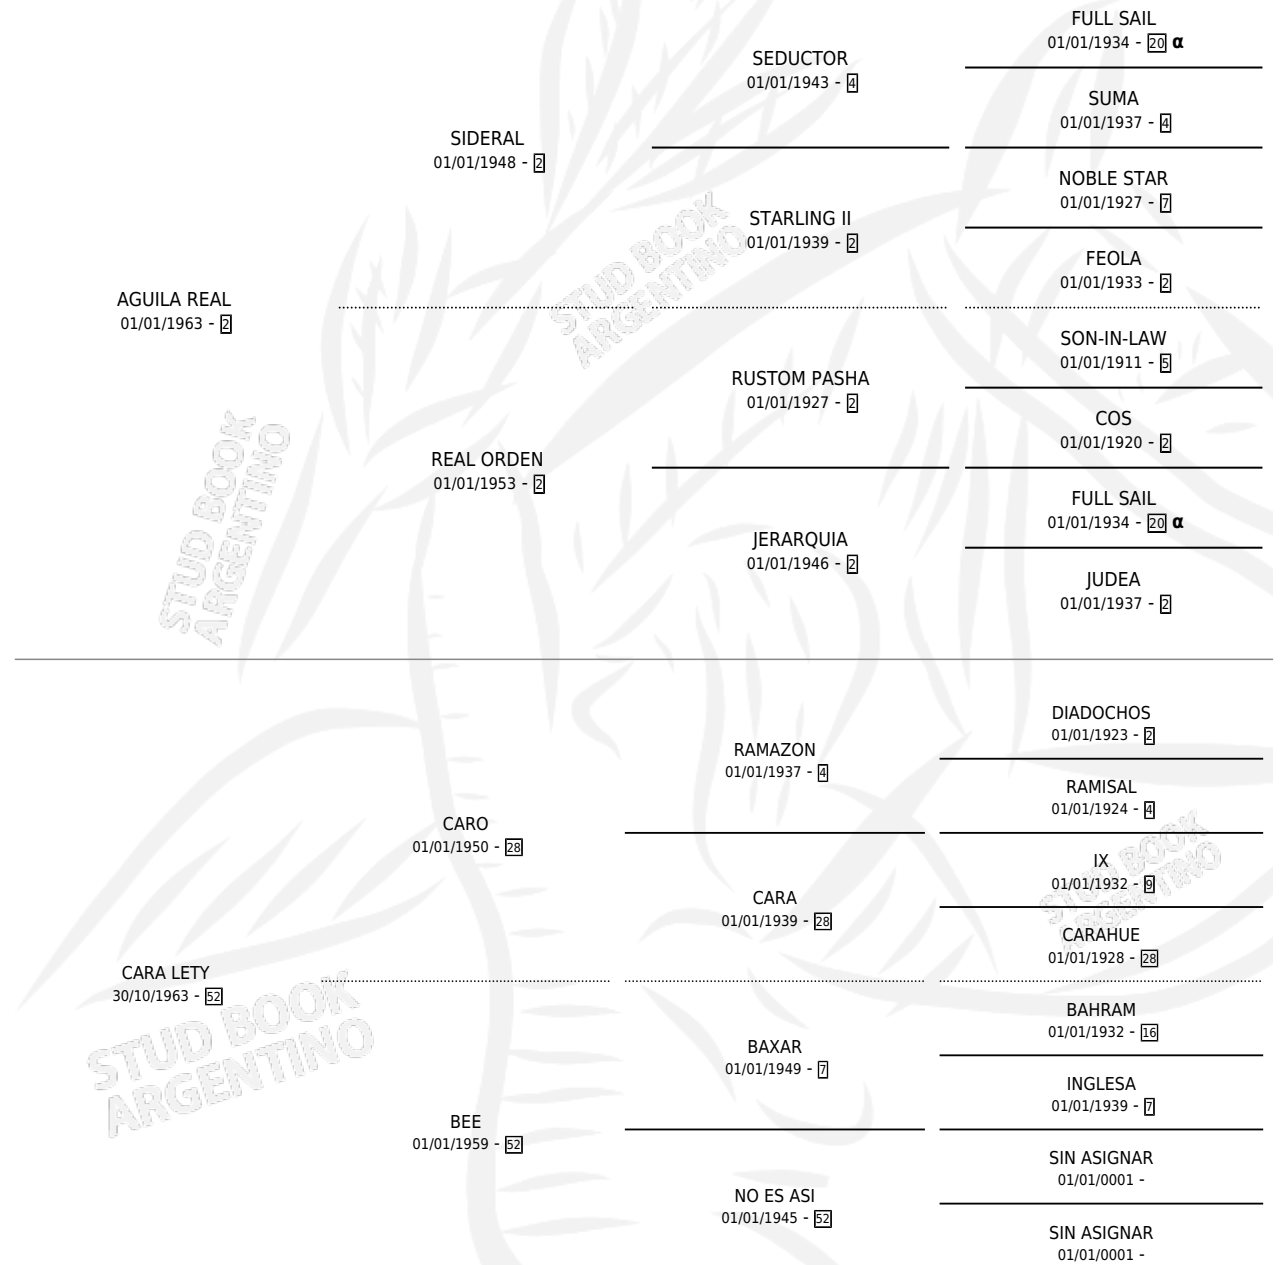

CAPITO

por AGUILA REAL y CARA LETY por CARO

Argentina · Macho · Zaino · SP · 01/10/1968
Familia 52 · Volumen 26

ESTADO

TIPIFICACIÓN SANGUÍNEA	X
TIPIFICACIÓN POR ADN	X
PASAPORTE	X
IDENTIFICACIÓN POR MICROCHIP	X
REPRODUCTOR	X

Lugar de nacimiento: Campo particular

Criador: Sin dato

PEDIGREE

INBREEDING : α

CAPITO

Datos oficiales del Stud Book Argentino

Documento generado el 27/04/2026

studbook.org.ar