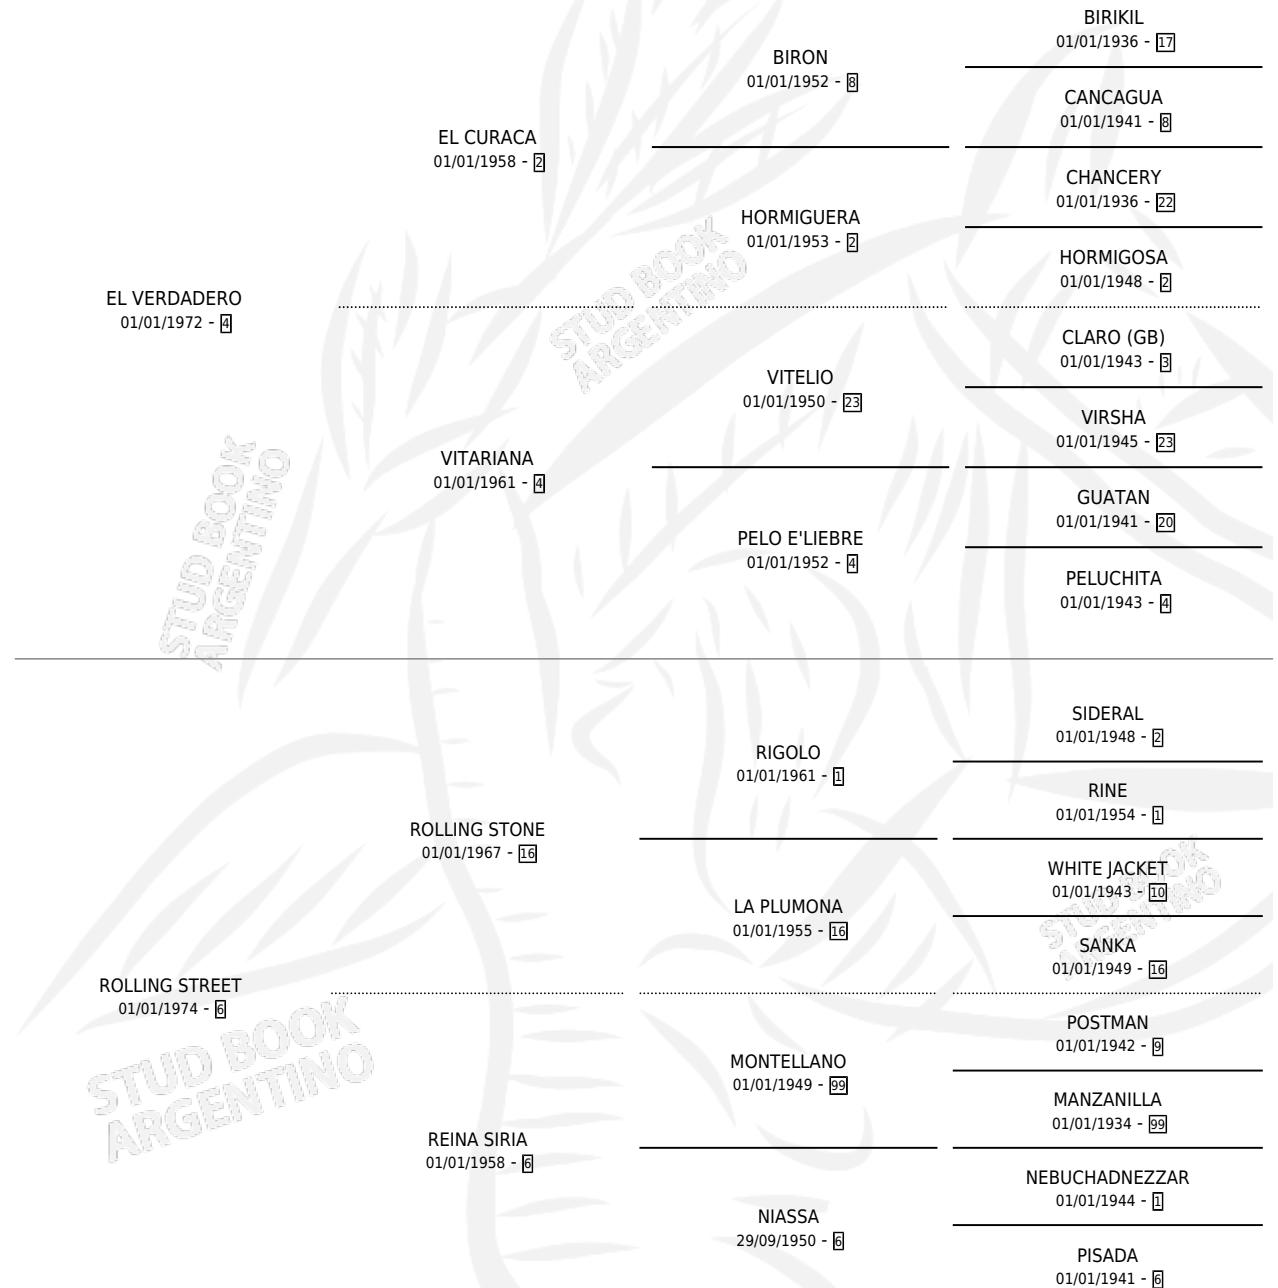

REINA MIMA

por **EL VERDADERO** y **ROLLING STREET** por **ROLLING STONE**

Argentina · Hembra · Zaino · SP · 19/11/1980
Familia 6-f · Volumen 30

ESTADO

TIPIFICACIÓN SANGUÍNEA	X
TIPIFICACIÓN POR ADN	X
PASAPORTE	X
IDENTIFICACIÓN POR MICROCHIP	X
REPRODUCTOR	✓

Lugar de nacimiento: Campo particular
Criador: Sin dato

~

HIJOS

	MACHOS	HEMBRAS
6 NACIERON	2	4
2 CORRIERON	2	0

SIN ACTUACIONES

PEDIGREE

S

cimientos 6 / Efectividad 60.00%

PADRILLO	PRODUCTO	CRIADOR	1ER SERVICIO	ÚLTIMO SERVICIO
OLYMPIC TOSS	∅		20/12/1995	21/12/1995
REINA MIMA	∅		04/12/1993	08/12/1993
POSTILLON	REINA MIMOSA (H A, 25/11/1992)	SIN DATO	28/11/1991	28/11/1991
POSTILLON	ODIOSA (H Z, 14/10/1991)	SIN DATO	27/10/1990	27/10/1990
POSTILLON	REMESA (H ZN, 18/10/1990)	SIN DATO	15/10/1989	08/11/1989
MARS	DIGITO (M Z, 06/10/1989)	SIN DATO	01/10/1988	31/10/1988
BOSWORTH FIELD (GB)	∅		04/11/1987	08/11/1987
MARS	REINA VERDADERA (H A, 22/09/1986)	SIN DATO	05/10/1985	07/10/1985
BOSWORTH FIELD (GB)	REY FIELD (M A, 26/10/1987)	SIN DATO		
HOCKENHEIM	∅			