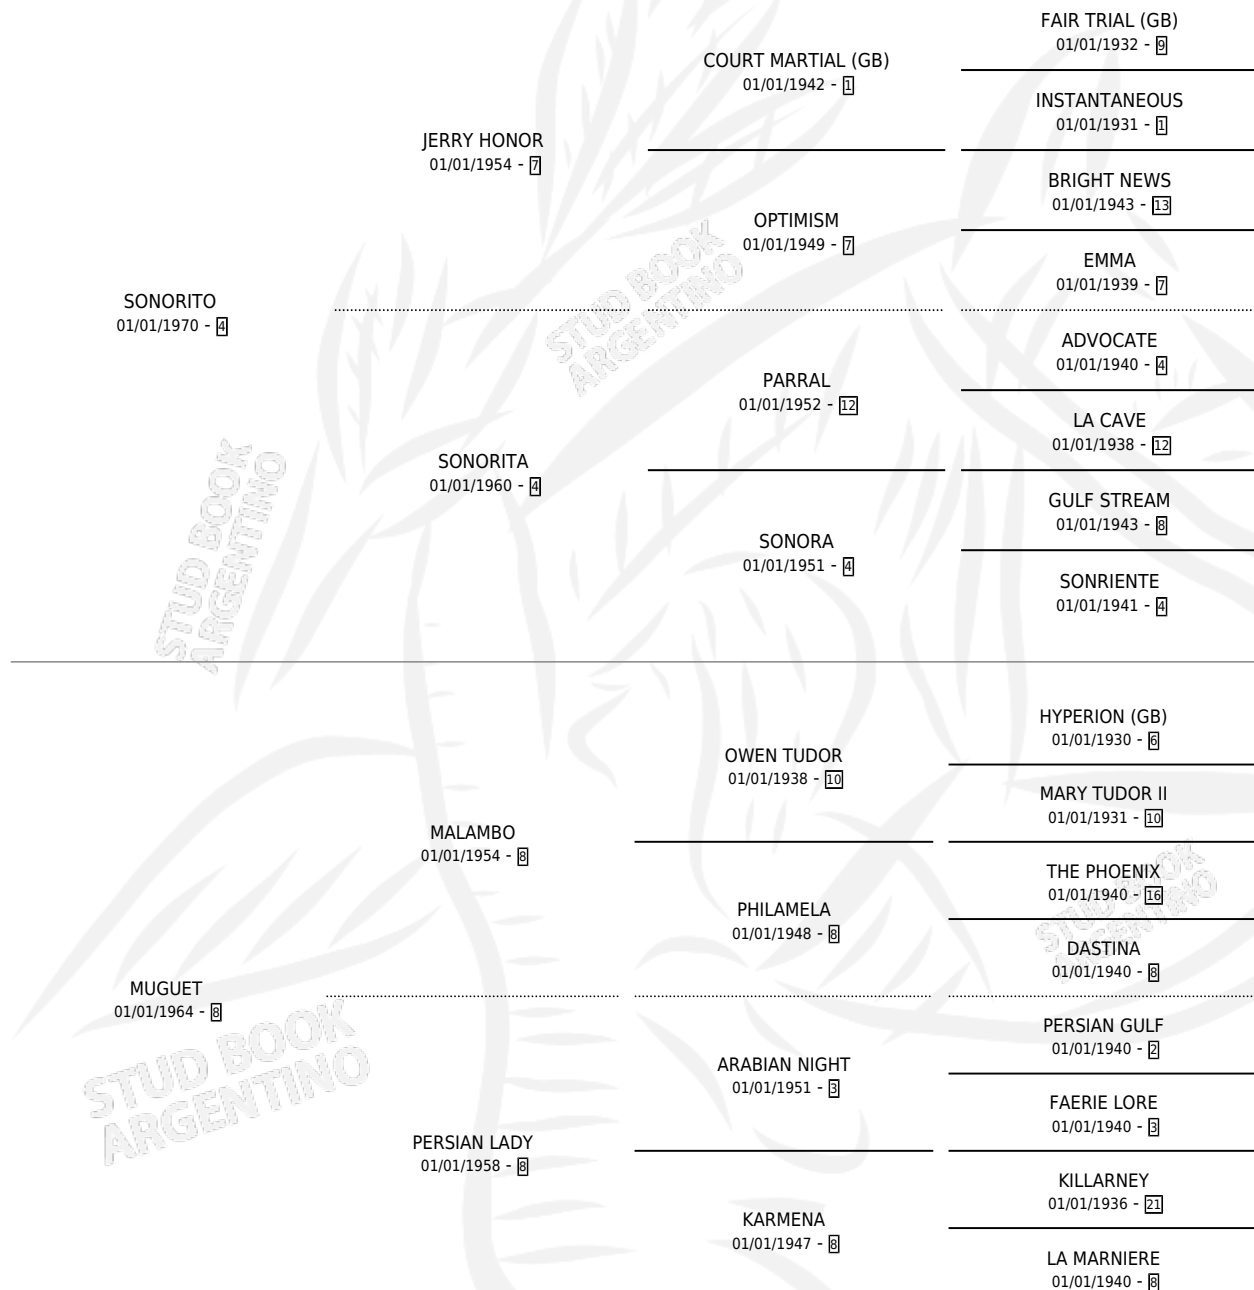

Lugar de nacimiento: Campo particular

Criador: Sin dato

~

HIJOS

	MACHOS	HEMBRAS
2 NACIERON	2	0

SIN ACTUACIONES

PEDIGREE

S

mientos 2 / Efectividad 33.33%

PADRILLO	PRODUCTO	CRIADOR	1ER SERVICIO	ÚLTIMO SERVICIO
VINO TINTO	Ø		08/10/1990	13/12/1990
TRAFFIC PLAY	QUE MATE (M Z, 28/09/1990) •MURIÓ EL 31/03/1992•	SIN DATO	04/10/1989	06/10/1989
VINO TINTO	Ø		18/12/1988	20/12/1988
VINO TINTO	Ø		28/11/1987	30/11/1987
ARDID	QUE SONORO (M ZC, 30/10/1986) •MURIÓ EL 26/02/1988•	SIN DATO	02/10/1985	13/11/1985
ARDID	Ø			