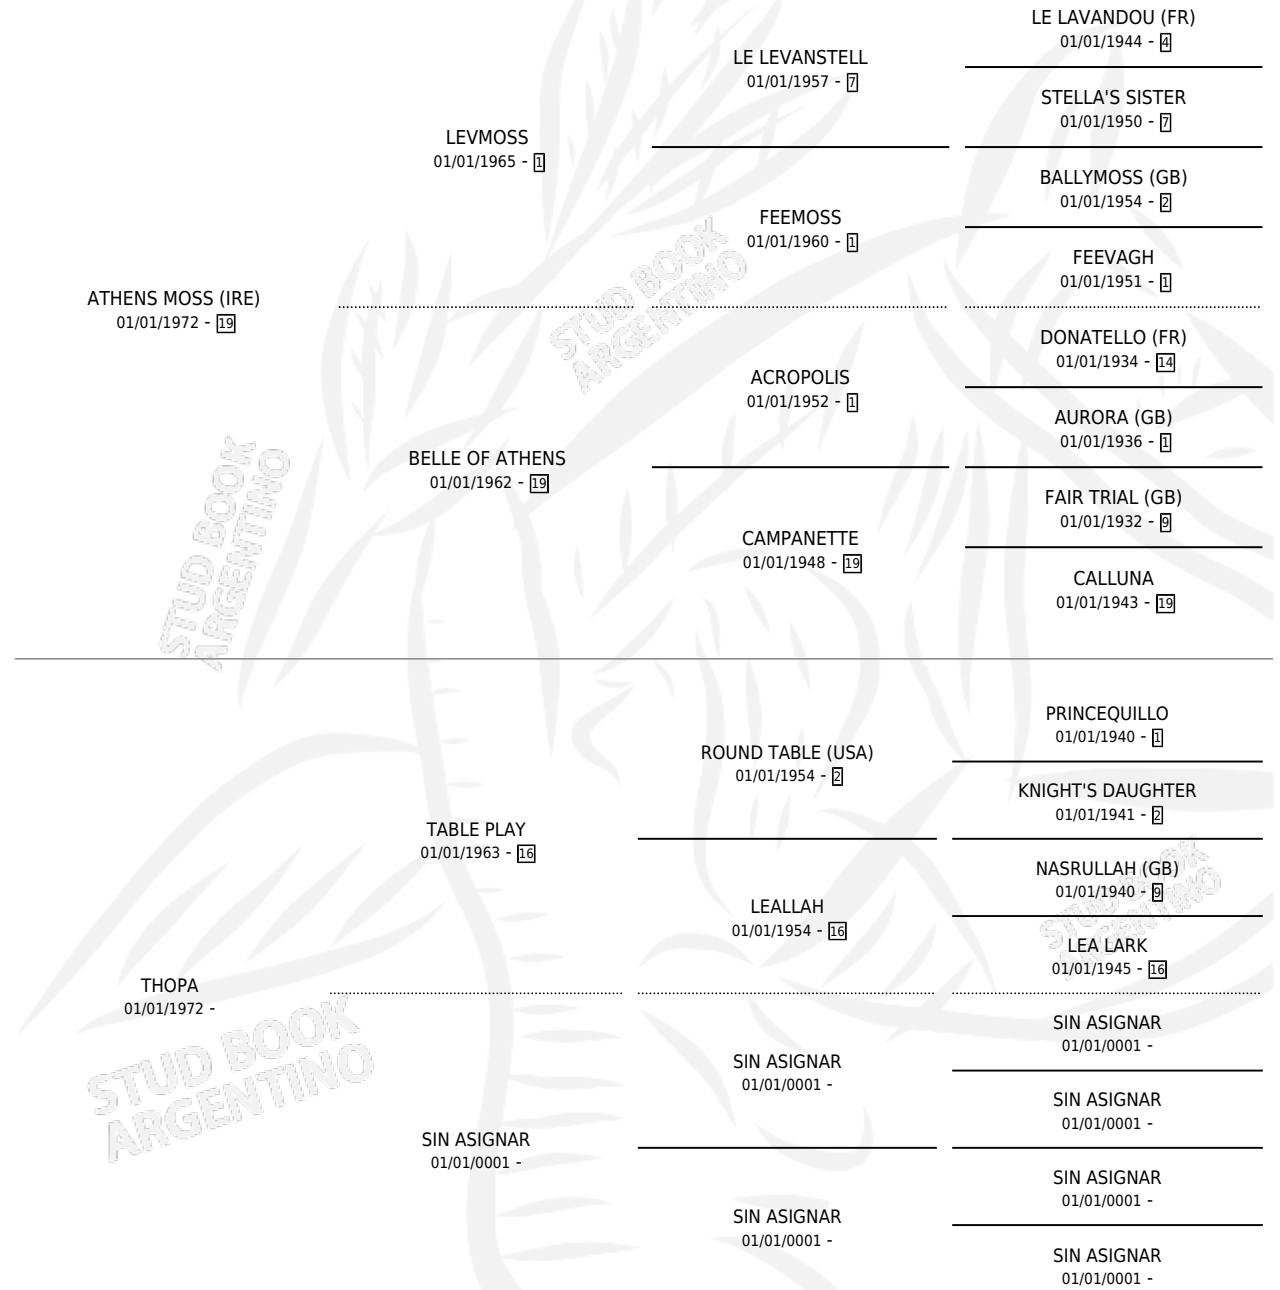

APIQUITA

por ATHENS MOSS (IRE) y THOPA por TABLE PLAY

Argentina · Hembra · Zaino · SP · 01/01/1980
Familia · Volumen 30

ESTADO

TIPIFICACIÓN SANGUÍNEA	X
TIPIFICACIÓN POR ADN	X
PASAPORTE	X
IDENTIFICACIÓN POR MICROCHIP	X
REPRODUCTOR	✓

Lugar de nacimiento: Campo particular
Criador: Tramo Veinte

~

HIJOS

	MACHOS	HEMBRAS
6 NACIERON	1	5
1 CORRIERON	0	1

SIN ACTUACIONES

PEDIGREE

S

mientos 6 / Efectividad 66.67%

PADRILLO	PRODUCTO	CRIADOR	1ER SERVICIO	ÚLTIMO SERVICIO
DON EUSONIO	Ø		16/09/1992	19/11/1992
DON EUSONIO	APIQUITA	TRAMO VEINTE	06/08/1991	26/10/1991
DON EUSONIO	APIQUITA	TRAMO VEINTE	10/10/1990	12/10/1990
DON EUSONIO	APIQUITO'S (H Z, 30/09/1990)	TRAMO VEINTE	28/10/1989	02/11/1989
DON EUSONIO	CLARABO (H Z, 10/09/1989)	TRAMO VEINTE	25/10/1988	27/10/1988
IN RHYTHM (USA)	AGROPITO (M Z, 18/10/1988)	TRAMO VEINTE	06/11/1987	13/11/1987
DON EUSONIO	PAM (H T, 28/10/1987)	TRAMO VEINTE	02/12/1986	10/12/1986
DON EUSONIO	KELITA (H Z, 09/10/1986)	ASOCIACION COOPERATIVA DE CRIADORES DE CABALLOS DE CARRERA	29/08/1985	20/11/1985
IN RHYTHM (USA)	Ø			