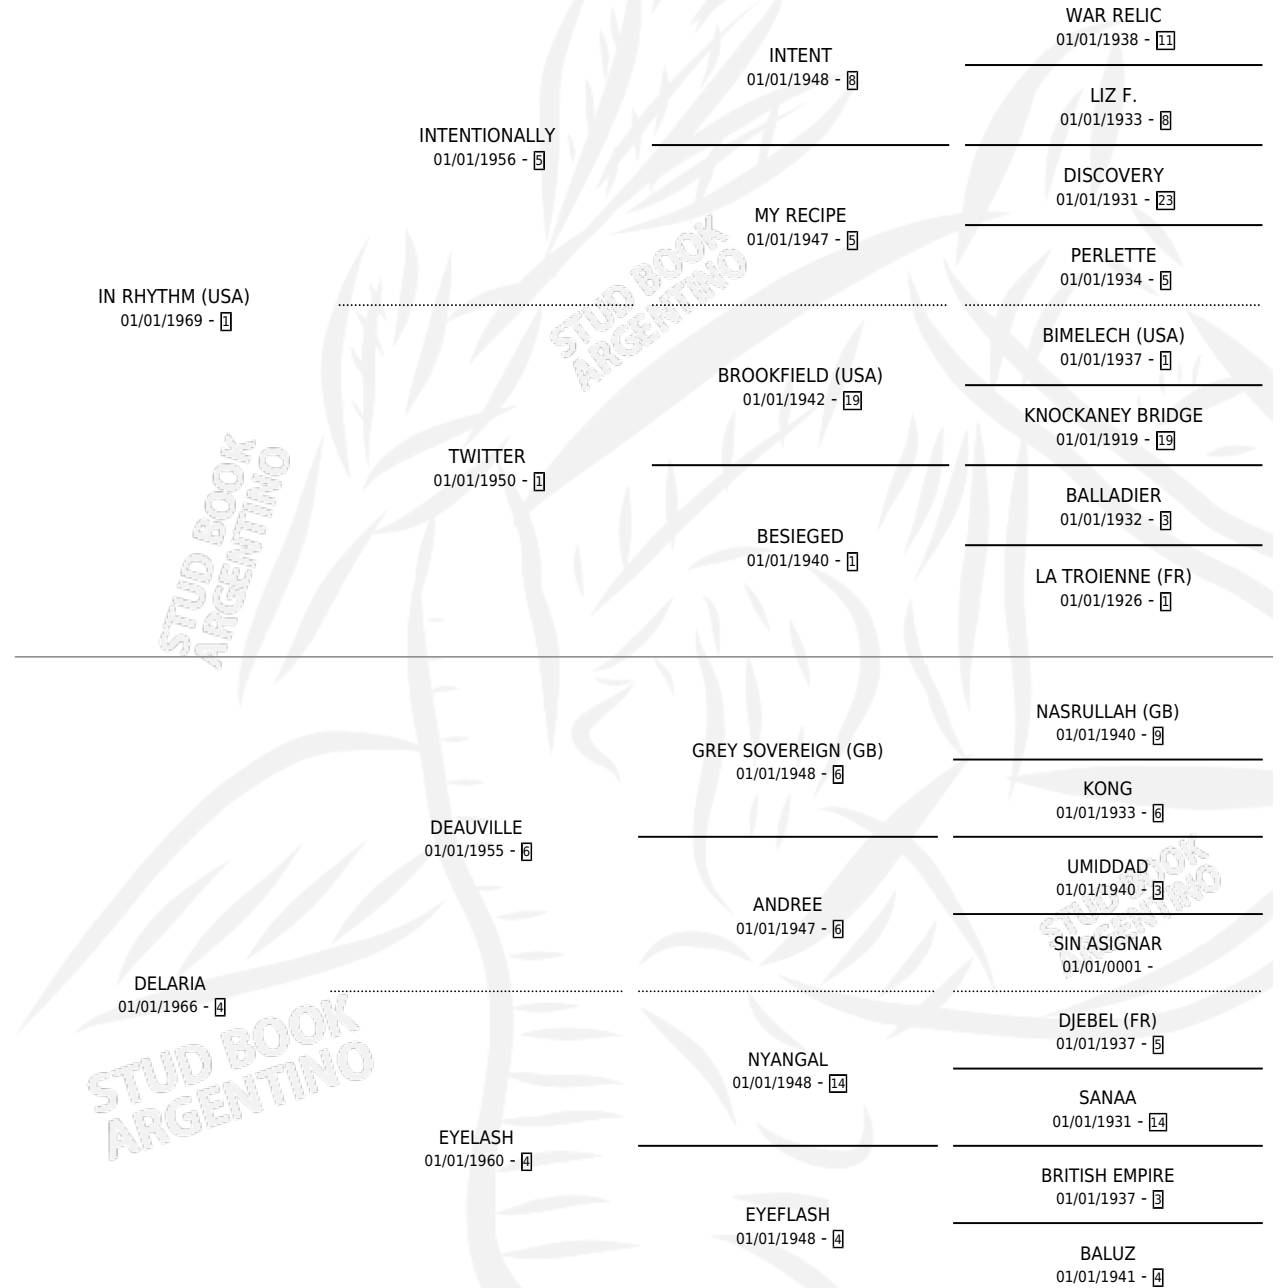

LA DEL RITMO

por **IN RHYTHM (USA)** y **DELARIA** por **DEAUVILLE**

Argentina · Hembra · Zaino Negro · SP · 01/01/1979
Familia 4-f · Volumen 30

ESTADO

TIPIFICACIÓN SANGUÍNEA	X
TIPIFICACIÓN POR ADN	X
PASAPORTE	X
IDENTIFICACIÓN POR MICROCHIP	X
REPRODUCTOR	✓

Lugar de nacimiento: Campo particular

Criador: Tramo Veinte

~

HIJOS

	MACHOS	HEMBRAS
1 NACIERON	1	0
1 CORRIERON	1	0
1 GANARON	1	0
0 GANADORES CL	0 GANADORES GR	0 GANADORES G1

PEDIGREE