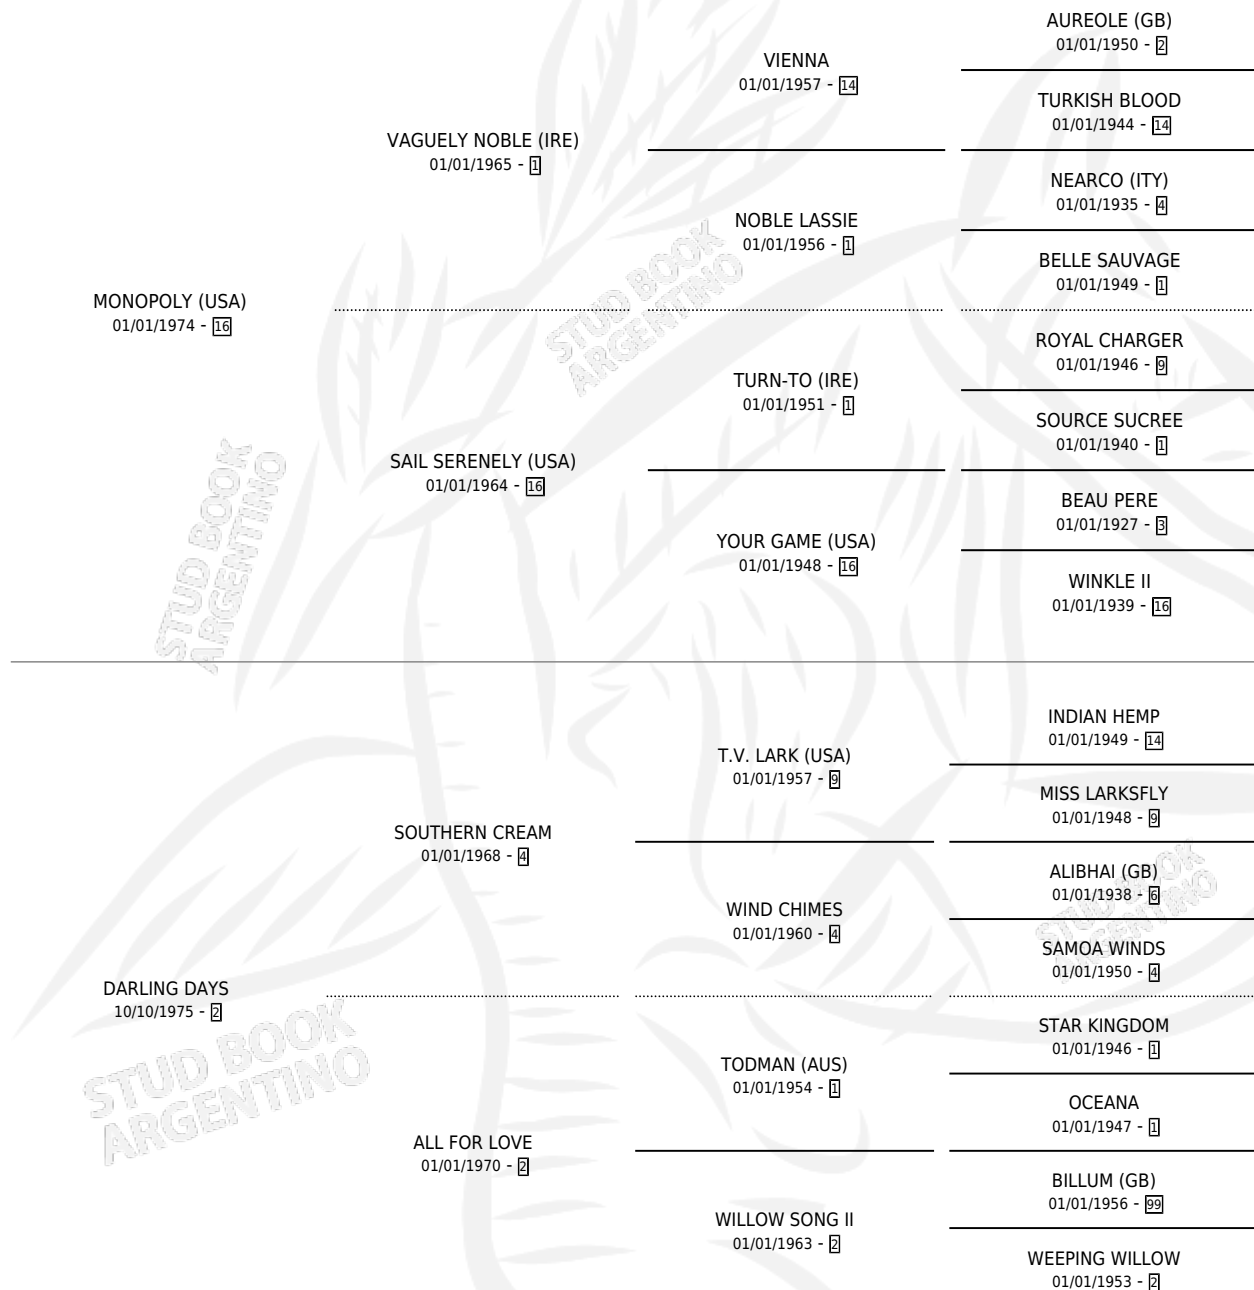

MUNICIPALE

por **MONOPOLY (USA)** y **DARLING DAYS** por **SOUTHERN CREAM**

Argentina · Hembra · Zaino · SP · 26/08/1981
Familia 2-e · Volumen 31

ESTADO

TIPIFICACIÓN SANGUÍNEA	X
TIPIFICACIÓN POR ADN	X
PASAPORTE	X
IDENTIFICACIÓN POR MICROCHIP	X
REPRODUCTOR	✓

Lugar de nacimiento: Campo particular
Criador: Tramo Veinte

~

HIJOS

	MACHOS	HEMBRAS
5 NACIERON	2	3
SIN ACTUACIONES		

PEDIGREE

S

cimientos 5 / Efectividad 45.45%

PADRILLO	PRODUCTO	CRIADOR	1ER SERVICIO	ÚLTIMO SERVICIO
CAPRICE DE DIEU	Ø		28/11/1994	02/12/1994
MUNICIPALE	Ø		06/10/1993	08/10/1993
Datos oficiales del Stud Book Argentino DON EUSONIO MONISONIA (H Z, 26/09/1993) Documento generado el 06/05/2026		TRAMO VEINTE	10/08/1992	24/10/1992
DON EUSONIO	FROZEN DAY (M T, 01/08/1992)	TRAMO VEINTE	10/08/1991	14/08/1991
studbook.org.ar DON EUSONIO	Ø		21/11/1990	25/11/1990
ICONO	SIPIALA (H Z, 05/11/1990)	TRAMO VEINTE	14/12/1989	18/12/1989
DON EUSONIO	Ø		20/09/1988	21/09/1988
ICONO	BARRENDERO (M Z, 10/09/1988) •MURIÓ EL 06/01/1989•	TRAMO VEINTE	18/09/1987	24/09/1987
IN RHYTHM (USA)	Ø		29/10/1986	30/10/1986
IN RHYTHM (USA)	LINDA RHYTHM (H Z, 13/10/1986)	ASOCIACION COOPERATIVA DE CRIADORES DE CABALLOS DE CARRERA	11/09/1985	07/11/1985
IN RHYTHM (USA)	Ø			