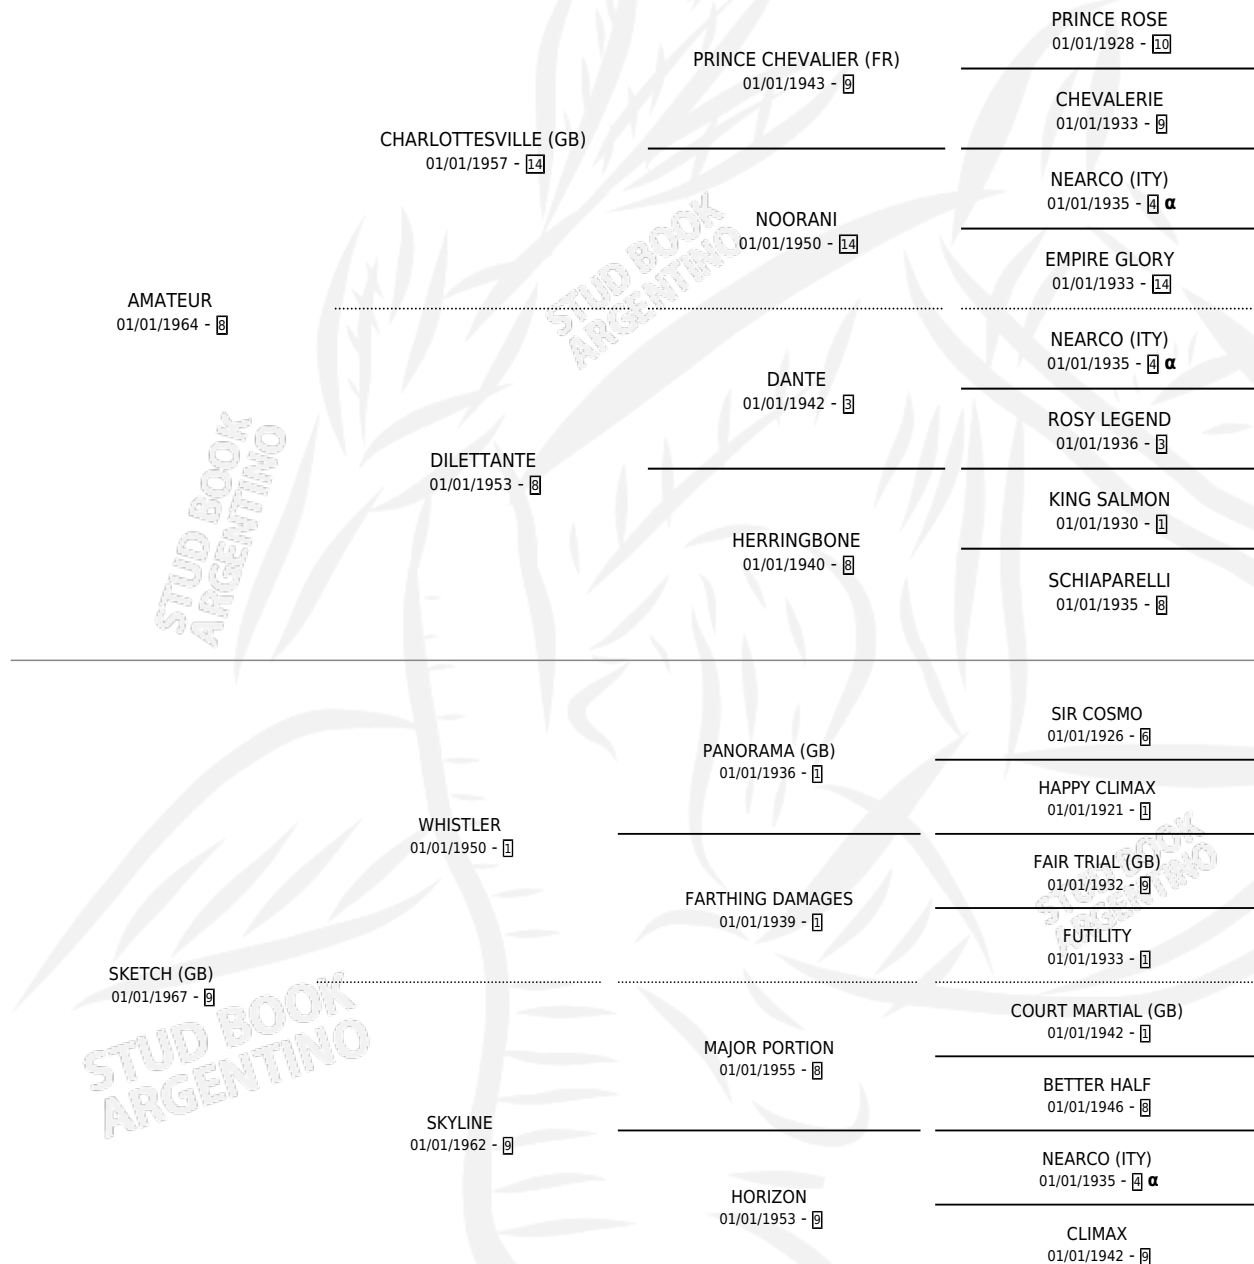

ESLAVA

por **AMATEUR** y **SKETCH (GB)** por **WHISTLER**

Argentina · Hembra · Alazan Tostado · SP · 01/01/1978
Familia 9-c · Volumen 30

ESTADO

TIPIFICACIÓN SANGUÍNEA	X
TIPIFICACIÓN POR ADN	X
PASAPORTE	X
IDENTIFICACIÓN POR MICROCHIP	X
REPRODUCTOR	✓

Lugar de nacimiento: Campo particular

Criador: Sin dato

PEDIGREE

INBREEDING : α

CAMPAÑA

Solo carreras oficiales de Argentina

POR EDAD

EDAD	CC	1°	2°	3°	4°	5°	NP	CLC	CLG	CLCG1	CLGG1	IMPORTE	GANANCIA / CC
5 AÑOS	1	1	0	0	0	0	0	0	0	0	0	\$0	\$0
6 AÑOS	2	2	0	0	0	0	0	0	0	0	0	\$19,100	\$9,550
TOTALES	3	3	0	0	0	0	0	0	0	0	0	\$19,100	\$6,367
%		100%	0.0%	0.0%	0.0%	0.0%	0.0%	0.0%	0.0%	0.0%	0.0%		

Invicta Ganadora de 3 carreras en La Plata - \$19,100, a los 5 y 6 años.

POR DISTANCIA

HIPODROMO	CC	1°	2°	3°	4°	5°	NP	CLC	CLG	CLCG1	CLGG1	IMPORTE
LA PLATA	3	3	0	0	0	0	0	0	0	0	0	\$19,100
0 MTS	2	2	0	0	0	0	0	0	0	0	0	\$0
1100 MTS	1	1	0	0	0	0	0	0	0	0	0	\$19,100