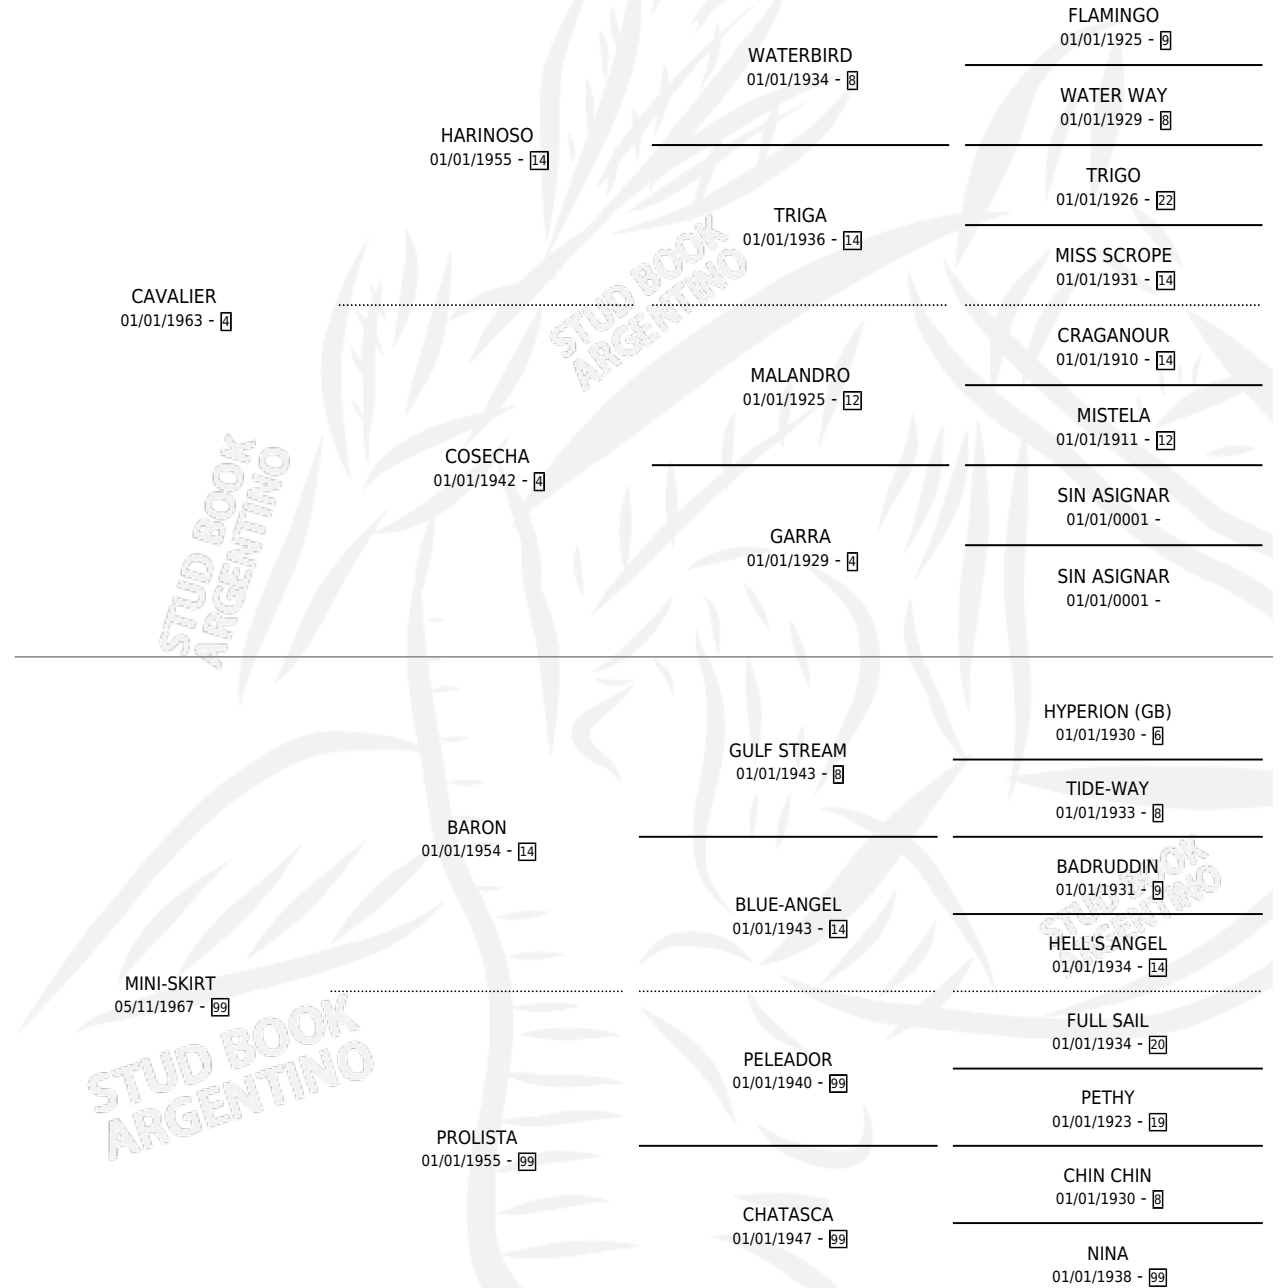

OSITA PRIMAVERA

por CAVALIER y MINI-SKIRT por BARON

Argentina · Hembra · Zaino · SP · 18/10/1978
Familia 99 · Volumen 30

ESTADO

TIPIFICACIÓN SANGUÍNEA	X
TIPIFICACIÓN POR ADN	X
PASAPORTE	X
IDENTIFICACIÓN POR MICROCHIP	X
REPRODUCTOR	✓

Lugar de nacimiento: Campo particular

Criador: Sin dato

PEDIGREE

S

mientos 0 / Efectividad 0.00%

PADRILLO	PRODUCTO	CRIADOR	1ER SERVICIO	ÚLTIMO SERVICIO
DUQUE BARON	∅		14/12/1986	14/12/1986
OSITA PRIMAVERA	∅		01/10/1985	02/10/1985
DUQUE BARON	∅			