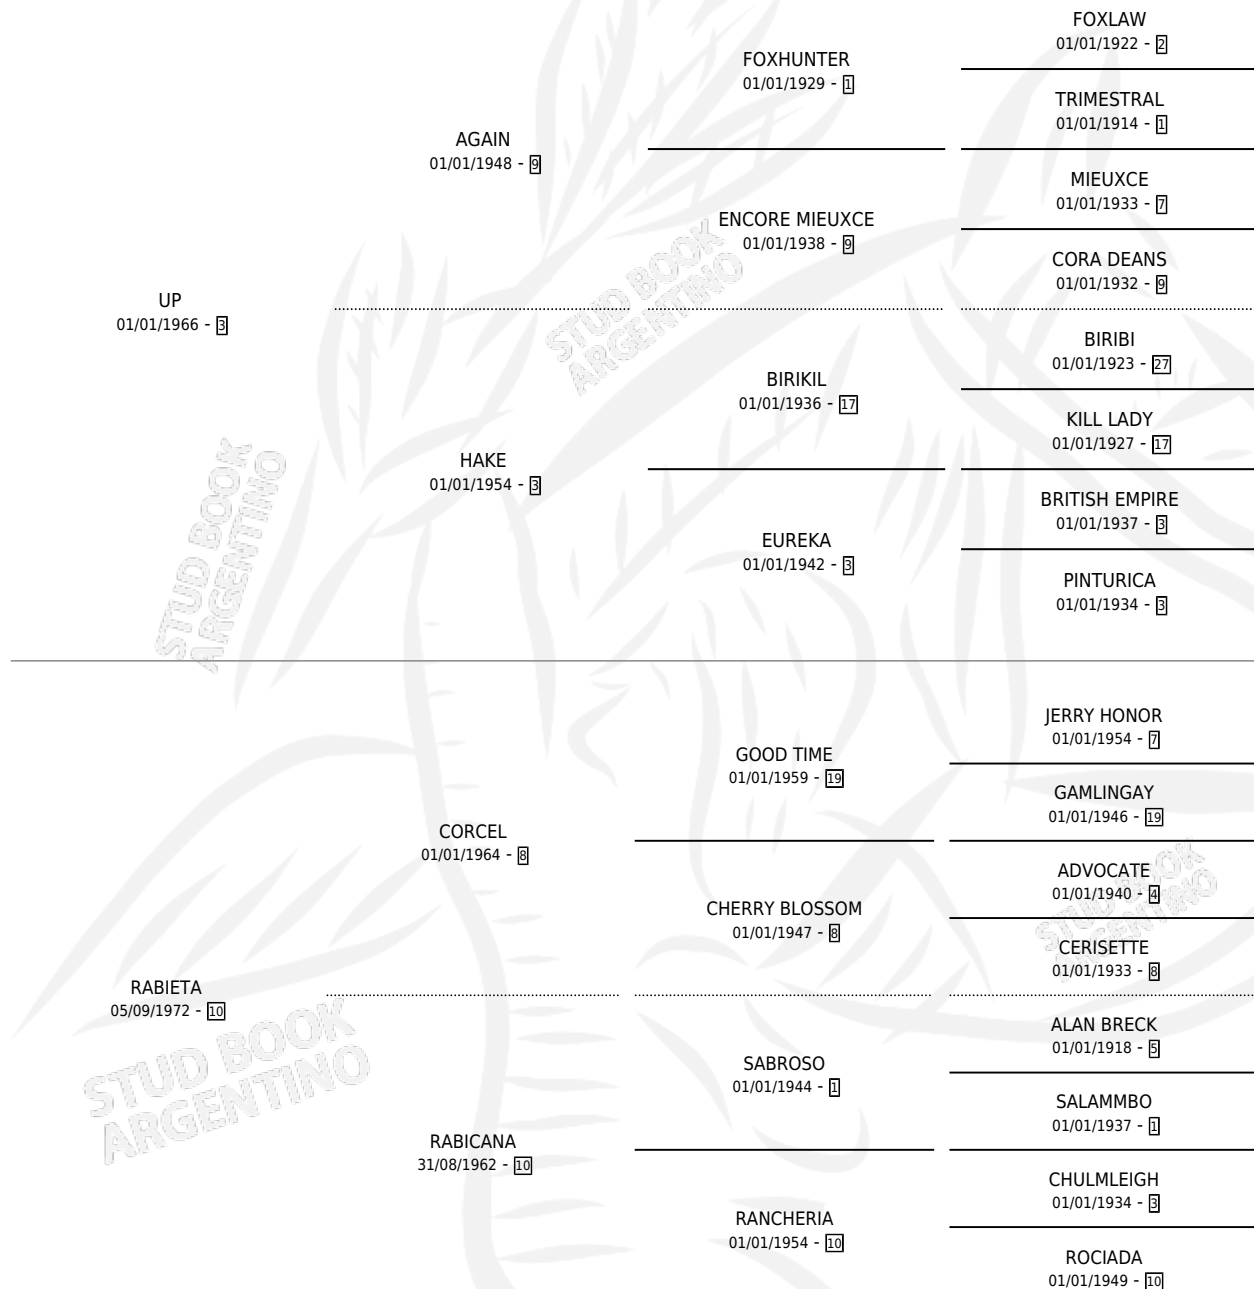

Lugar de nacimiento: Campo particular

Criador: Sin dato

~

HIJOS

	MACHOS	HEMBRAS
2 NACIERON	2	0
1 CORRIERON	1	0

SIN ACTUACIONES

PEDIGREE

CAMPAÑA

Solo carreras oficiales de Argentina

POR EDAD

EDAD	CC	1°	2°	3°	4°	5°	NP	CLC	CLG	CLCG1	CLGG1	IMPORTE	GANANCIA / CC
4 AÑOS	1	1	0	0	0	0	0	0	0	0	0	\$0	\$0
5 AÑOS	2	2	0	0	0	0	0	0	0	0	0	\$0	\$0
TOTALES	3	3	0	0	0	0	0	0	0	0	0	\$0	\$0
%		100%	0.0%	0.0%	0.0%	0.0%	0.0%	0.0%	0.0%	0.0%	0.0%		