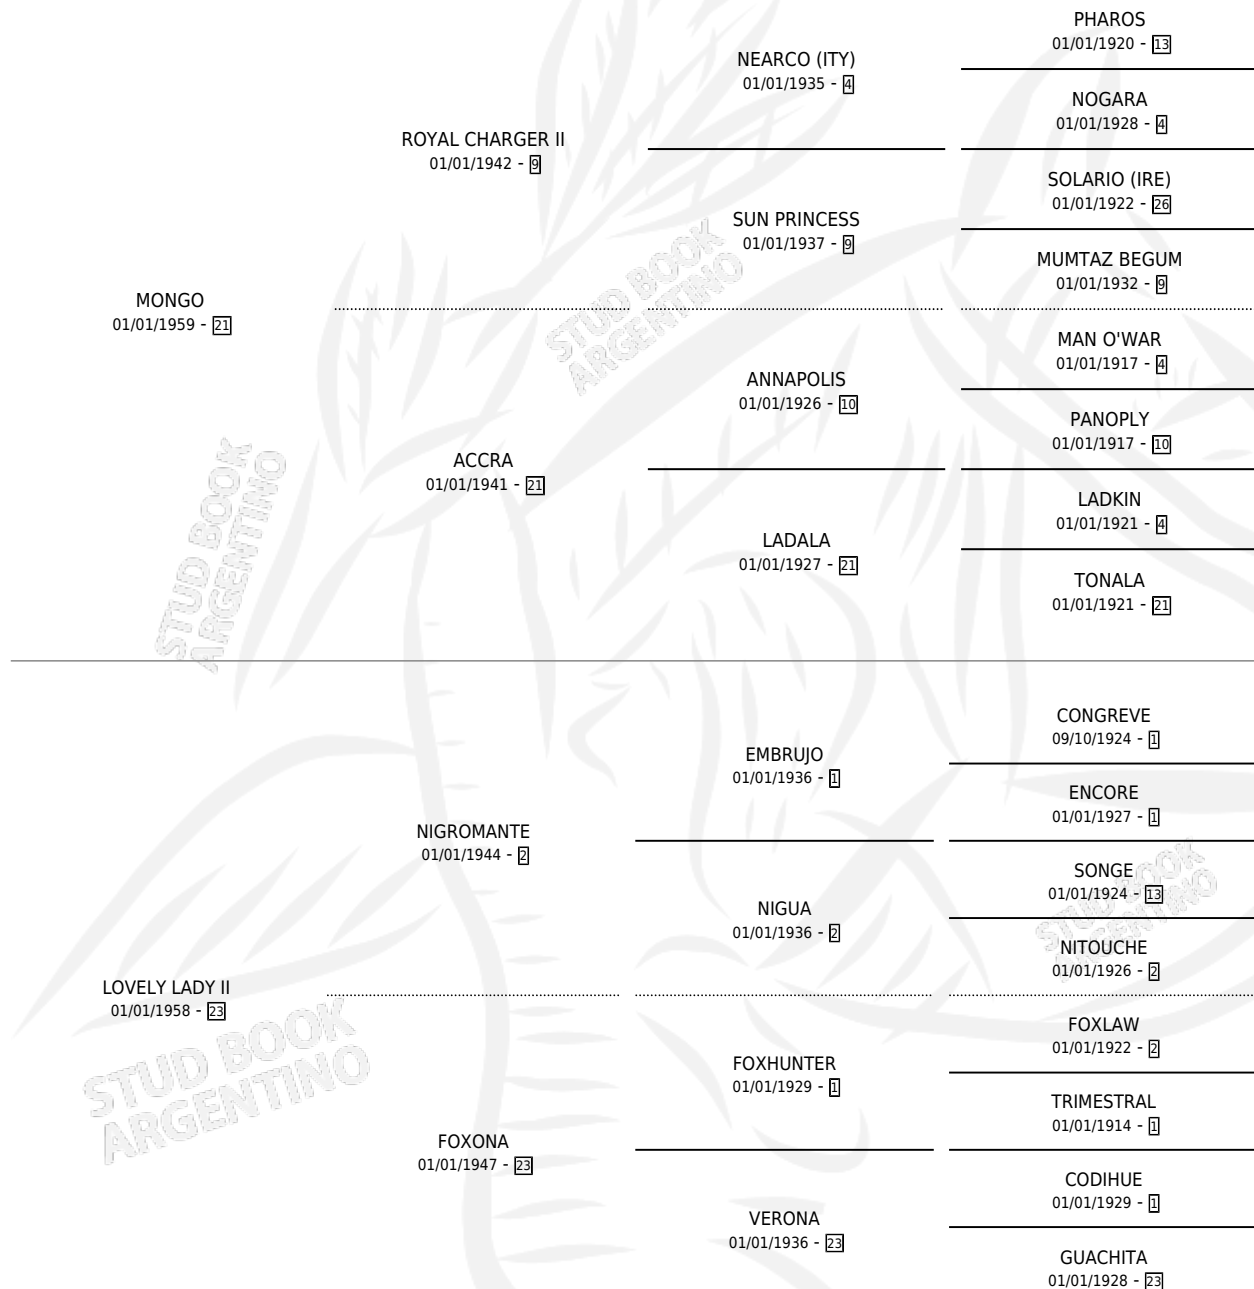

MONGO LADY (USA)

por MONGO y LOVELY LADY II por NIGROMANTE

Estados Unidos · Hembra · Alazan · SP · 01/01/1966
Familia 23-a · Volumen web

ESTADO

| | |
|------------------------------|---|
| TIPIFICACIÓN SANGUÍNEA | X |
| TIPIFICACIÓN POR ADN | X |
| PASAPORTE | X |
| IDENTIFICACIÓN POR MICROCHIP | X |
| REPRODUCTOR | X |

Lugar de nacimiento: Estados Unidos

Criador: Extranjero

~

HIJOS

| | MACHOS | HEMBRAS |
|--------------------------|--------------------------|--------------------------|
| 2 NACIERON | 1 | 1 |
| 2 CORRIERON | 1 | 1 |
| 1 GANARON | 1 | 0 |
| 0 GANADORES CL | 0 GANADORES GR | 0 GANADORES G1 |

PEDIGREE

MONGO LADY (USA)

Datos oficiales del Stud Book Argentino

Documento generado el 06/05/2026

studbook.org.ar